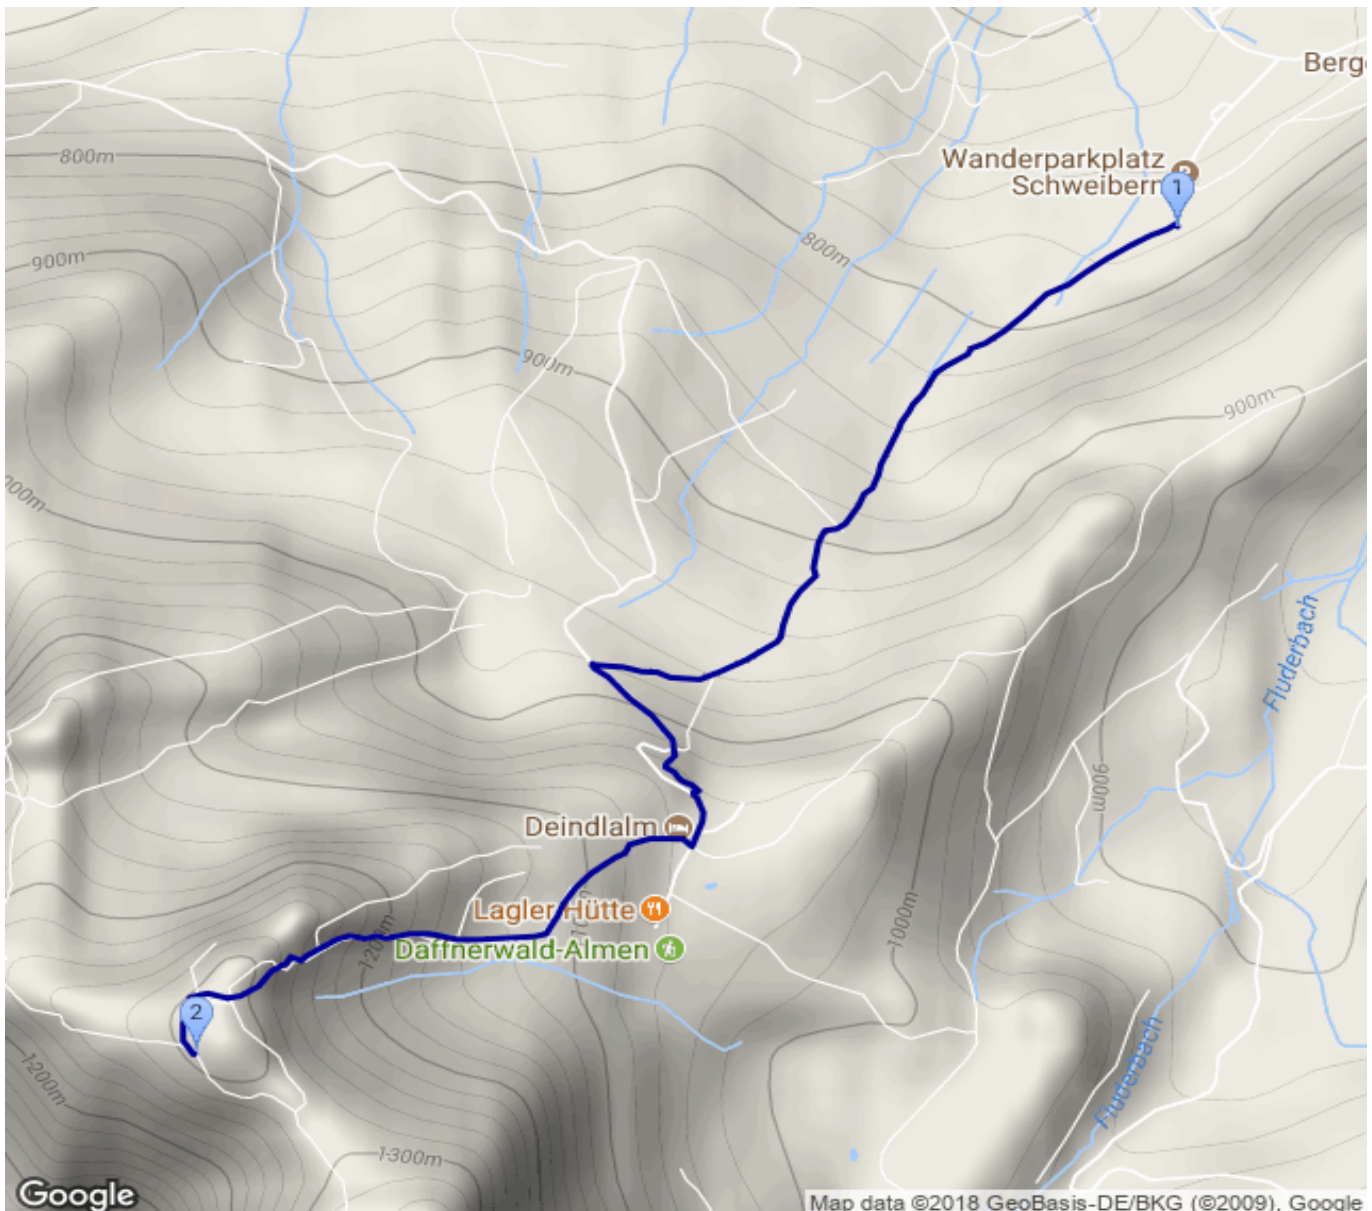

Waldparkplatz Schweibern - ... - Waldparkplatz Schweibern

Kategorie: **Wandern**
Schwierigkeit:
Länge: **5.38 km**
gegangen Mi. 18.04.2018

Gehzeit: **03:35 Stunden**
Aufstieg: **554 Hm**
Abstieg: **554 Hm**

POIs in der Route:

1. Waldparkplatz Schweibern 776 m
2. Heuberg (Inn) 1338 m
3. Waldparkplatz Schweibern 776 m

Höhenprofil

Waldparkplatz Schweibern - ... - Waldparkplatz Schweibern

Beschreibung

Kurze schöne Wanderung, der Basti musste am Nachmittag wieder arbeiten