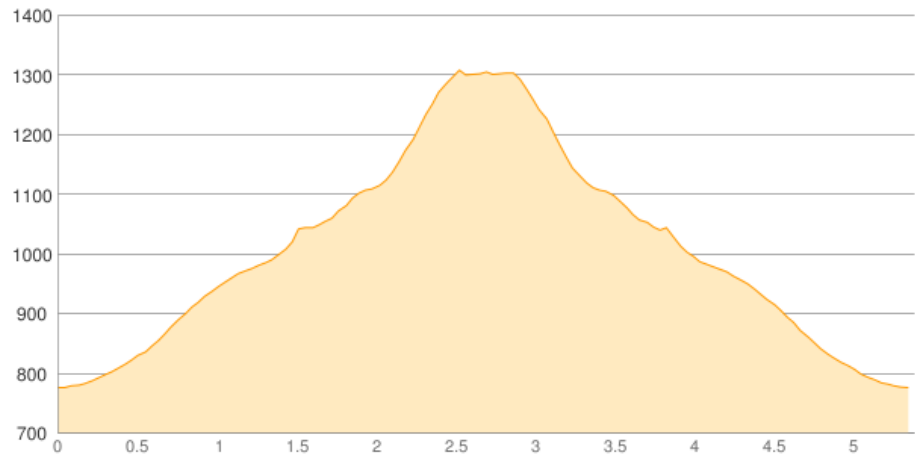

Waldparkplatz Schweibern - ... - Waldparkplatz Schweibern

Kategorie: **Wandern**
Schwierigkeit:
Länge: **5.38 km**
gegangen Mi. 18.04.2018

Gehzeit: **03:35 Stunden**
Aufstieg: **554 Hm**
Abstieg: **554 Hm**

POIs in der Route:

1. Waldparkplatz Schweibern 776 m
2. Heuberg (Inn) 1338 m
3. Waldparkplatz Schweibern 776 m

Höhenprofil

Waldparkplatz Schweibern - ... - Waldparkplatz Schweibern

Beschreibung

Kurze schöne Wanderung, der Basti musste am Nachmittag wieder arbeiten