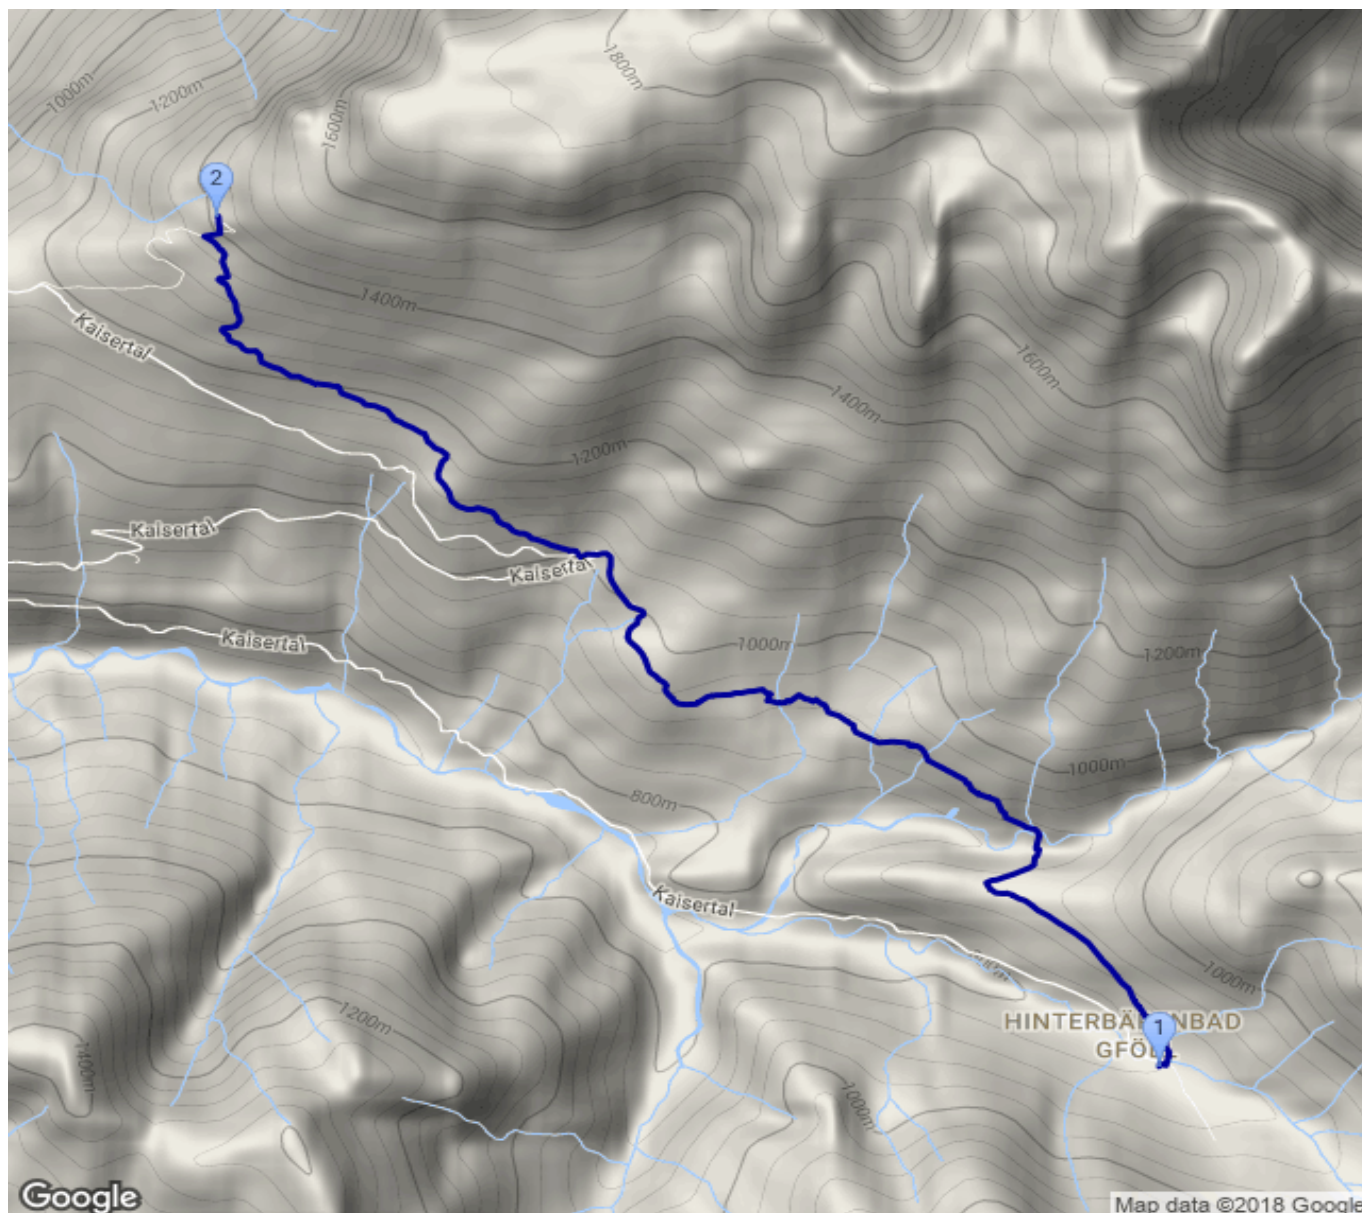

# Anton-Karg-Haus - Vorderkaiserfeldenhütte

Kategorie: **Wandern**

Gehzeit: **03:25 Stunden**

Schwierigkeit:

Aufstieg: **720 Hm**

Länge: **5.30 km**

Abstieg: **149 Hm**

noch nicht geplant

POIs in der Route:

1. Anton-Karg-Haus 829 m
2. Vorderkaiserfeldenhütte 1384 m

Höhenprofil

Google

Map data ©2018 Google