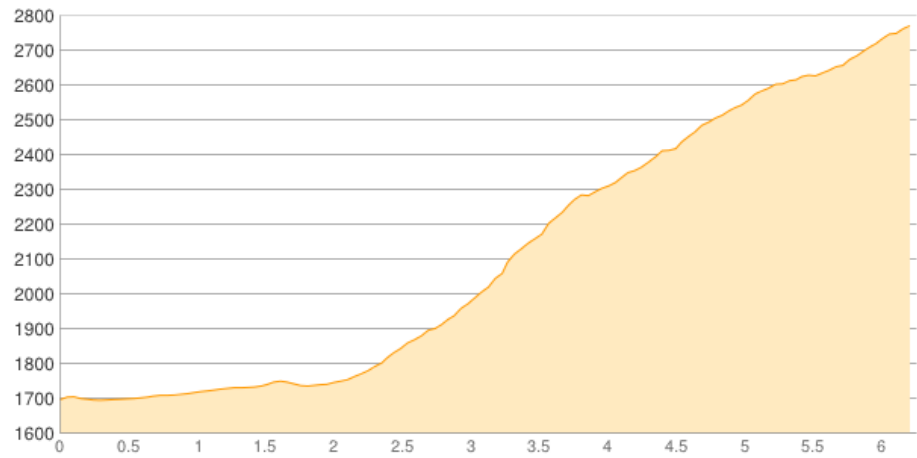

# Venedigerhaus - ... - Neue Prager Hütte (2.796 m)

Kategorie: **Wandern**

Gehzeit: **04:40 Stunden**

Schwierigkeit:

Aufstieg: **1122 Hm**

Länge: **6.26 km**

Abstieg: **42 Hm**

noch nicht geplant

POIs in der Route:

1. Venedigerhaus Innerschlöss 1691 m
2. Alte Prager Hütte 2489 m
3. Neue Prager Hütte 2796 m

Höhenprofil

### Informationen

ca. 4 - 5 Stunden, Bergtour anspruchsvoll

### Beschreibung

ca. 4 - 5 Stunden, Bergtour anspruchsvoll