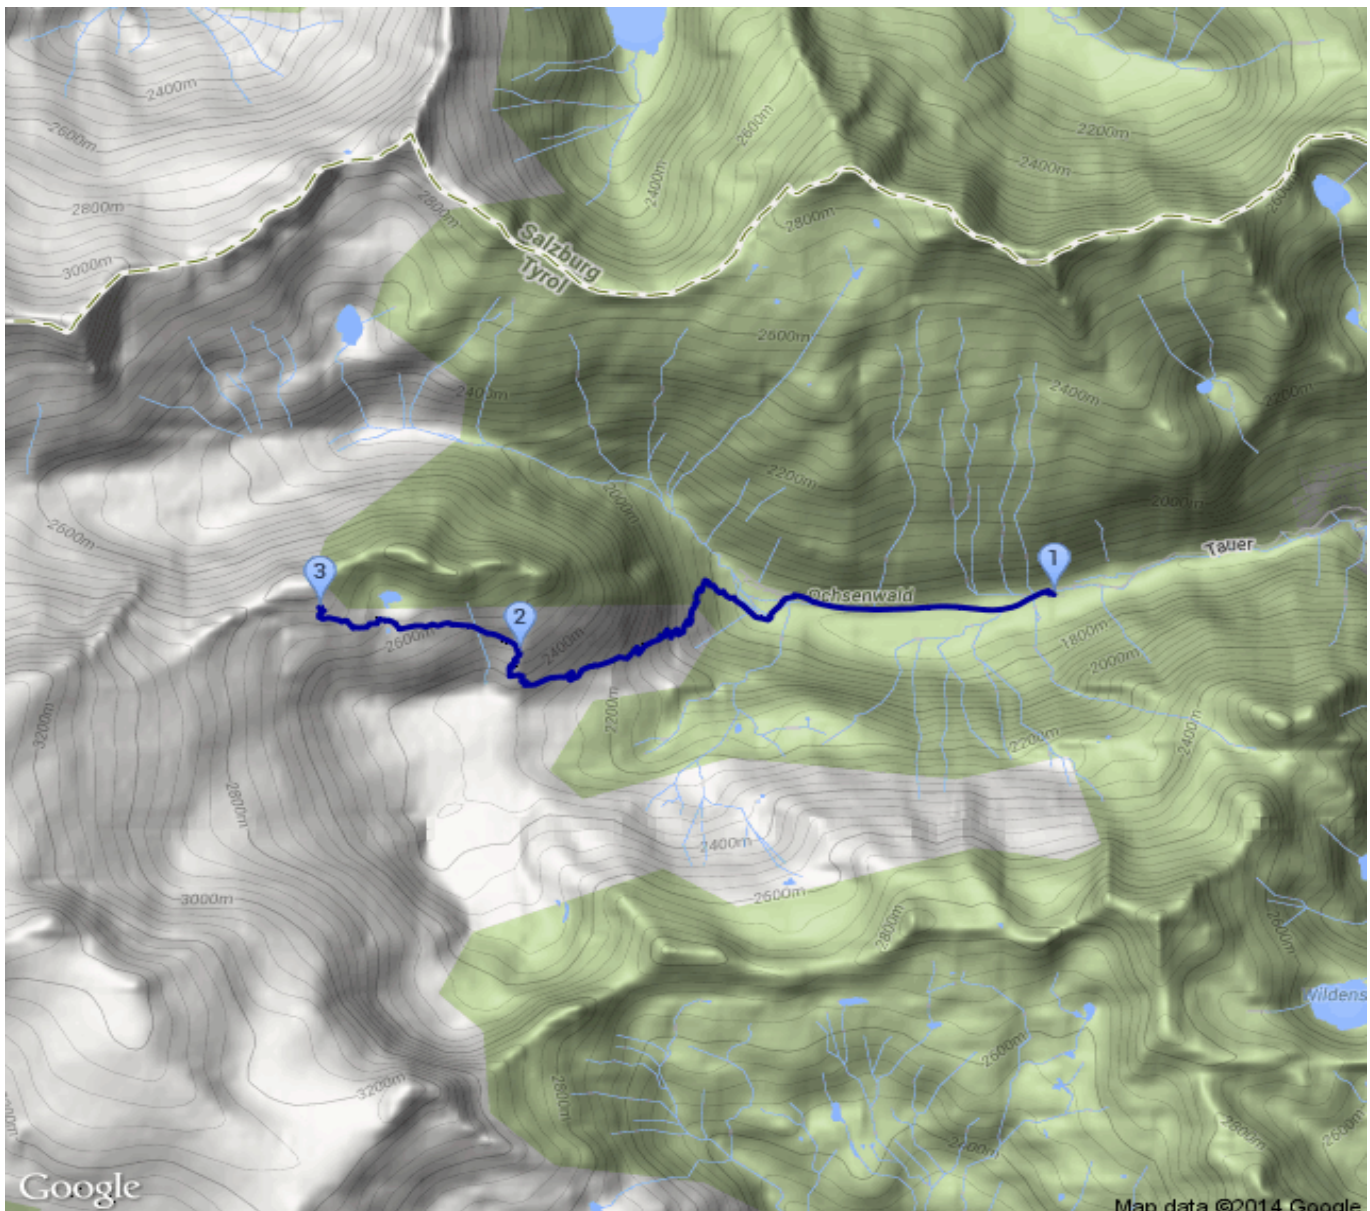

# Venedigerhaus - ... - Neue Prager Hütte (2.796 m)

Kategorie: **Wandern**

Gehzeit: **04:40 Stunden**

Schwierigkeit:

Aufstieg: **1122 Hm**

Länge: **6.26 km**

Abstieg: **42 Hm**

noch nicht geplant

POIs in der Route:

1. Venedigerhaus Innerschlöss 1691 m
2. Alte Prager Hütte 2489 m
3. Neue Prager Hütte 2796 m

Höhenprofil

## Venedigerhaus - ... - Neue Prager Hütte (2.796 m)

### Beschreibung

ca. 4 - 5 Stunden, Bergtour anspruchsvoll