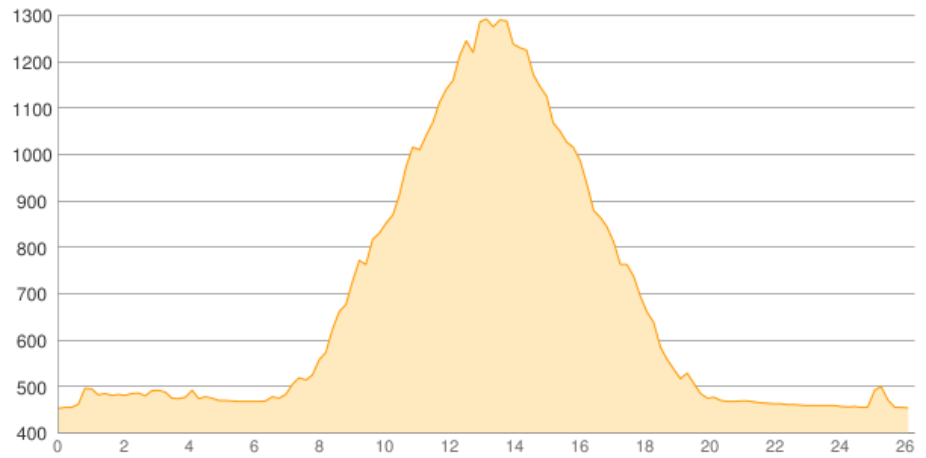

# Rabensteinhorn

Kategorie: **Wandern**  
Schwierigkeit: **T3**  
Länge: **26.28 km**  
gegangen Do. 10.05.2018

Gehzeit: **10:05 Stunden**  
Aufstieg: **1166 Hm**  
Abstieg: **1166 Hm**

POIs in der Route:

1. Rabensteinhorn 1373 m

Höhenprofil