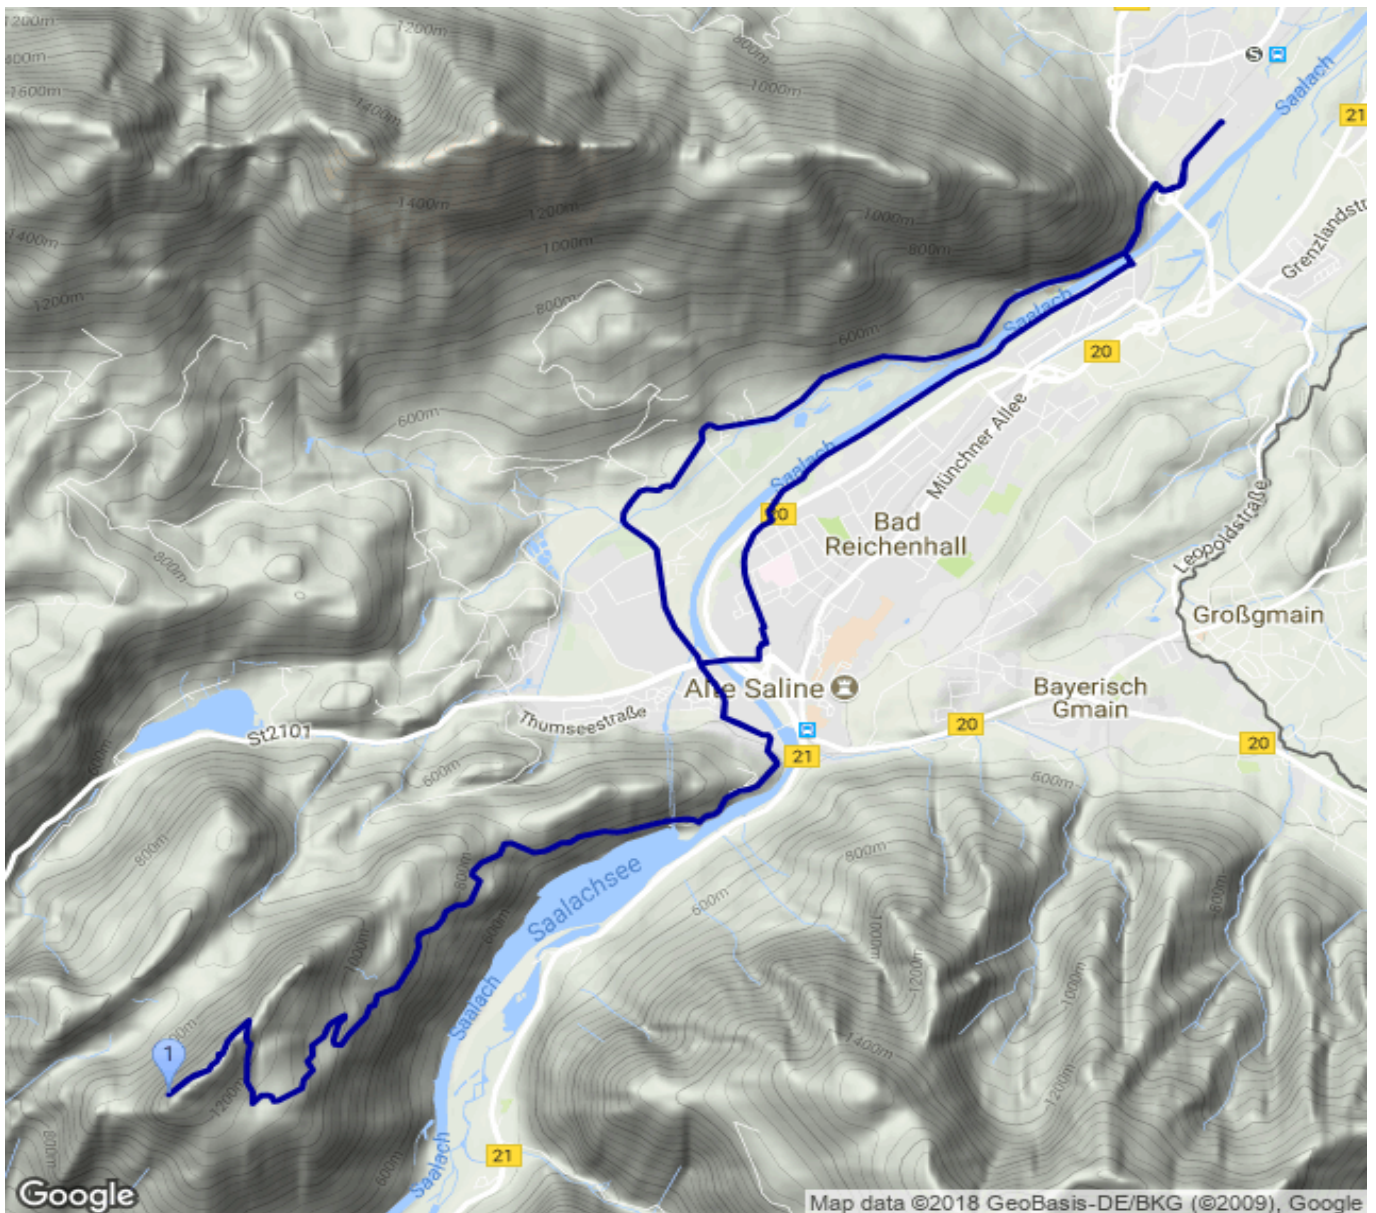

# Rabensteinhorn

Kategorie: **Wandern**  
Schwierigkeit: **T3**  
Länge: **26.28 km**  
gegangen Do. 10.05.2018

Gehzeit: **10:05 Stunden**  
Aufstieg: **1166 Hm**  
Abstieg: **1166 Hm**

POIs in der Route:

1. Rabensteinhorn 1373 m

Höhenprofil

## **Beschreibung**

Bike & Hike