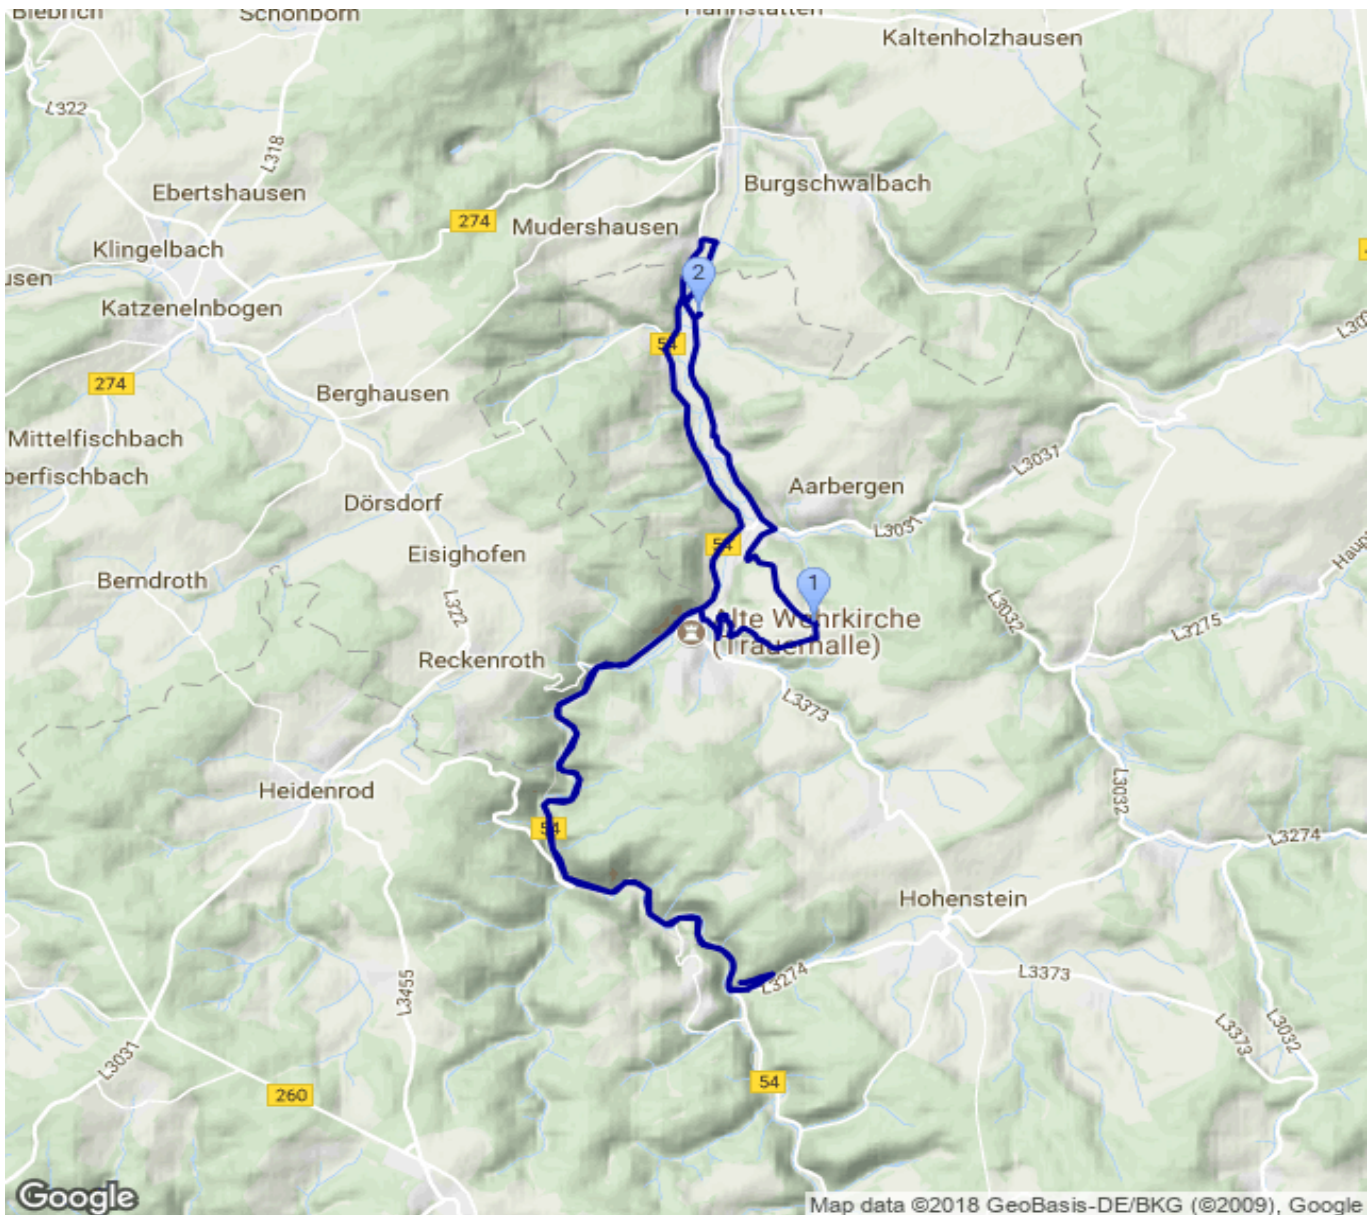

Fahr zur Aar

Kategorie: **Wandern**
Schwierigkeit:
Länge: **32.55 km**
geplant So. 27.05.2018

Gehzeit: **09:25 Stunden**
Aufstieg: **483 Hm**
Abstieg: **483 Hm**

POIs in der Route:

1. Am Asp 296 m
2. Rückershausen 166 m

Höhenprofil

Fahr zur Aar

Beschreibung

Größtenteils per Fahrrad.