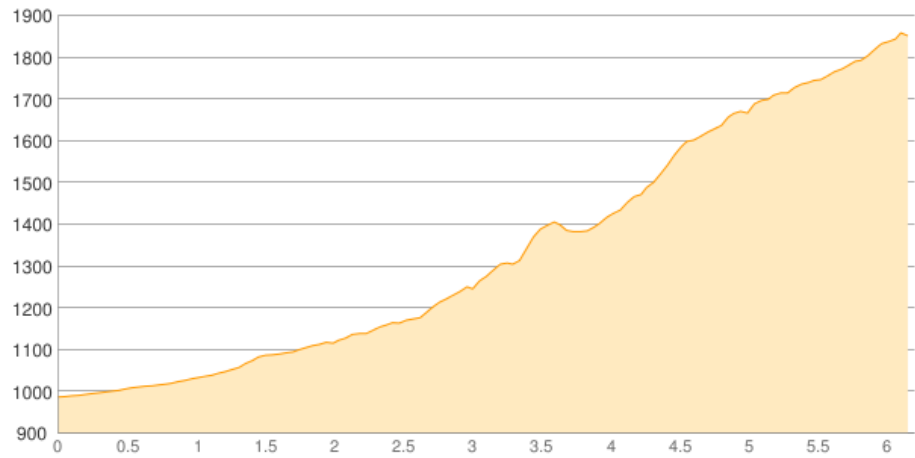

Spielmannsau - Kemptner Hütte

Kategorie: **Wandern**
Schwierigkeit:
Länge: **6.20 km**
geplant So. 05.08.2018

Gehzeit: **04:00 Stunden**
Aufstieg: **931 Hm**
Abstieg: **60 Hm**

POIs in der Route:

1. Spielmannsau 986 m
2. Kemptner Hütte 1845 m

Höhenprofil

Spielmannsau - Kemptner Hütte

Beschreibung

Parken in Oberstorf P1 und Fahrt nach Spielmannsau