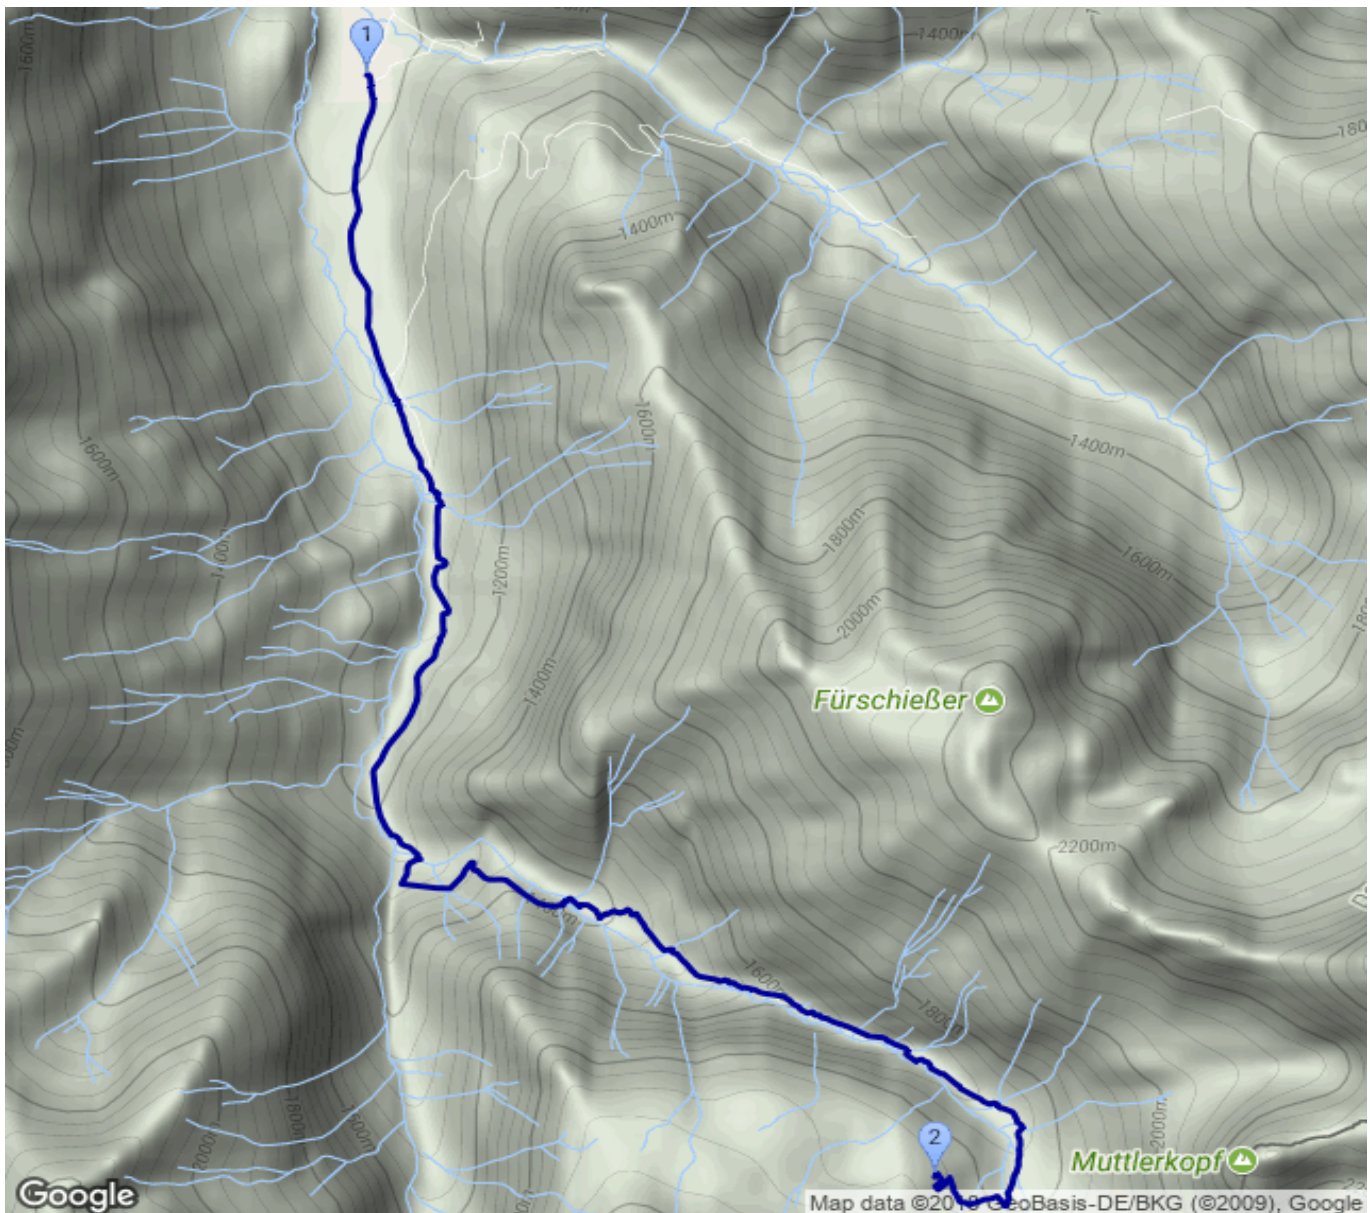

Spielmannsau - Kemptner Hütte

Kategorie: **Wandern**
Schwierigkeit:
Länge: **6.20 km**
geplant So. 05.08.2018

Gehzeit: **04:00 Stunden**
Aufstieg: **931 Hm**
Abstieg: **60 Hm**

POIs in der Route:

1. Spielmannsau 986 m
2. Kemptner Hütte 1845 m

Höhenprofil

Spielmannsau - Kemptner Hütte

Beschreibung

Parken in Oberstorf P1 und Fahrt nach Spielmannsau