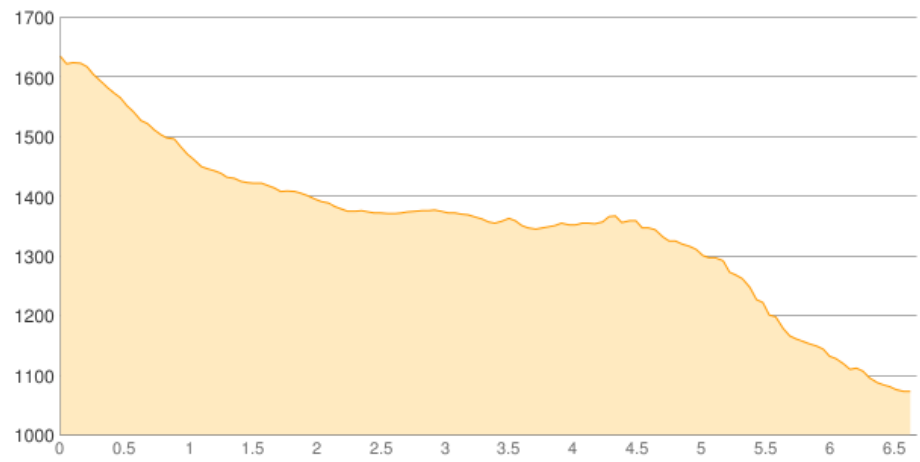

# Preintalerhütte - Parkplatz Riesachfälle

Kategorie: **Wandern**

Gehzeit: **02:25 Stunden**

Schwierigkeit:

Aufstieg: **66 Hm**

Länge: **6.68 km**

Abstieg: **628 Hm**

noch nicht geplant

POIs in der Route:

1. Preintalerhütte 1656 m
2. Parkplatz Riesachfälle 1074 m

Höhenprofil

Google

Map data ©2018 Google