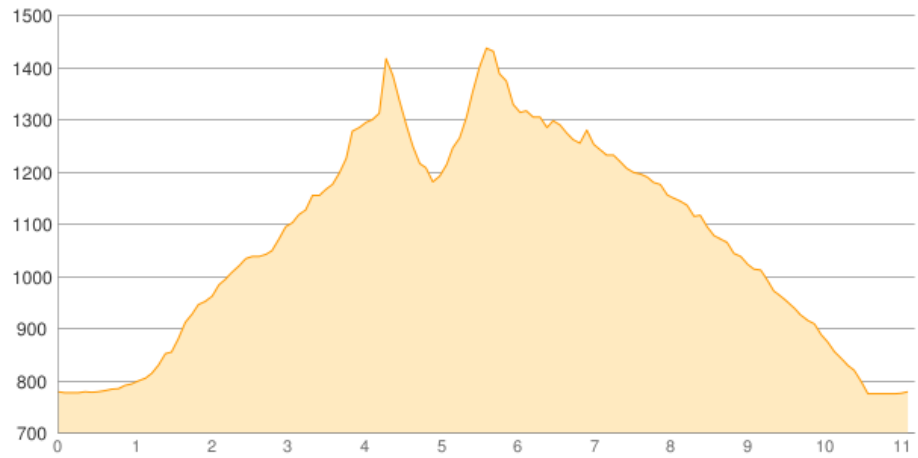

Wandererparkplatz Riedler-Stubn - ... - Wandererparkplatz Riedler-Stubn

Kategorie: **Wandern**
Schwierigkeit:
Länge: **11.18 km**
noch nicht geplant

Gehzeit: **06:40 Stunden**
Aufstieg: **989 Hm**
Abstieg: **989 Hm**

POIs in der Route:

1. Wandererparkplatz Riedler-Stubn 779 m
2. Leonhardstein 1452 m
3. Wandererparkplatz Riedler-Stubn 779 m

Höhenprofil

Google

Map data ©2018 GeoBasis-DE/BKG (©2009), Google