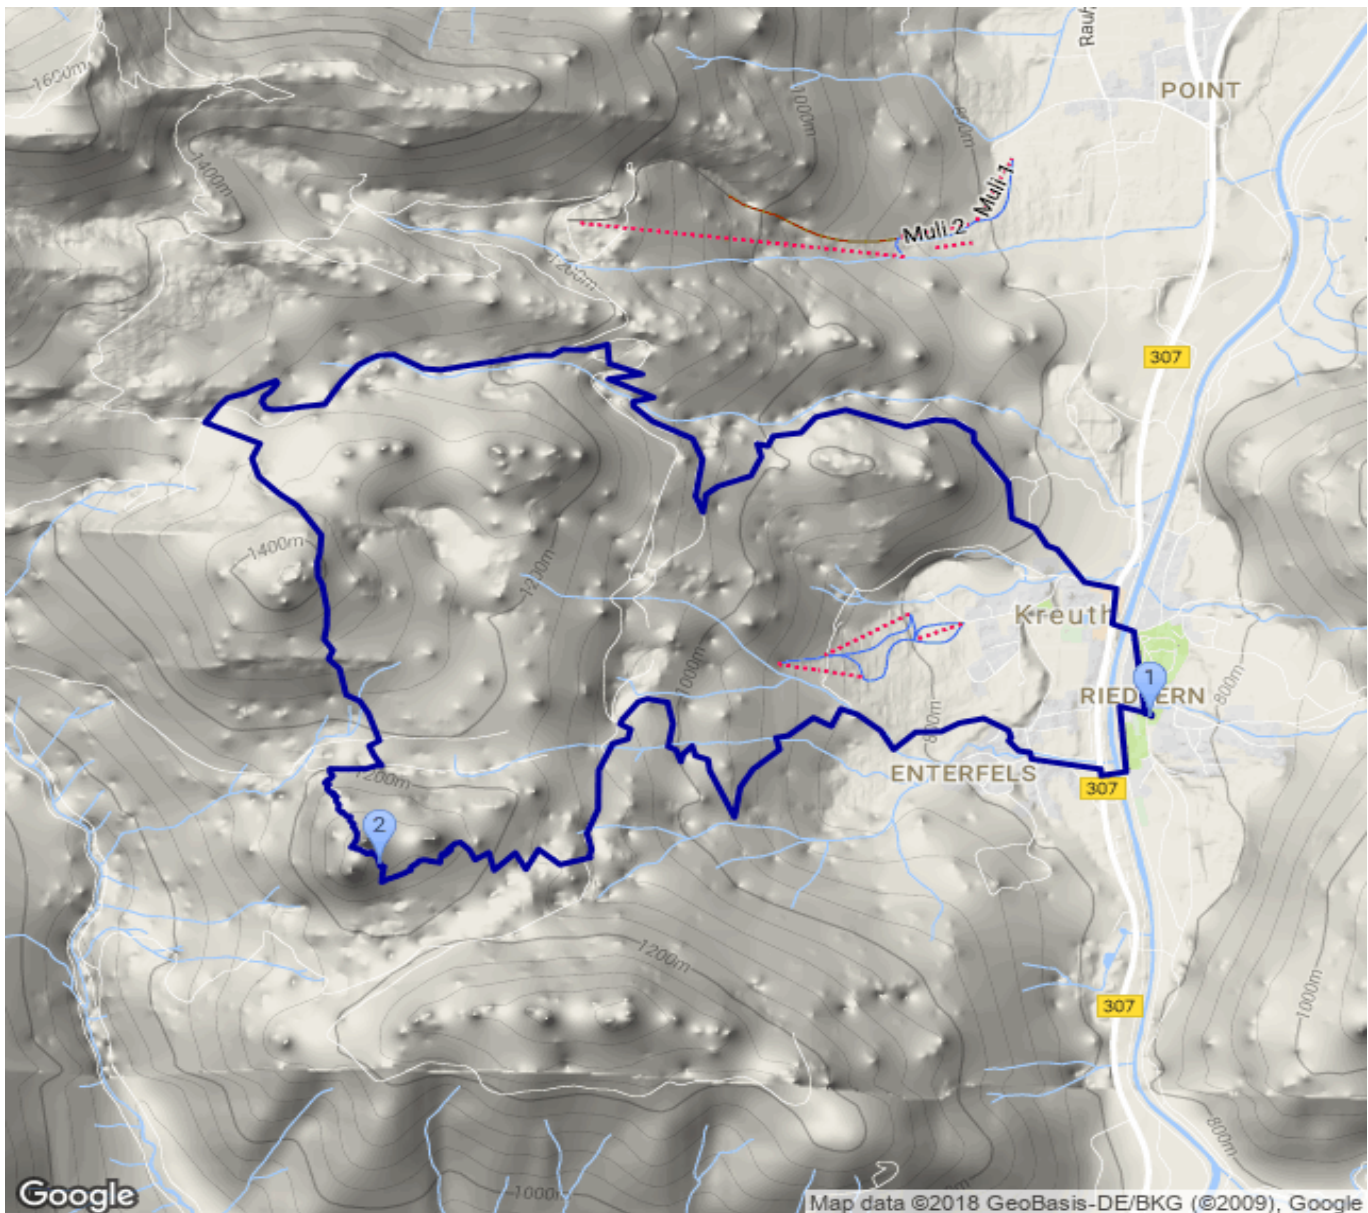

Wandererparkplatz Riedler-Stubn - ... - Wandererparkplatz Riedler-Stubn

Kategorie: **Wandern**
Schwierigkeit:
Länge: **11.18 km**
noch nicht geplant

Gehzeit: **06:40 Stunden**
Aufstieg: **989 Hm**
Abstieg: **989 Hm**

POIs in der Route:

1. Wandererparkplatz Riedler-Stubn 779 m
2. Leonhardstein 1452 m
3. Wandererparkplatz Riedler-Stubn 779 m

Höhenprofil

Google

Map data ©2018 GeoBasis-DE/BKG (©2009), Google