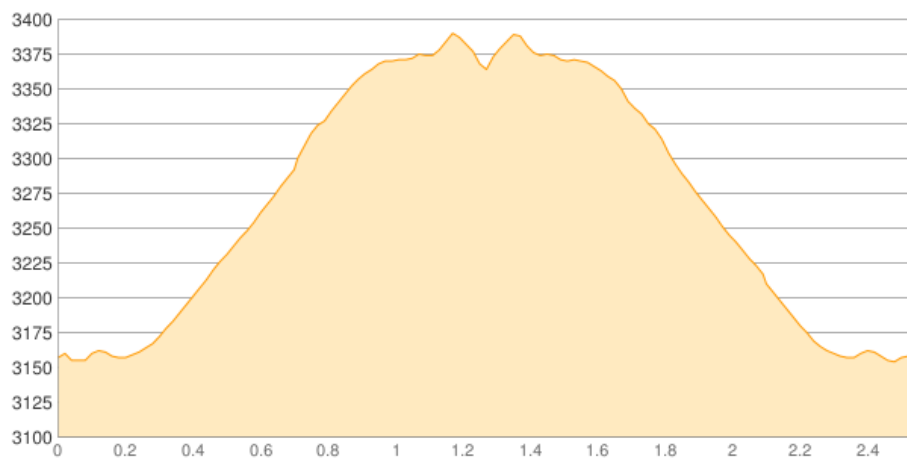

Becherhaus - Wilder Freiger - Becherhaus

Kategorie: Hochalpin
Schwierigkeit:
Länge: 2.54 km
geplant Mo. 06.08.2018

Gehzeit: 01:50 Stunden
Aufstieg: 284 Hm
Abstieg: 284 Hm

POIs in der Route:

1. Becherhaus 3195 m
2. Wilder Freiger 3418 m
3. Becherhaus 3195 m

Höhenprofil

Becherhaus - Wilder Freiger - Becherhaus

Beschreibung

<http://www.becherhaus.com>