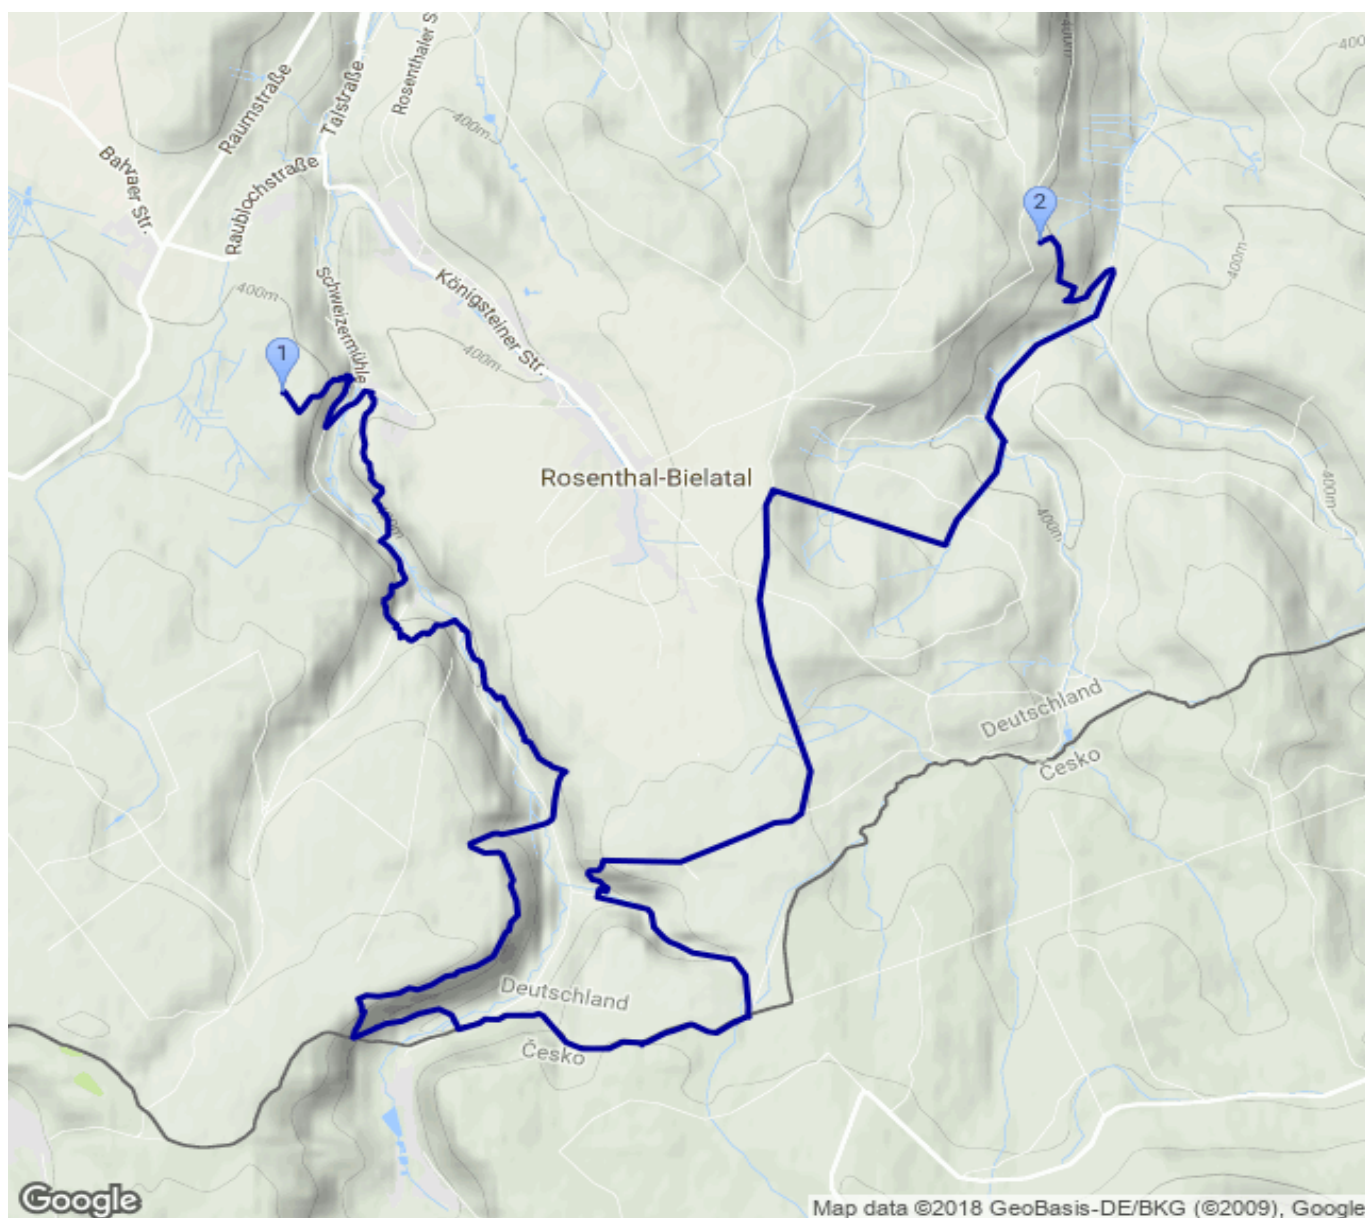

## Forststeig - Etappe 4

Kategorie: **Wandern**

Gehzeit: **07:20 Stunden**

Schwierigkeit:

Aufstieg: **823 Hm**

Länge: **19.59 km**

Abstieg: **831 Hm**

noch nicht geplant

POIs in der Route:

1. Trekkinghütte Kamphütte 412 m
2. Trekkinghütte Rotseinhütte 404 m

Höhenprofil

## Forststeig - Etappe 4

### **Beschreibung**

Trekkinghütte Kamphütte - Trekkinghütte Rotseinhütte