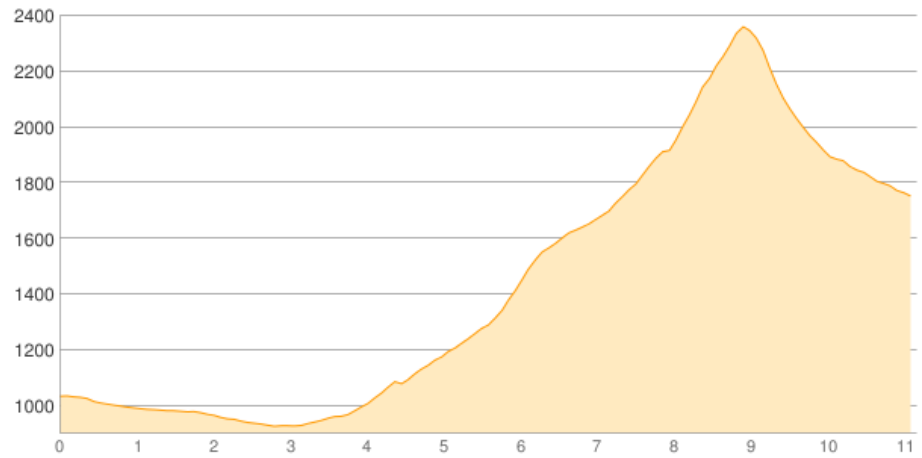

# Brand bei Bludenz - Heinrich-Hueter-Hütte

Kategorie: **Wandern**

Gehzeit: **07:45 Stunden**

Schwierigkeit:

Aufstieg: **1453 Hm**

Länge: **11.16 km**

Abstieg: **737 Hm**

noch nicht geplant

POIs in der Route:

1. Brand [V] 1036 m
2. Heinrich-Hueter-Hütte 1766 m

Höhenprofil

Google

Map data ©2018 Google