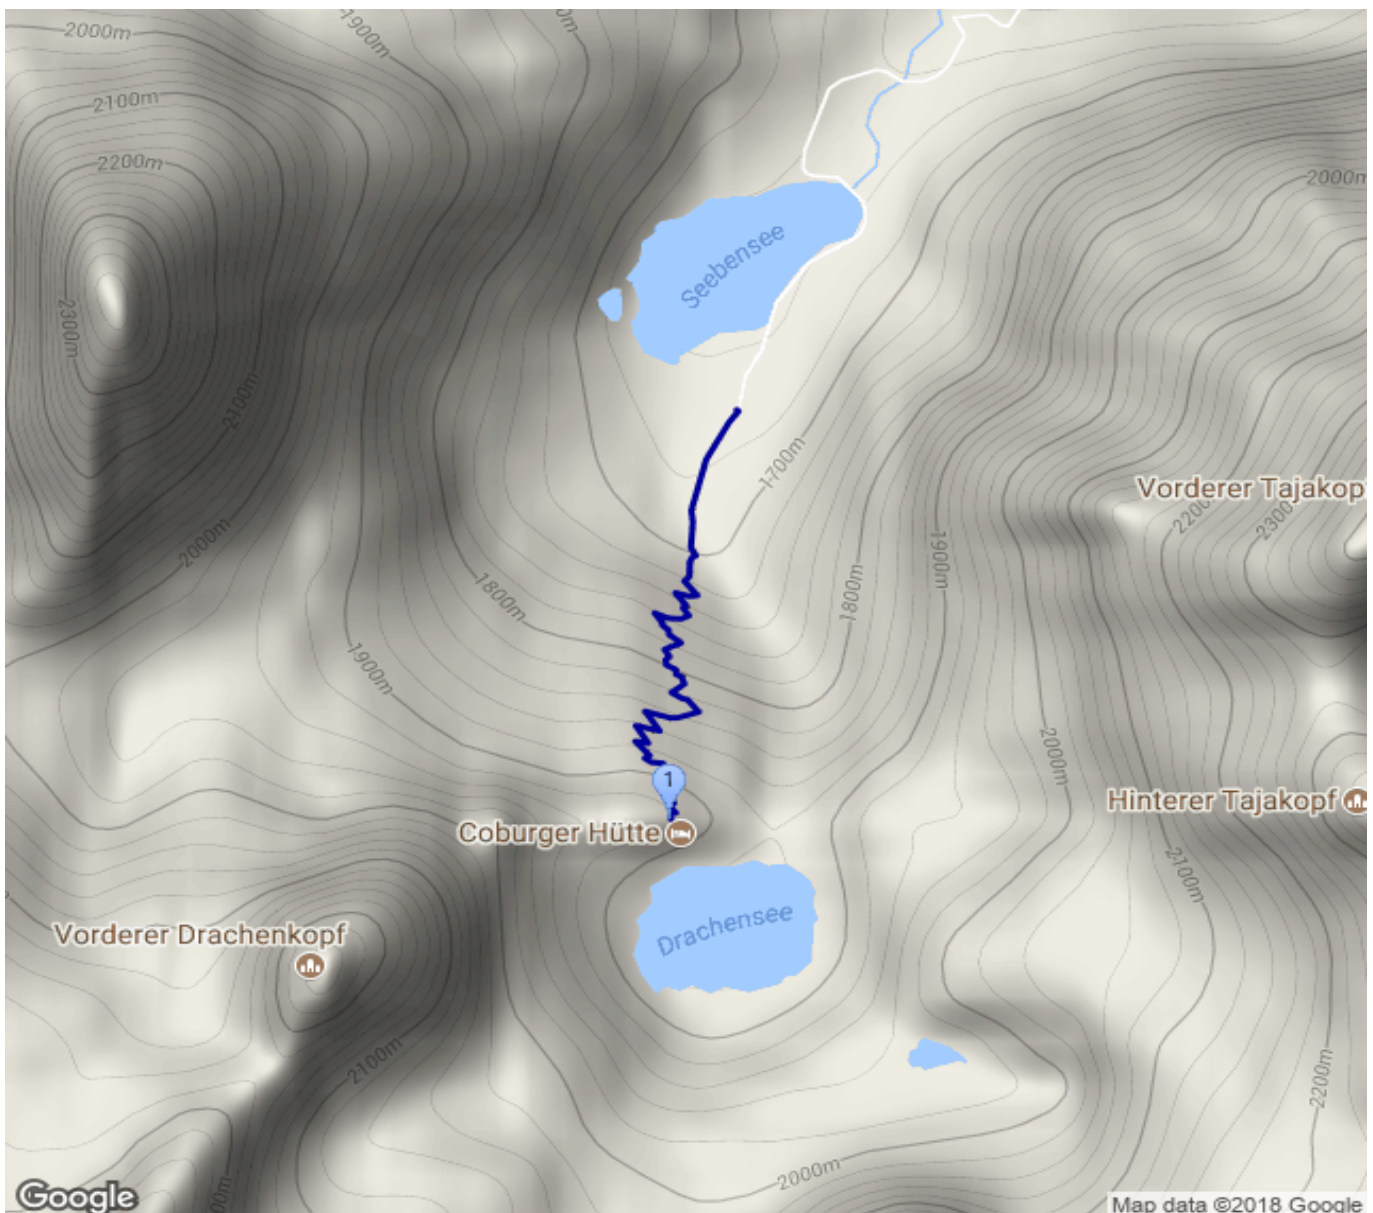

Seebensee - Coburger Hütte

Kategorie: **Wandern**

Gehzeit: **01:40 Stunden**

Schwierigkeit:

Aufstieg: **256 Hm**

Länge: **2.29 km**

Abstieg: **256 Hm**

noch nicht geplant

POIs in der Route:

1. Coburger Hütte 1917 m

Höhenprofil

Google

Map data ©2018 Google