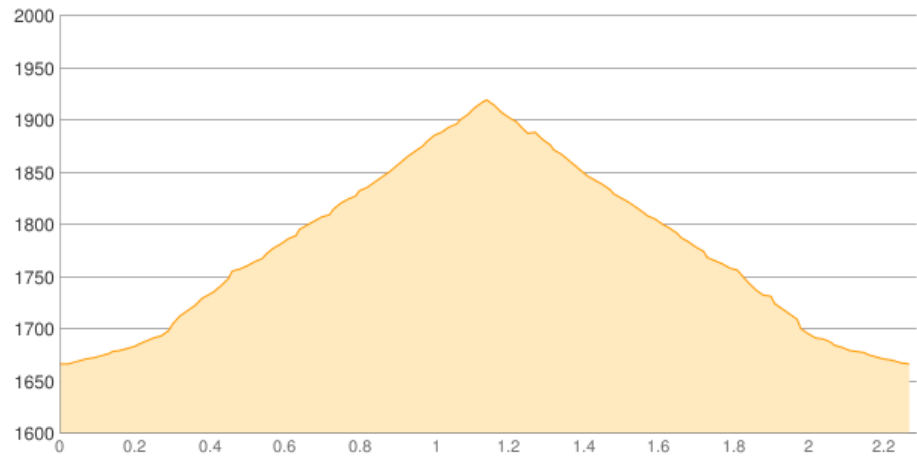

Seebensee - Coburger Hütte

Kategorie: **Wandern**

Gehzeit: **01:40 Stunden**

Schwierigkeit:

Aufstieg: **256 Hm**

Länge: **2.29 km**

Abstieg: **256 Hm**

noch nicht geplant

POIs in der Route:

1. Coburger Hütte 1917 m

Höhenprofil

Google

Map data ©2018 Google