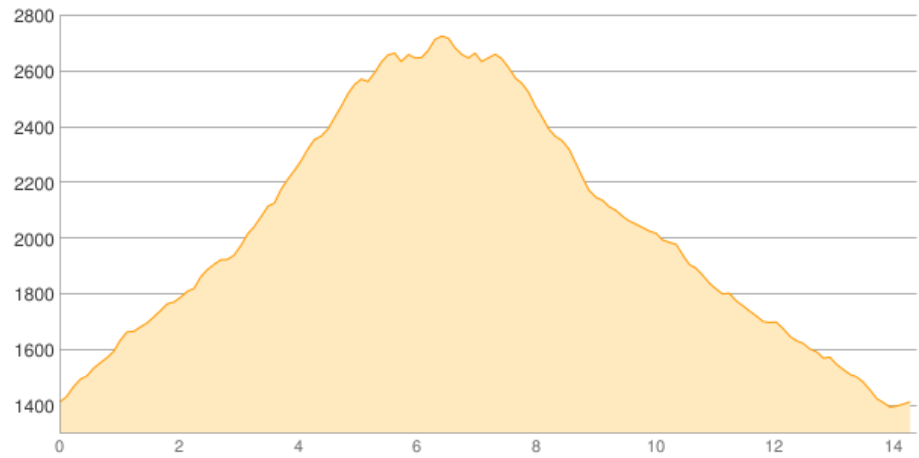

BT Hirzer Mittelstation - Staffelalm - ... - P

Kategorie: **Wandern**
Schwierigkeit: **T4**
Länge: **14.39 km**
gegangen Do. 31.05.2018

Gehzeit: **08:40 Stunden**
Aufstieg: **1478 Hm**
Abstieg: **1479 Hm**

POIs in der Route:

1. Hirzer 2781 m

Höhenprofil

BT Hirzer Mittelstation - Staffelalm - ... - P

Beschreibung

Meran-Urlaub

Persönliche Anmerkungen

solo