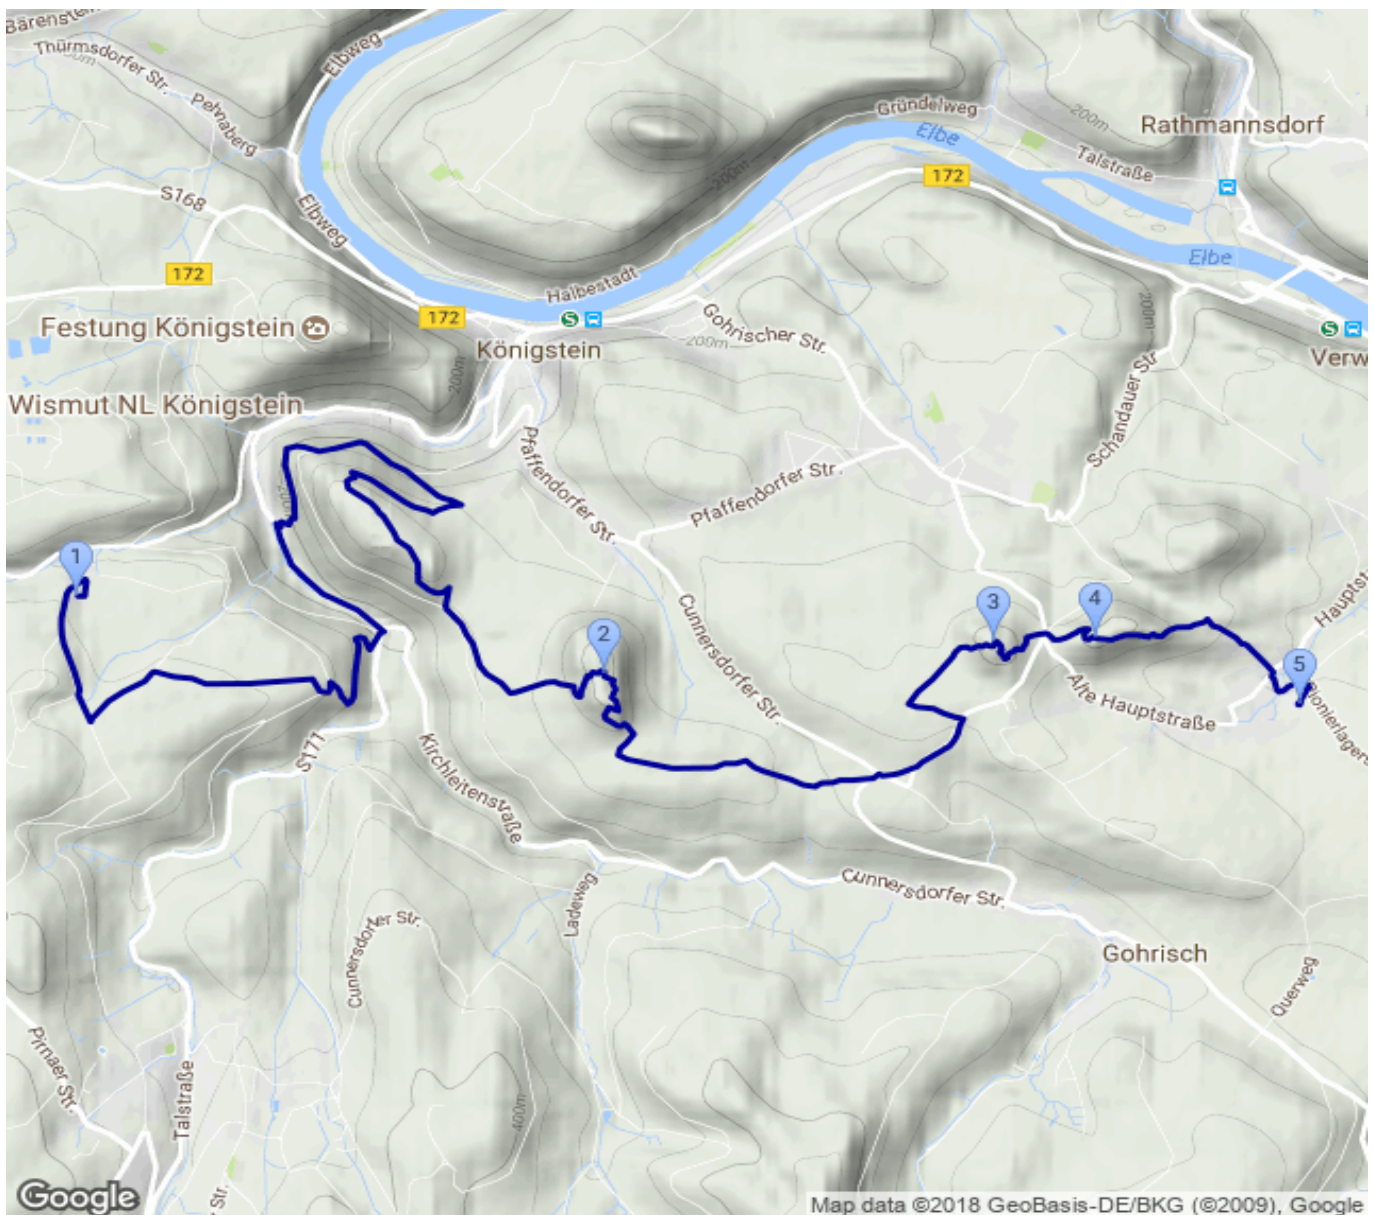

Forststeig - Etappe 6

Kategorie: **Wandern**

Schwierigkeit:

Länge: **16.39 km**

noch nicht geplant

Gehzeit: **06:15 Stunden**

Aufstieg: **712 Hm**

Abstieg: **726 Hm**

POIs in der Route:

1. Campingplatz Nikolsdorfer Berg 304 m
2. GH Pfaffenstein 417 m
3. Gorisch Aussicht 448 m
4. GH Papststein 410 m
5. Dessauer Hütte 281 m

Höhenprofil

Forststeig - Etappe 6

Beschreibung

Campingplatz Nikolsdorfer Berg - GH Pfaffenstein - Gorisch Aussicht - GH Papststein - Dessauer Hütte