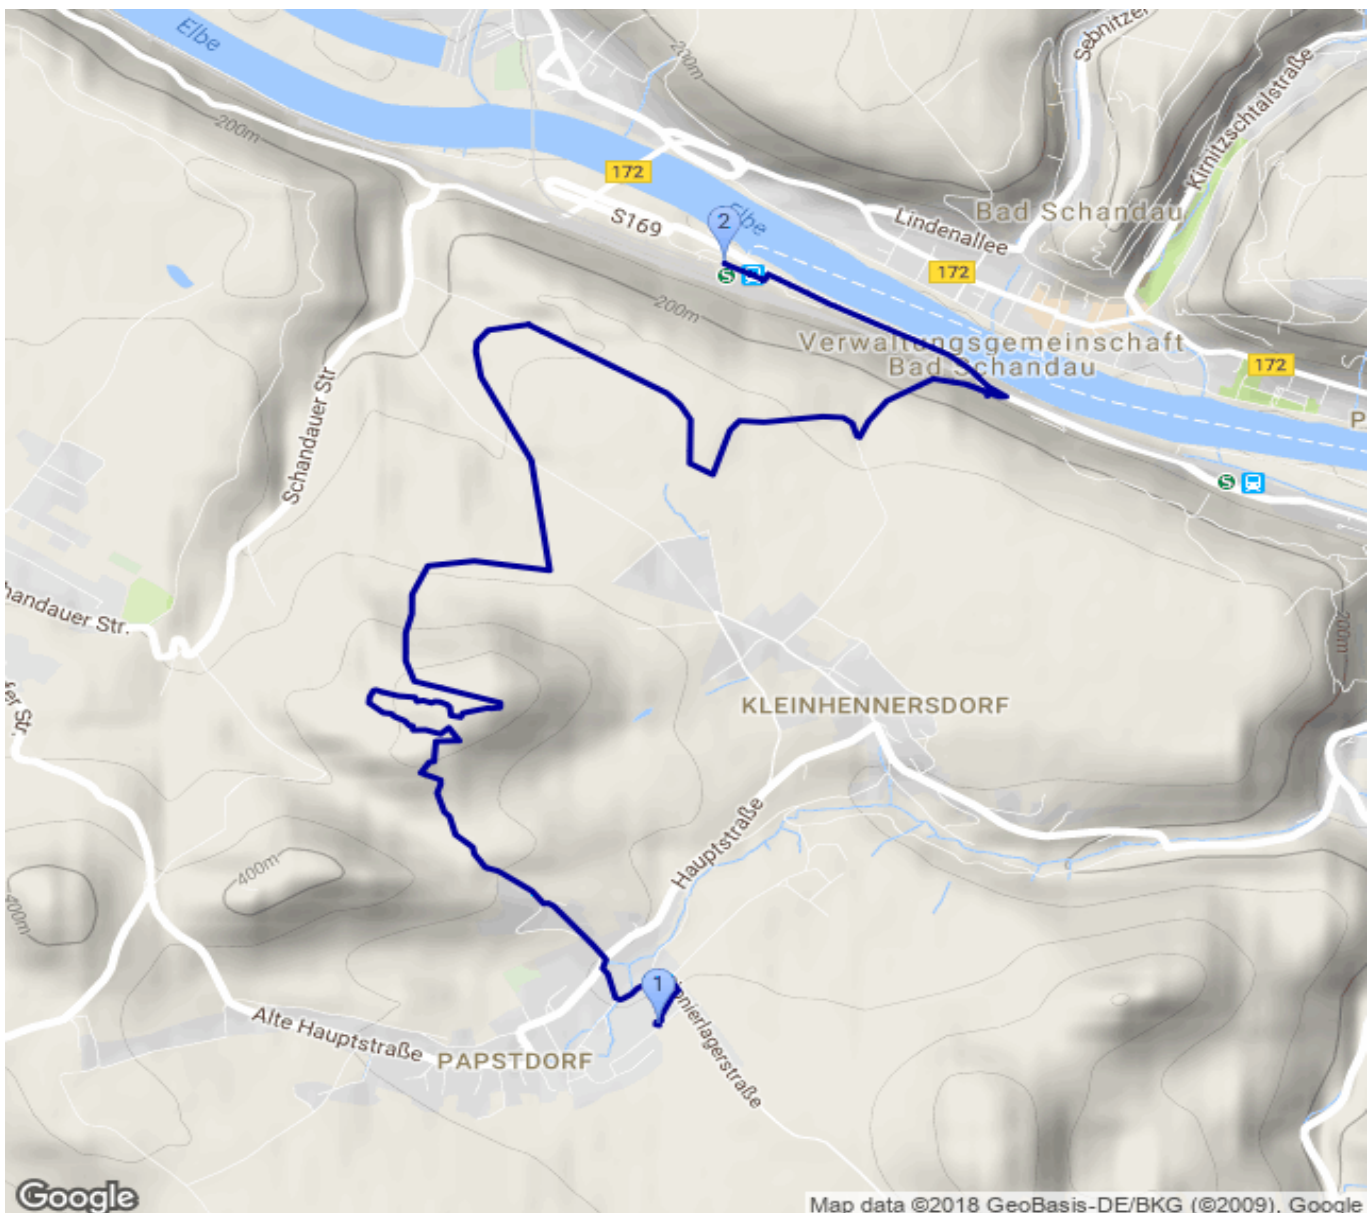

Forststeig - Etappe 7

Kategorie: **Wandern**

Schwierigkeit: **T2**

Länge: **7.05 km**

noch nicht geplant

Gehzeit: **02:35 Stunden**

Aufstieg: **236 Hm**

Abstieg: **400 Hm**

POIs in der Route:

1. Dessauer Hütte 281 m
2. Bad Schandau Bhf 130 m

Höhenprofil

Forststeig - Etappe 7

Beschreibung

Dessauer Hütte - Bad Schandau Bhf