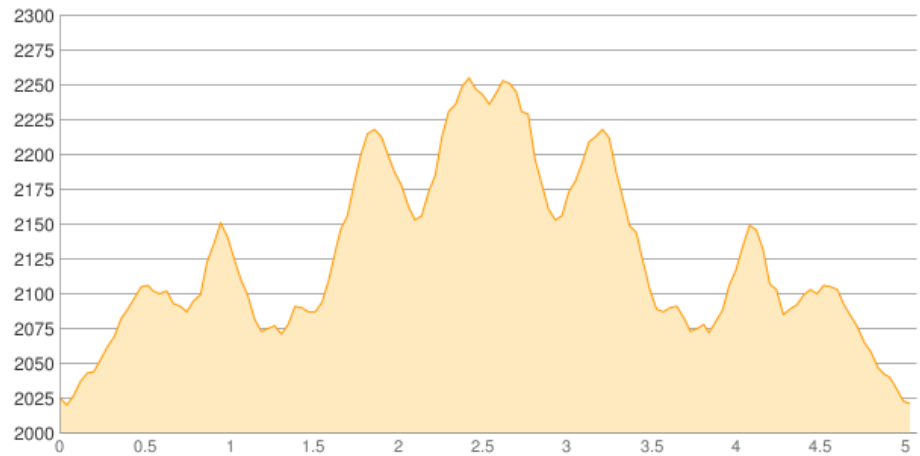

Mindelheimer Hütte - ... - Mindelheimer Hütte

Kategorie: **Wandern**
Schwierigkeit:
Länge: **5.07 km**
geplant Sa. 11.08.2018

Gehzeit: **04:00 Stunden**
Aufstieg: **629 Hm**
Abstieg: **629 Hm**

POIs in der Route:

1. Mindelheimer Hütte 2013 m
2. Mittlerer Schafalpenkopf 2302 m
3. Mindelheimer Hütte 2013 m

Höhenprofil

Mindelheimer Hütte - ... - Mindelheimer Hütte

Beschreibung

OptionalKann beliebig verkürzt werden