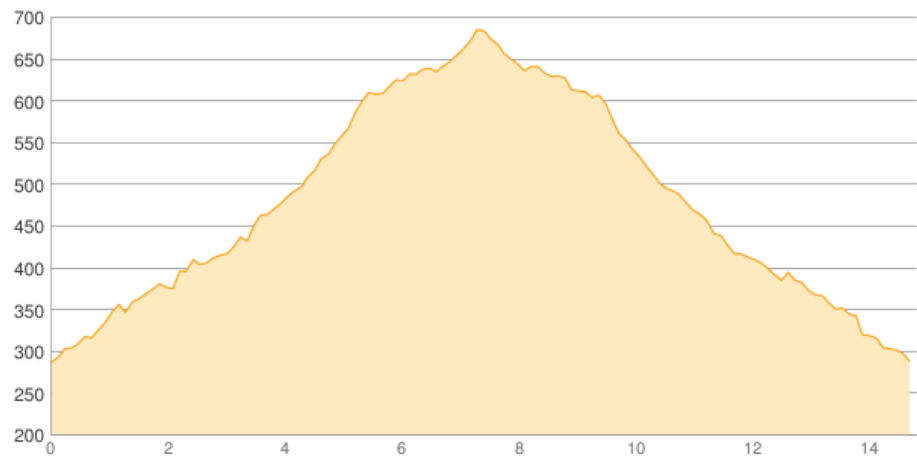

Ilseburg Wanderparkplatz - ... - Ilseburg Wanderparkplatz

Kategorie: **Wandern**
Schwierigkeit: **T1**
Länge: **14.80 km**
gegangen Di. 19.06.2018

Gehzeit: **03:45 Stunden**
Aufstieg: **610 Hm**
Abstieg: **610 Hm**

POIs in der Route:

1. Ilseburg Wanderparkplatz 289 m
2. Scharfenstein (Rangerstation) 275 m
3. Scharfenstein (Ilseburg/Harz) 698 m
4. Scharfenstein (Rangerstation) 275 m
5. Ilseburg Wanderparkplatz 289 m

Höhenprofil

Ilseburg Wanderparkplatz - ... - Ilseburg Wanderparkplatz

Persönliche Anmerkungen
mit Papa