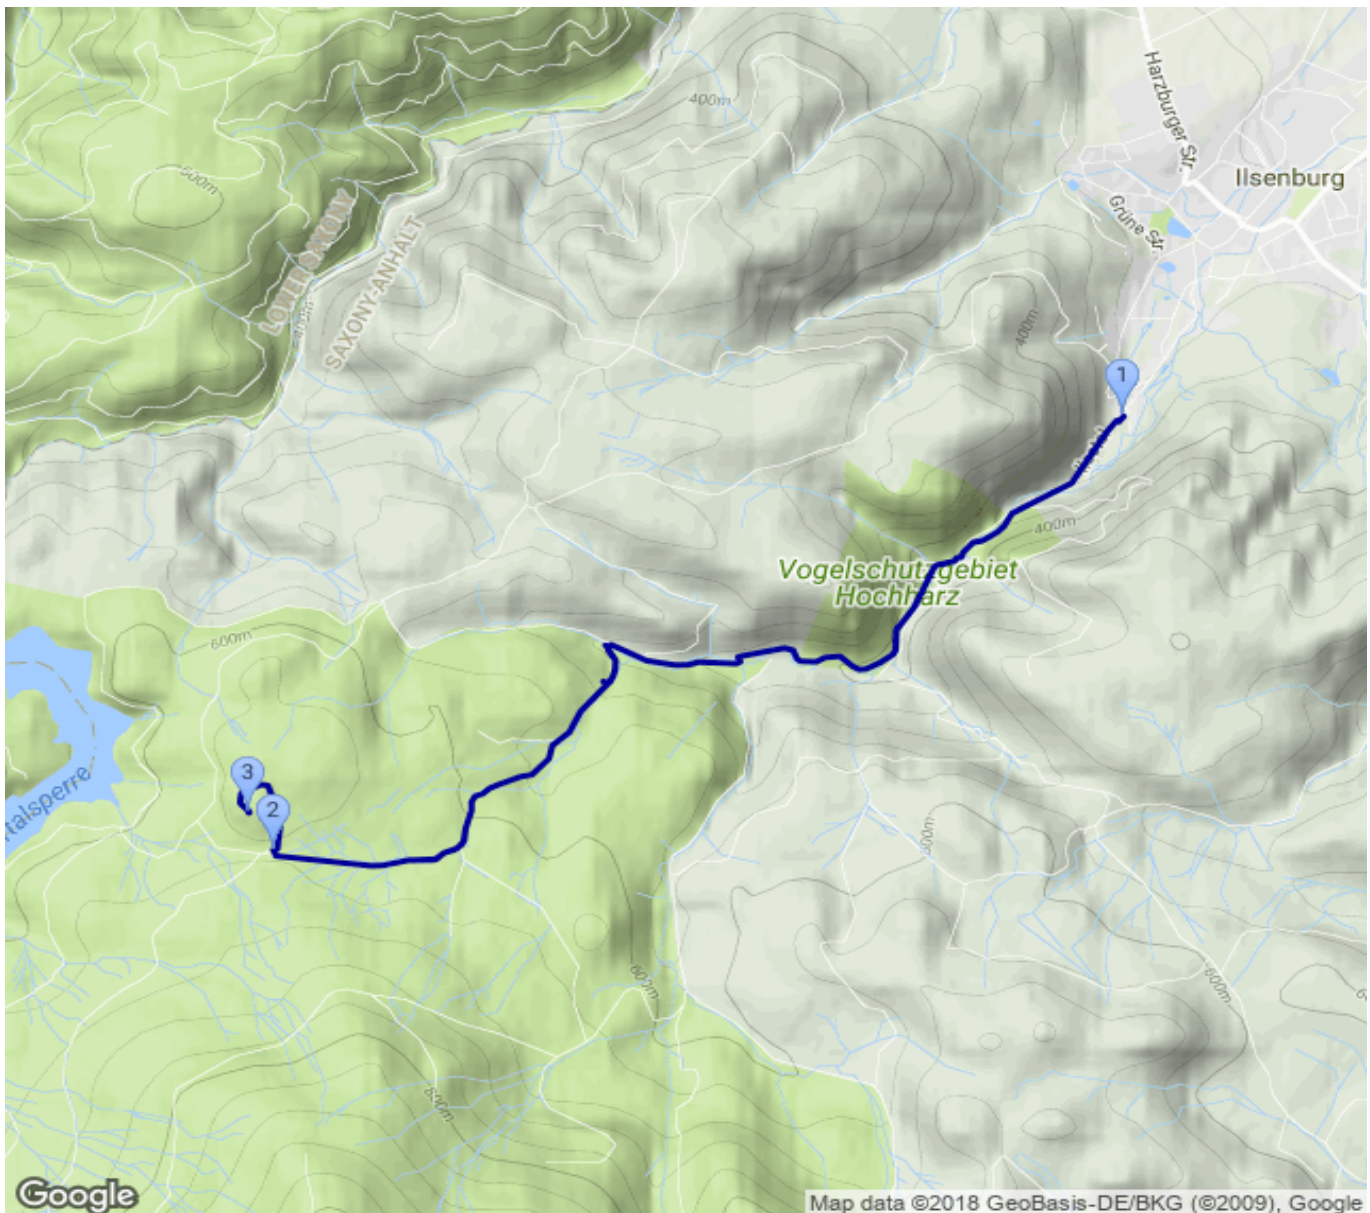

Ilseburg Wanderparkplatz - ... - Ilseburg Wanderparkplatz

Kategorie: **Wandern**
Schwierigkeit: **T1**
Länge: **14.80 km**
gegangen Di. 19.06.2018

Gehzeit: **03:45 Stunden**
Aufstieg: **610 Hm**
Abstieg: **610 Hm**

POIs in der Route:

1. Ilseburg Wanderparkplatz 289 m
2. Scharfenstein (Rangerstation) 275 m
3. Scharfenstein (Ilseburg/Harz) 698 m
4. Scharfenstein (Rangerstation) 275 m
5. Ilseburg Wanderparkplatz 289 m

Höhenprofil

Ilseburg Wanderparkplatz - ... - Ilseburg Wanderparkplatz

Persönliche Anmerkungen
mit Papa