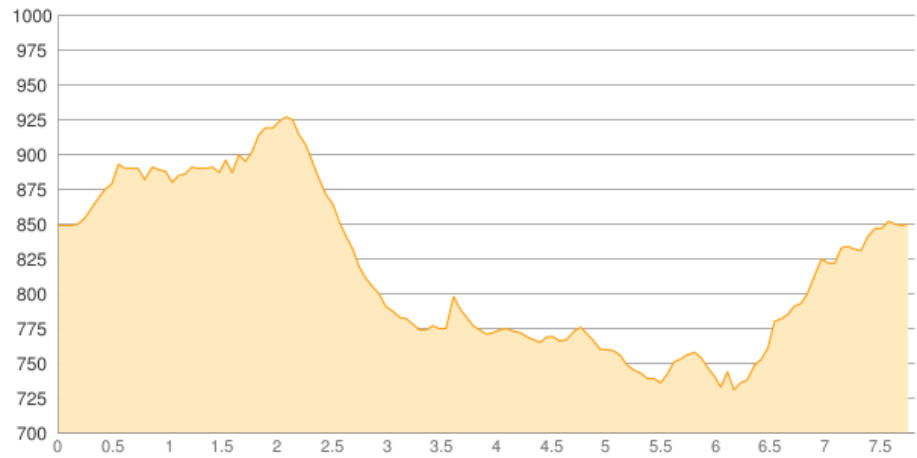

# Pflegensee - Grasberg - Werdenfelser Ruine

Kategorie: **Wandern**  
Schwierigkeit: **T2**  
Länge: **7.82 km**  
gegangen So. 24.06.2018

Gehzeit: **03:15 Stunden**  
Aufstieg: **398 Hm**  
Abstieg: **398 Hm**

POIs in der Route:

1. Pflegensee 849 m
2. Grasberg 782 m

## Höhenprofil

## Pflegersee - Grasberg - Werdenfelser Ruine