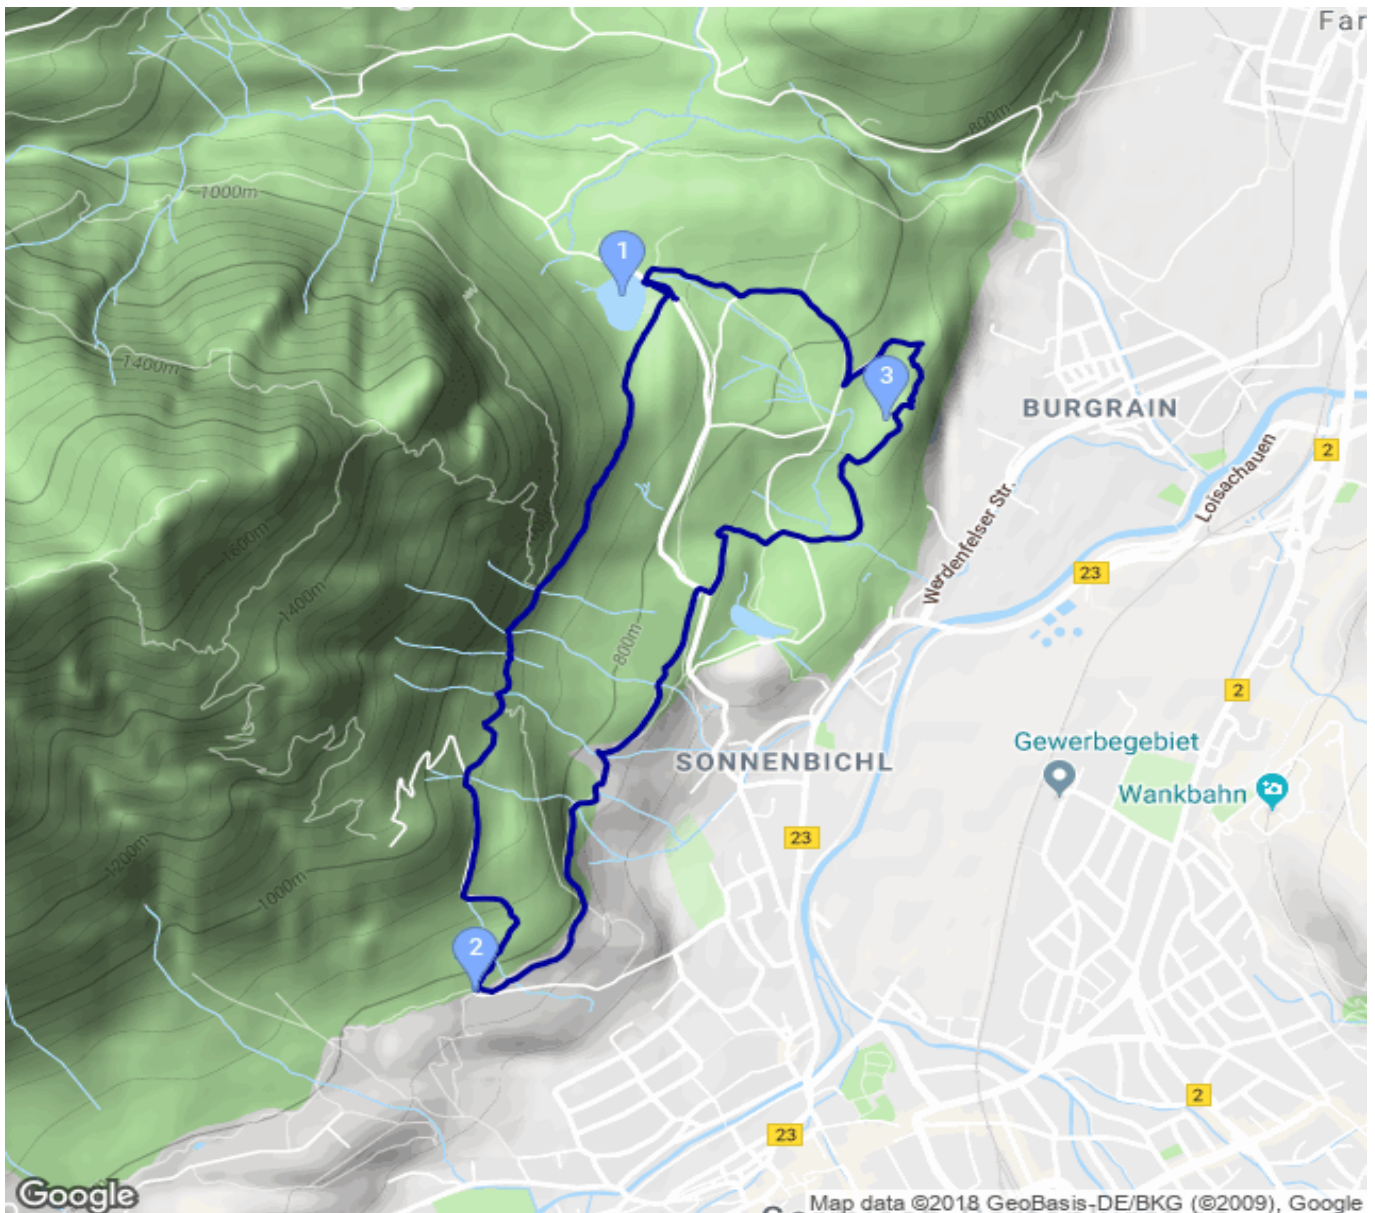

# Pflegensee - Grasberg - Werdenfelser Ruine

Kategorie: **Wandern**  
Schwierigkeit: **T2**  
Länge: **7.82 km**  
gegangen So. 24.06.2018

Gehzeit: **03:15 Stunden**  
Aufstieg: **398 Hm**  
Abstieg: **398 Hm**

POIs in der Route:

1. Pflegensee 849 m
2. Grasberg 782 m

## Höhenprofil

## Pflegersee - Grasberg - Werdenfelser Ruine