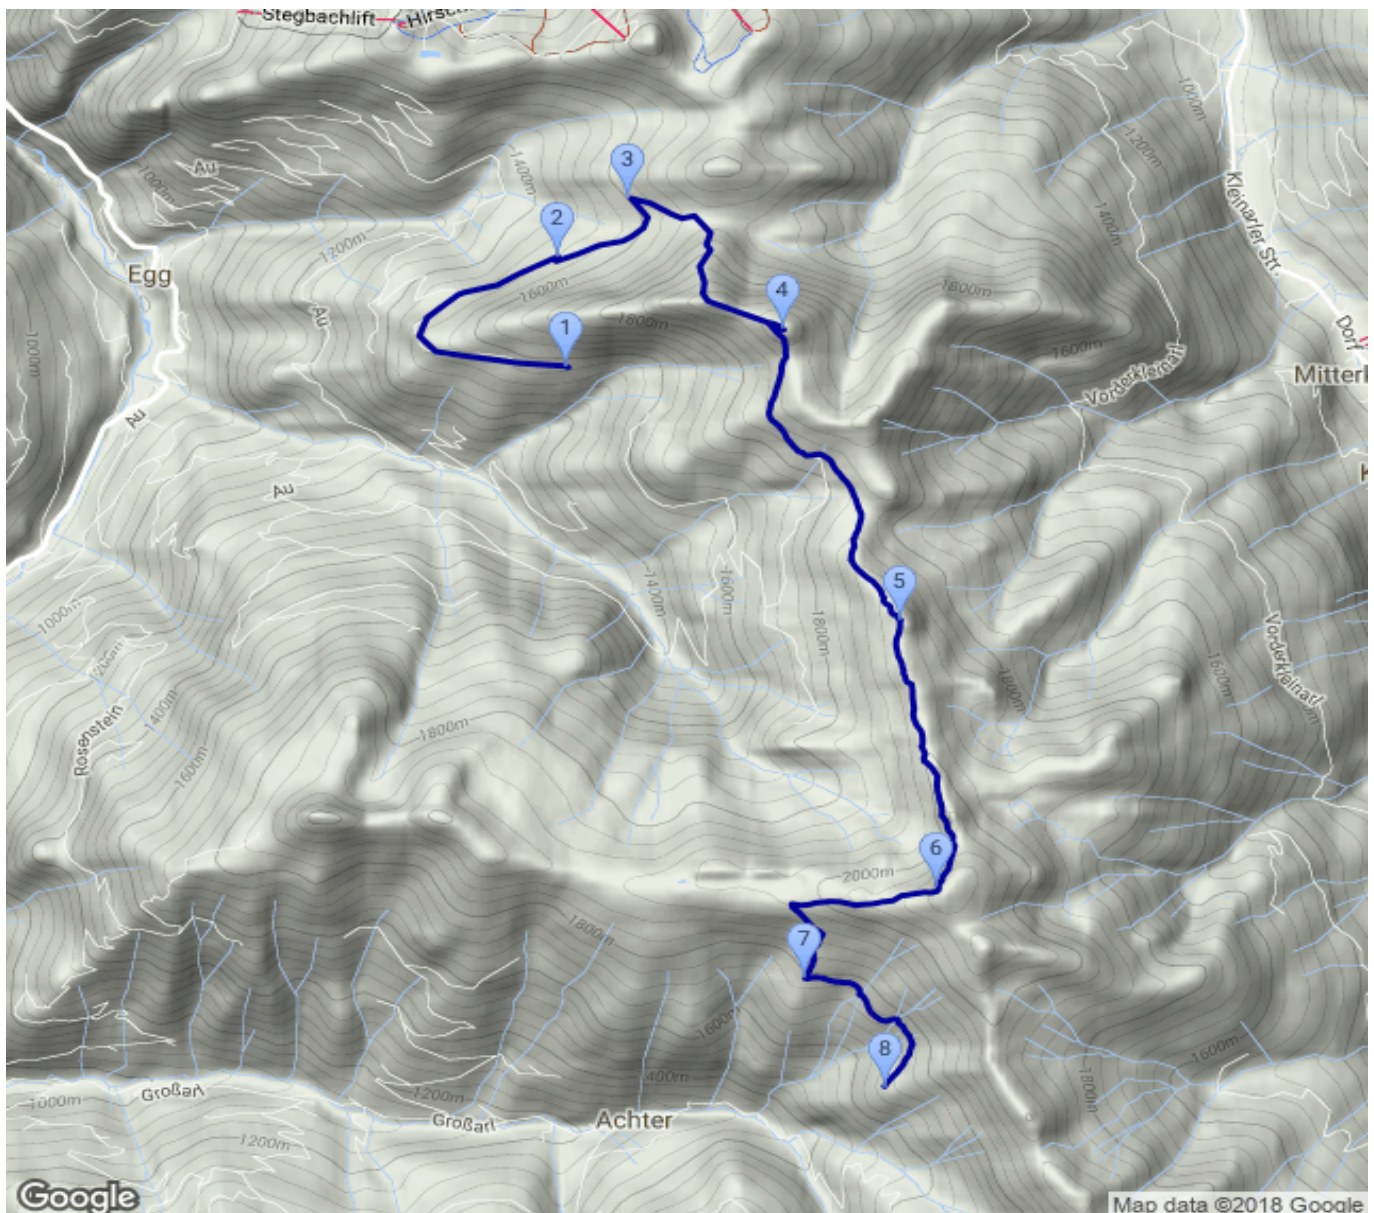

Unterwandalm - Muggenfeldalm - Maurachalm - ... - Weissalm

Kategorie: **Wandern**
Schwierigkeit:
Länge: **12.63 km**
geplant So. 16.09.2018

Gehzeit: **06:25 Stunden**
Aufstieg: **950 Hm**
Abstieg: **827 Hm**

POIs in der Route:

1. Unterwandalm
2. Muggenfeldalm 1520 m
3. Maurachalm
4. Gabel 2037 m
5. Penkkopf 2011 m
6. Gründegg 2168 m
7. Ellmau Alm 1784 m
8. Weissalm 1724 m

Höhenprofil

Unterwandalm - Muggenfeldalm - Maurachalm - ... - Weissalm