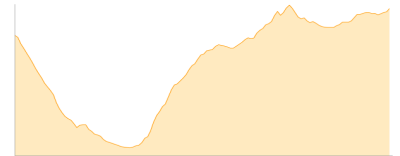

Oberaudorf 495m - Spitzsteinhaus 1252m

Etappe 2

Spitzsteinhaus - Burgeralm - Priener Hütte

Wandern - 875 Hm Aufstieg - 743 Hm Abstieg - **05:55** Stunden Gehzeit - 11.78 km Strecke

Spitzsteinhaus 1252m - Burgeralm 1330m - Priener Hütte 1410m