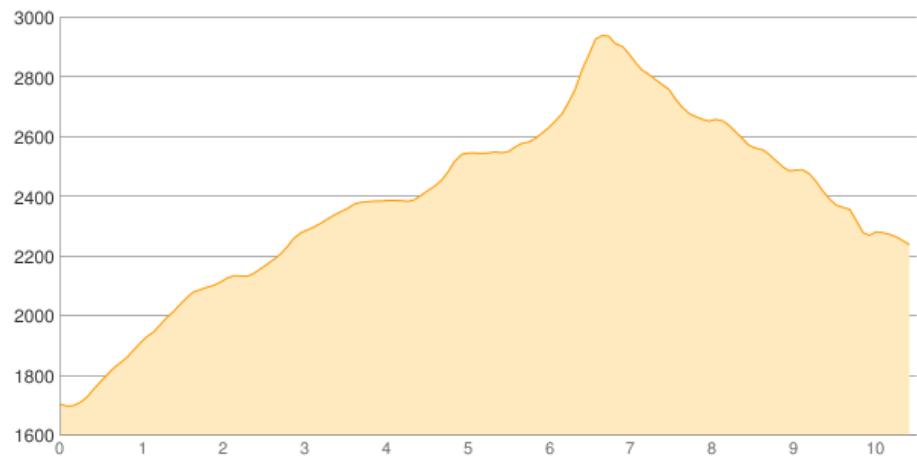

Bockerhütte - Lodnerhütte

Kategorie: **Wandern**

Gehzeit: **07:10 Stunden**

Schwierigkeit:

Aufstieg: **1291 Hm**

Länge: **10.51 km**

Abstieg: **762 Hm**

noch nicht geplant

POIs in der Route:

1. Bockerhütte 1717 m

2. Lodnerhütte 2262 m

Höhenprofil

Google

Map data ©2018 Google