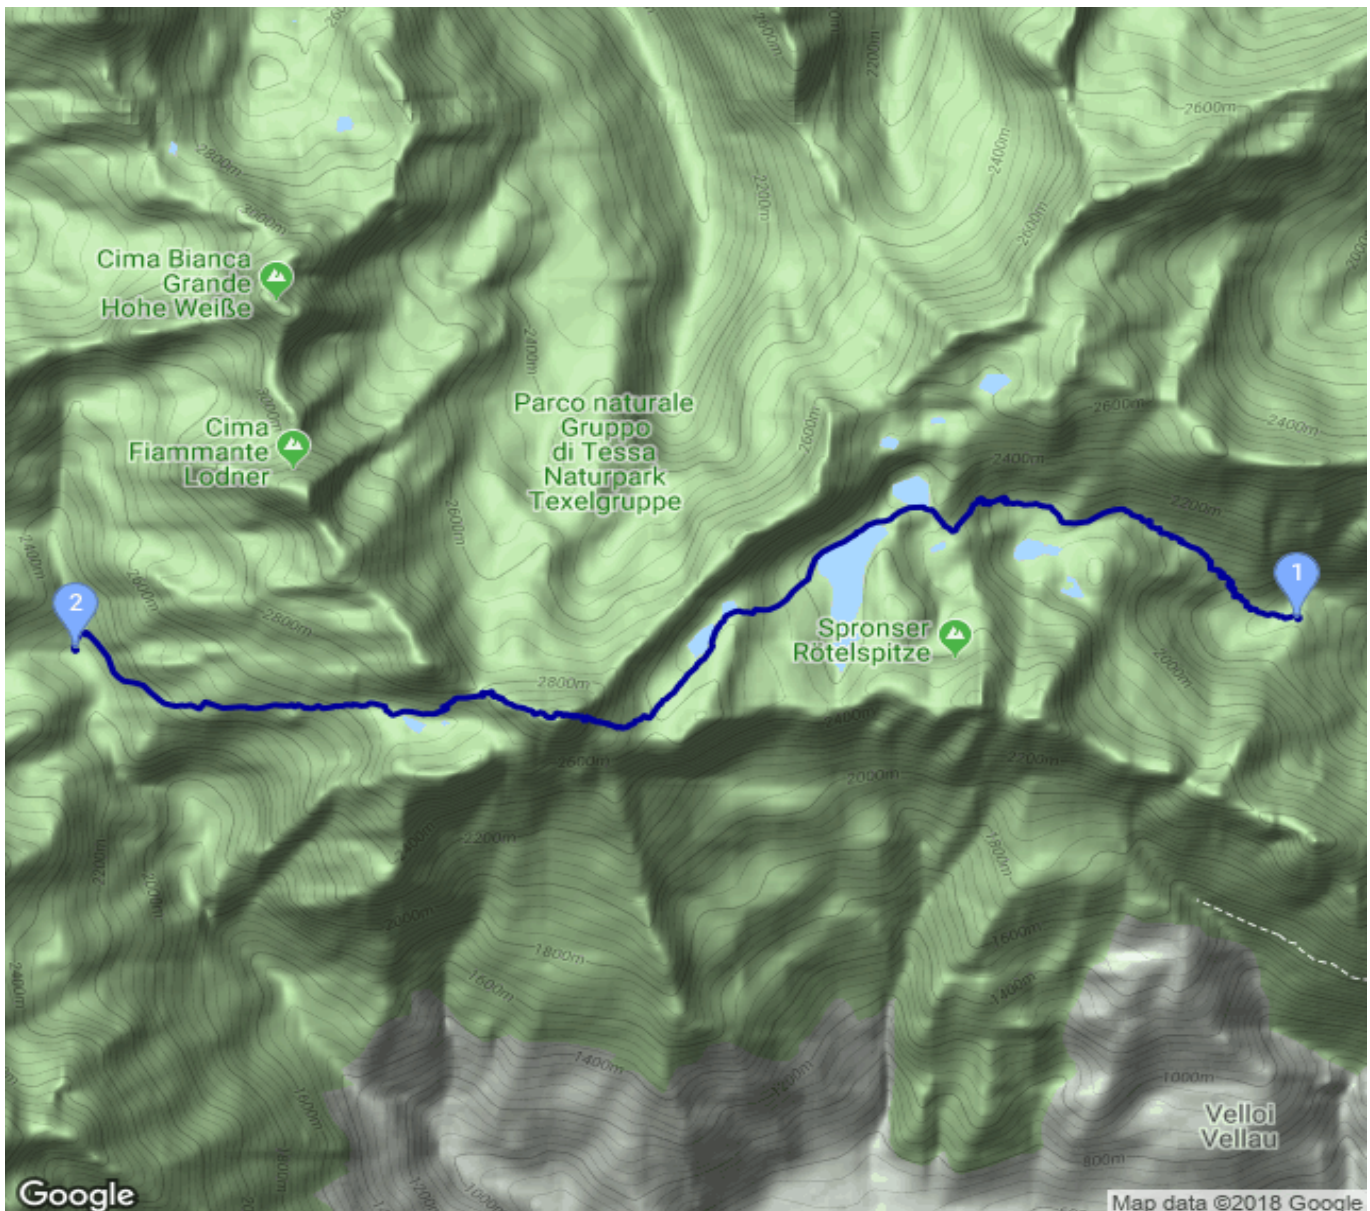

Bockerhütte - Lodnerhütte

Kategorie: **Wandern**

Gehzeit: **07:10 Stunden**

Schwierigkeit:

Aufstieg: **1291 Hm**

Länge: **10.51 km**

Abstieg: **762 Hm**

noch nicht geplant

POIs in der Route:

1. Bockerhütte 1717 m

2. Lodnerhütte 2262 m

Höhenprofil

Google

Map data ©2018 Google