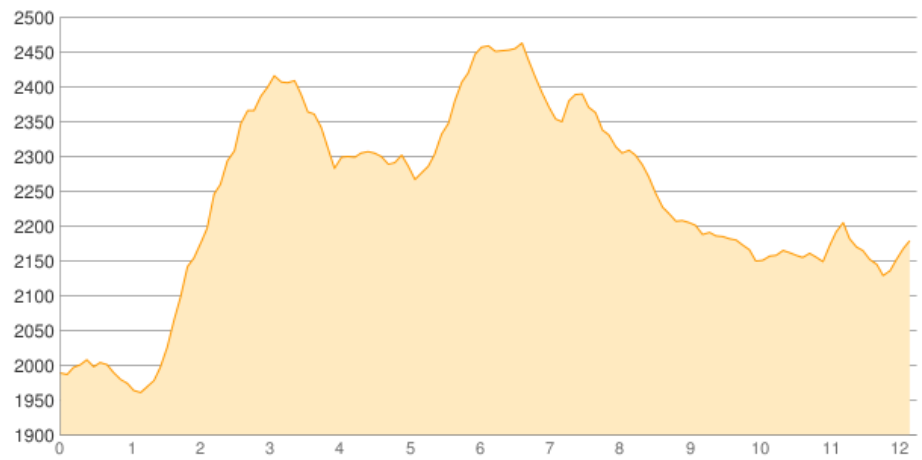

Alpentour 2

Kategorie: **Wandern**

Schwierigkeit:

Länge: **12.24 km**

noch nicht geplant

Gehzeit: **06:30 Stunden**

Aufstieg: **1002 Hm**

Abstieg: **807 Hm**

POIs in der Route:

1. **Salzkofelhütte 1987 m**
2. **Annaruhe 2508 m**
3. **Feldnerhütte 2182 m**

Höhenprofil

Google

Map data ©2018 Google