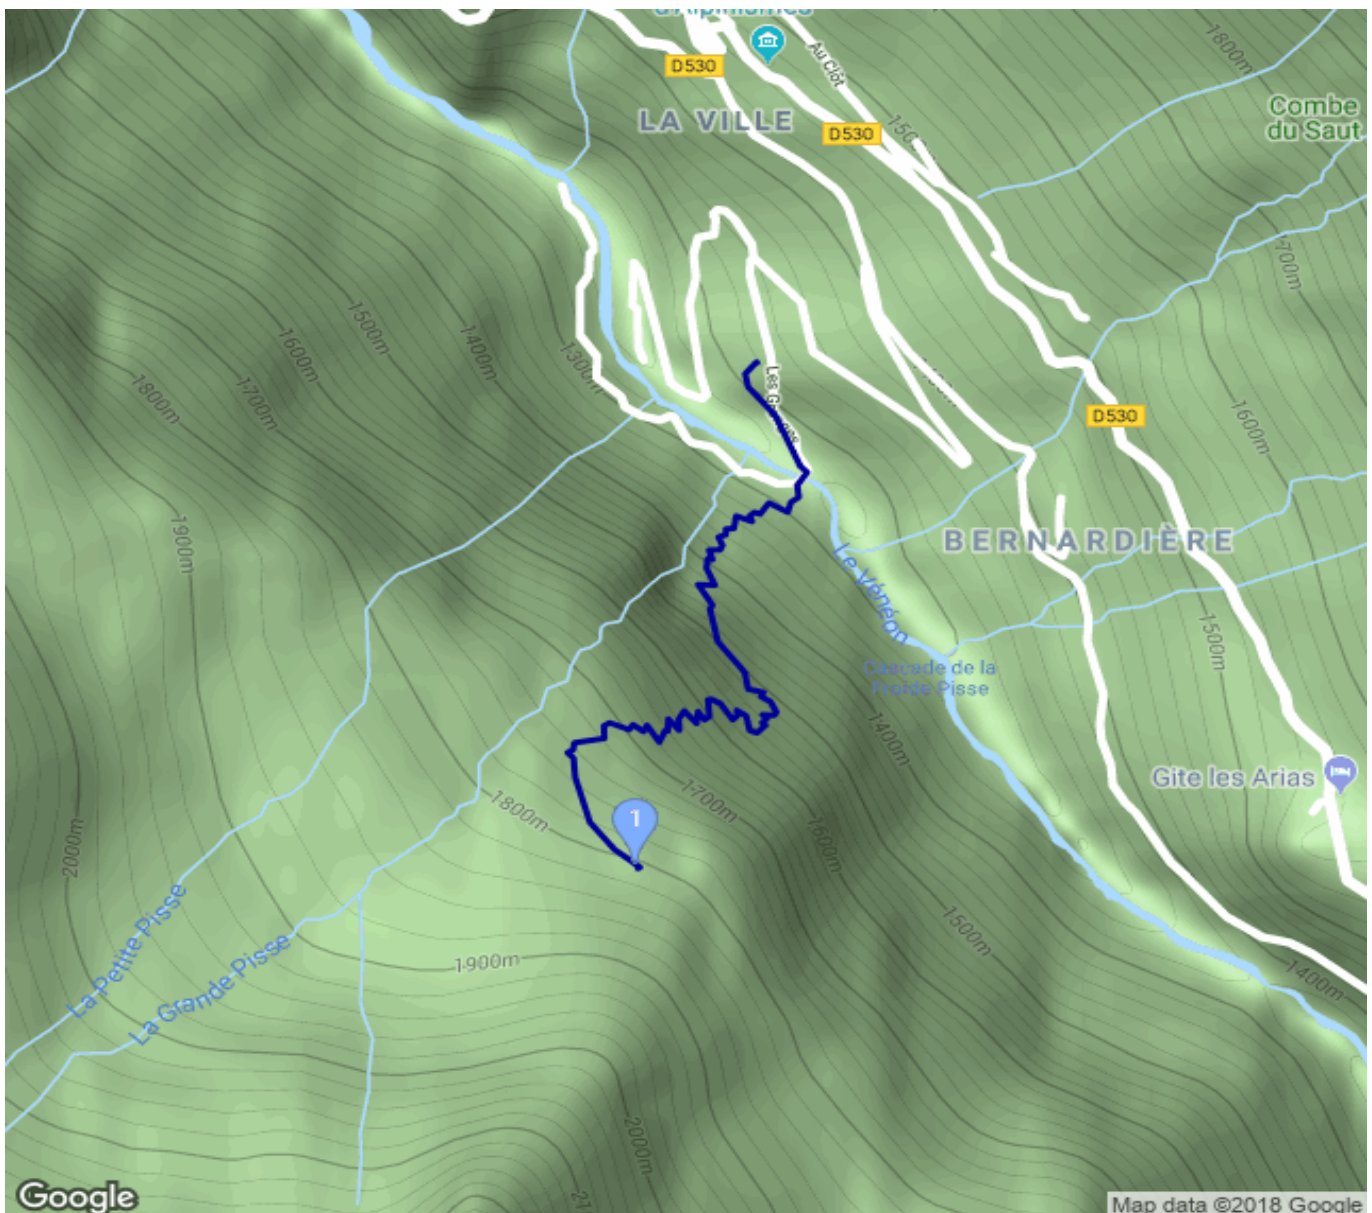

Refuge de l'Alpe Du Pin

Kategorie: **Wandern**

Schwierigkeit:

Länge: **1.81 km**

noch nicht geplant

Gehzeit: **02:10 Stunden**

Aufstieg: **551 Hm**

Abstieg: **63 Hm**

POIs in der Route:

1. Refuge de l'Alpe Du Pin 1806 m

Höhenprofil

Google

Map data ©2018 Google