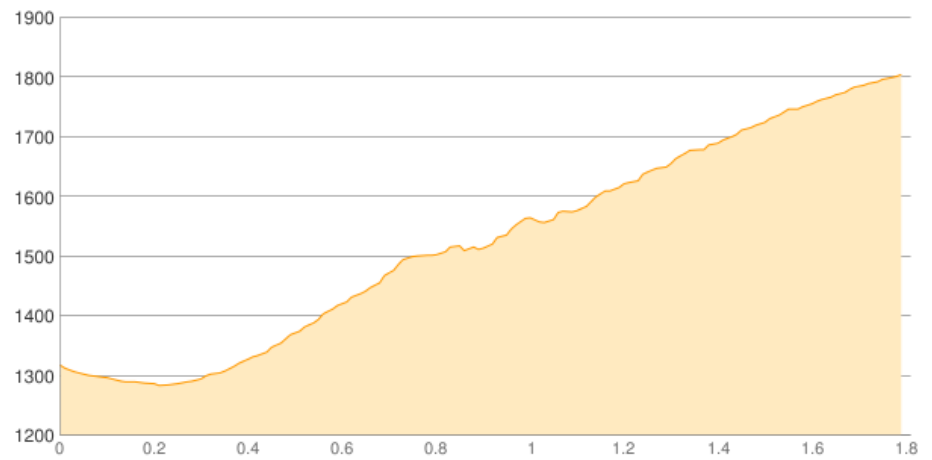

Refuge de l'Alpe Du Pin

Kategorie: **Wandern**

Schwierigkeit:

Länge: **1.81 km**

noch nicht geplant

Gehzeit: **02:10 Stunden**

Aufstieg: **551 Hm**

Abstieg: **63 Hm**

POIs in der Route:

1. Refuge de l'Alpe Du Pin 1806 m

Höhenprofil

Google

Map data ©2018 Google