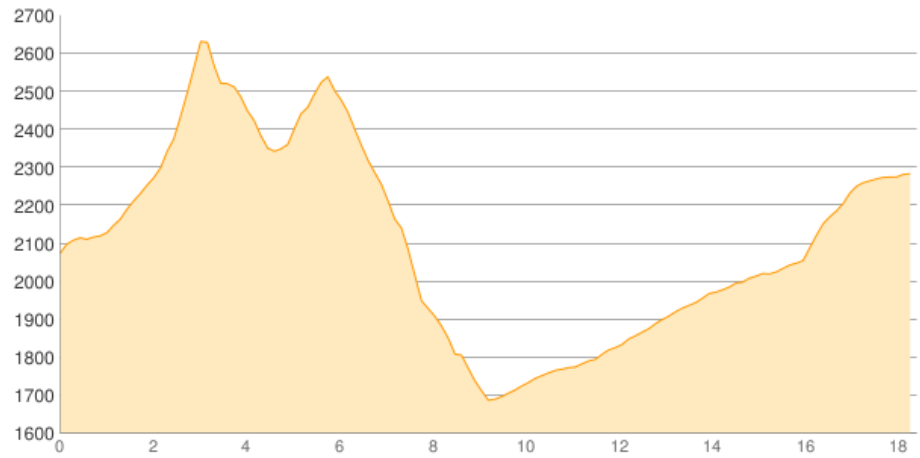

# Kaltenberghütte - Neue Heilbronner Hütte

Kategorie: **Wandern**

Gehzeit: **09:15 Stunden**

Schwierigkeit:

Aufstieg: **1384 Hm**

Länge: **18.40 km**

Abstieg: **1173 Hm**

noch nicht geplant

POIs in der Route:

1. **Kaltenberghütte 2089 m**

2. **Neue Heilbronner Hütte 2308 m**

Höhenprofil

Google

Map data ©2018 Google