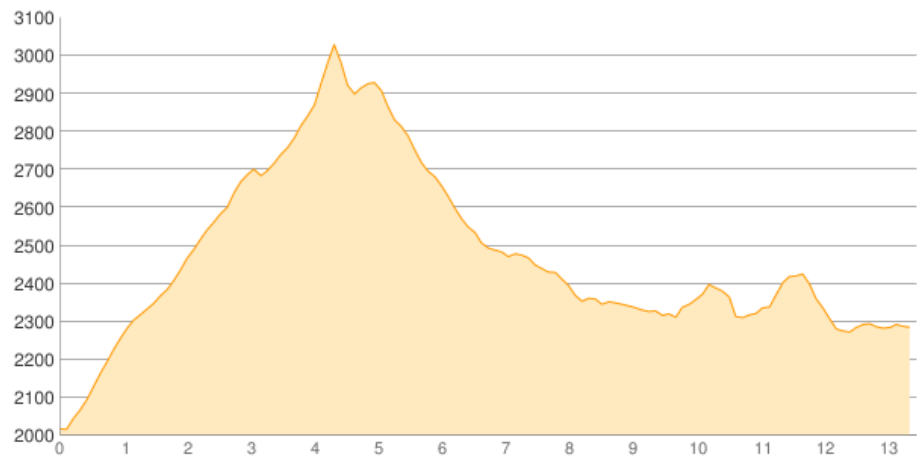

Verpeilhütte - Riffelseehütte

Kategorie: **Wandern**

Gehzeit: **08:35 Stunden**

Schwierigkeit:

Aufstieg: **1391 Hm**

Länge: **13.44 km**

Abstieg: **1117 Hm**

noch nicht geplant

POIs in der Route:

1. Verpeilhütte 2015 m
2. Riffelseehütte 2293 m

Höhenprofil

Verpeilhütte - Riffelseehütte

Beschreibung

Alternativ zur Kaunergrathütte (1220hm hoch - 420m runter) 4:30 Stunden