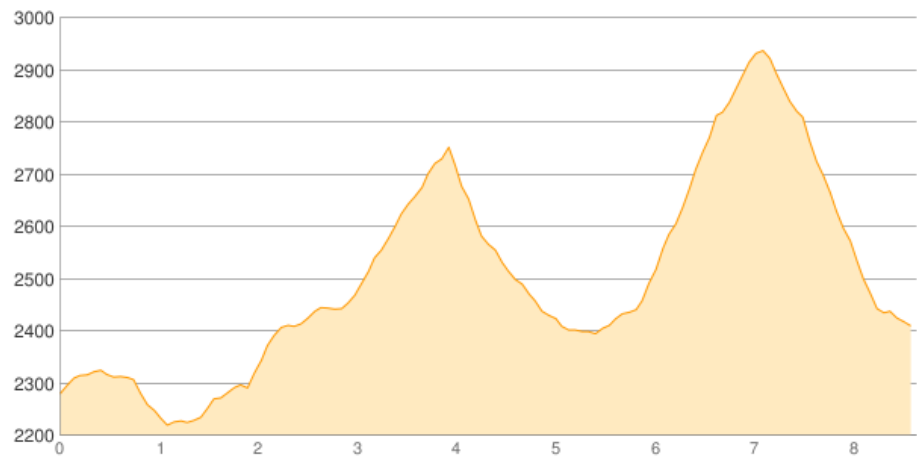

Nürnberger Hütte - ... - Bremer Hütte

Kategorie: **Wandern**
Schwierigkeit: **T3**
Länge: **8.64 km**
gegangen Fr. 03.08.2018

Gehzeit: **07:00 Stunden**
Aufstieg: **1165 Hm**
Abstieg: **1033 Hm**

POIs in der Route:

1. **Nürnberger Hütte 2278 m**
2. **Innere Wetterspitze 3053 m**
3. **Bremer Hütte 2413 m**

Höhenprofil

Nürnberger Hütte - ... - Bremer Hütte

Persönliche Anmerkungen

Mit der Inneren Wetterspitze (Rucksack kann auf der Bremer Hütte gelassen werden).