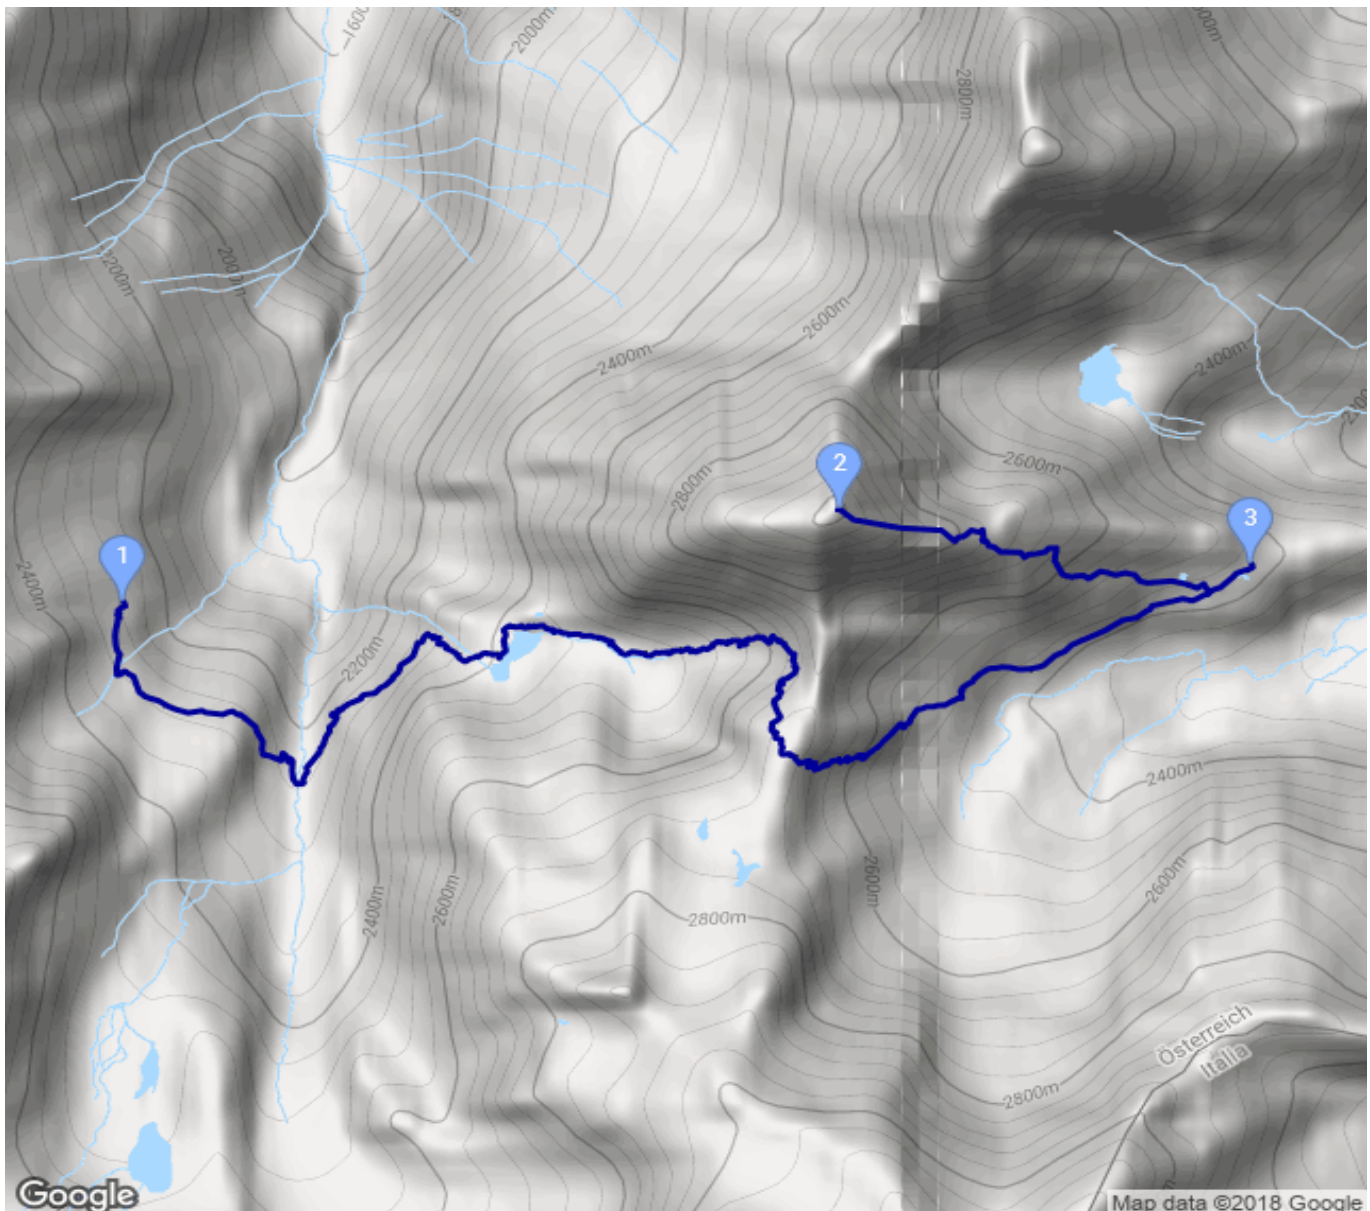

Nürnberger Hütte - ... - Bremer Hütte

Kategorie: **Wandern**
Schwierigkeit: **T3**
Länge: **8.64 km**
gegangen Fr. 03.08.2018

Gehzeit: **07:00 Stunden**
Aufstieg: **1165 Hm**
Abstieg: **1033 Hm**

POIs in der Route:

1. **Nürnberger Hütte 2278 m**
2. **Innere Wetterspitze 3053 m**
3. **Bremer Hütte 2413 m**

Höhenprofil

Nürnberger Hütte - ... - Bremer Hütte

Persönliche Anmerkungen

Mit der Inneren Wetterspitze (Rucksack kann auf der Bremer Hütte gelassen werden).