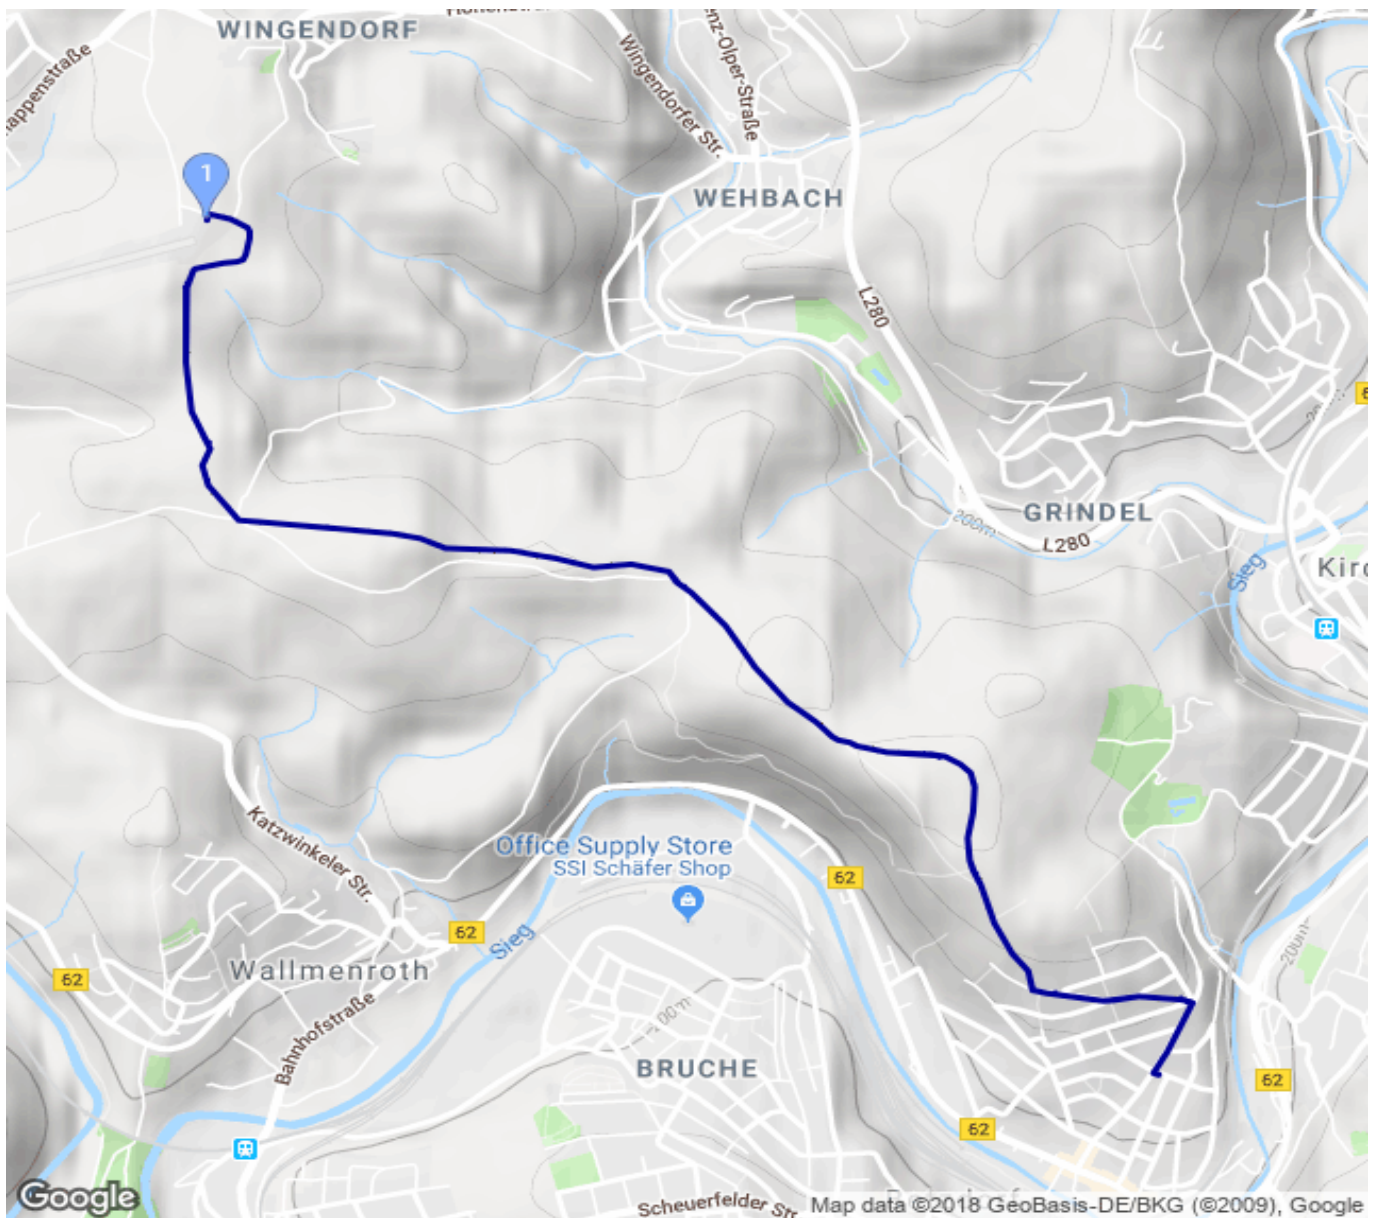

# Berglauf Betzdorf-Katzwinkel

Kategorie: **Berglauf**  
Schwierigkeit: **T2**  
Länge: **10.21 km**  
geplant **Mi. 11.07.2018**

Gehzeit: **03:20 Stunden**  
Aufstieg: **300 Hm**  
Abstieg: **300 Hm**

POIs in der Route:

1. Segeflughafen Katzwinkel 343 m

Höhenprofil

## Berglauf Betzdorf-Katzwinkel

### **Beschreibung**

Schöner Waldweg teilweise Split/Schottergeeignet zum Wandern, Laufen, Radfahren