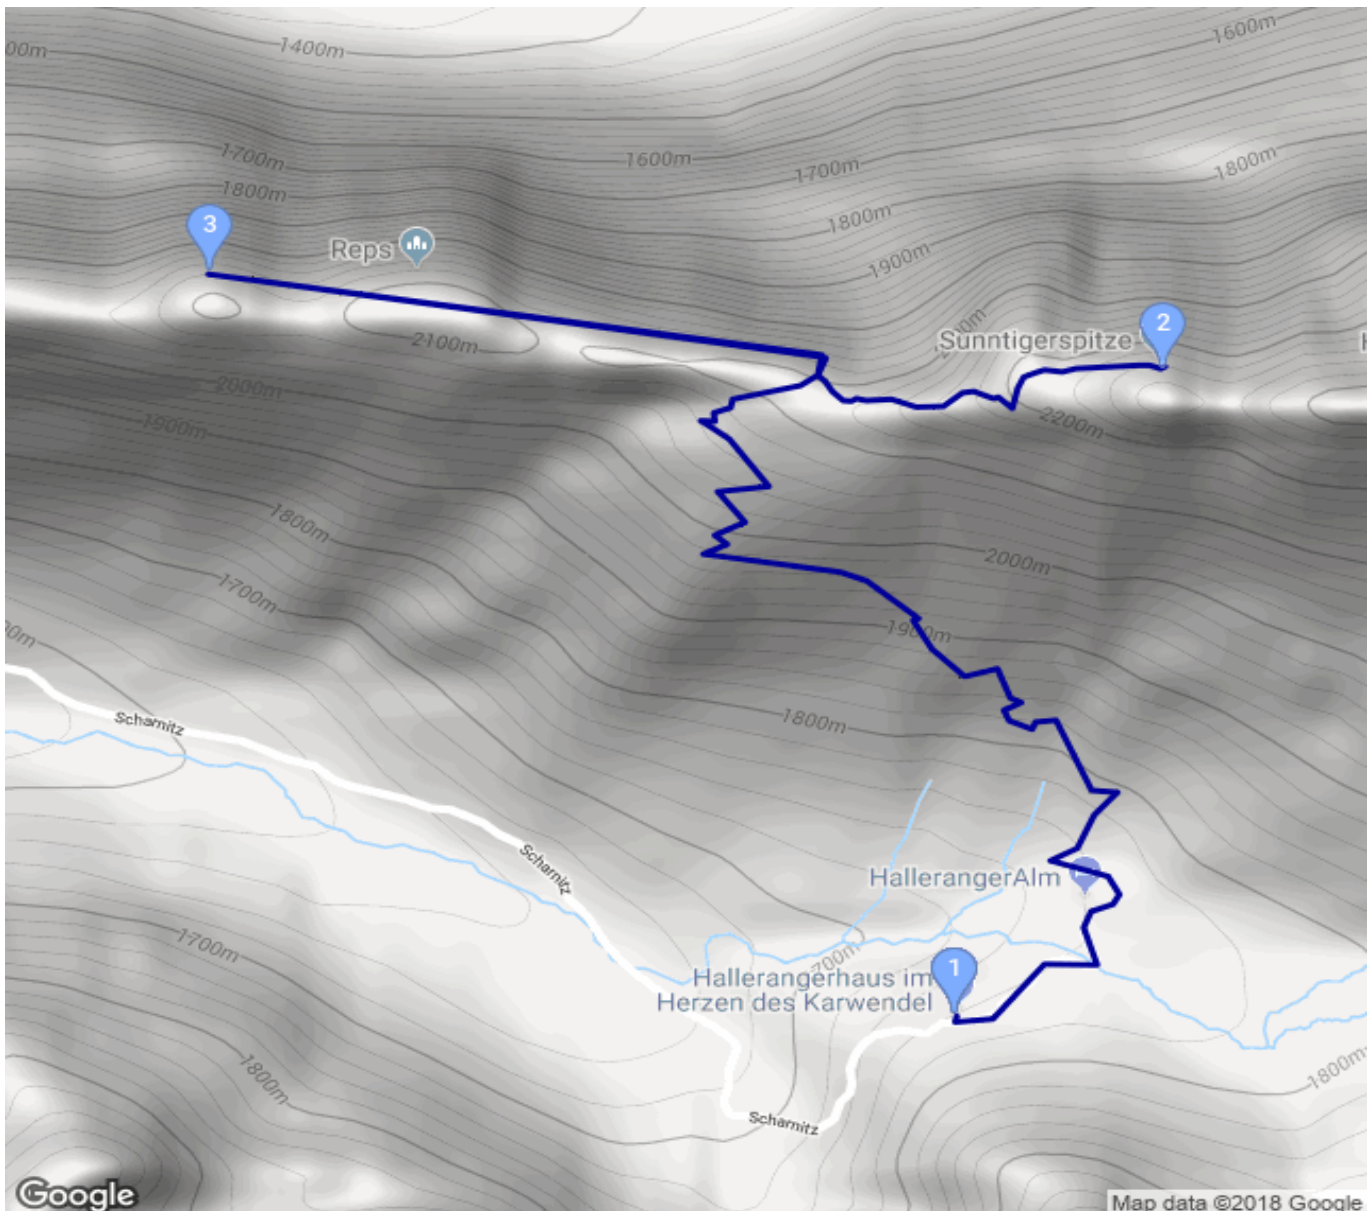

# Hallerangerhaus - Sunntigerspitze - ... - Hallerangerhaus

Kategorie: **Wandern**

Gehzeit: **04:55 Stunden**

Schwierigkeit:

Aufstieg: **739 Hm**

Länge: **7.75 km**

Abstieg: **739 Hm**

noch nicht geplant

POIs in der Route:

1. Hallerangerhaus 1768 m
2. Sunntigerspitze 2321 m
3. Reps 2159 m
4. Hallerangerhaus 1768 m

Höhenprofil

# Hallerangerhaus - Sunntigerspitze - ... - Hallerangerhaus

## **Persönliche Anmerkungen**

Optionaler Extra Tag mit Gipfeln Evtl Gamskarspitze zusätzlich