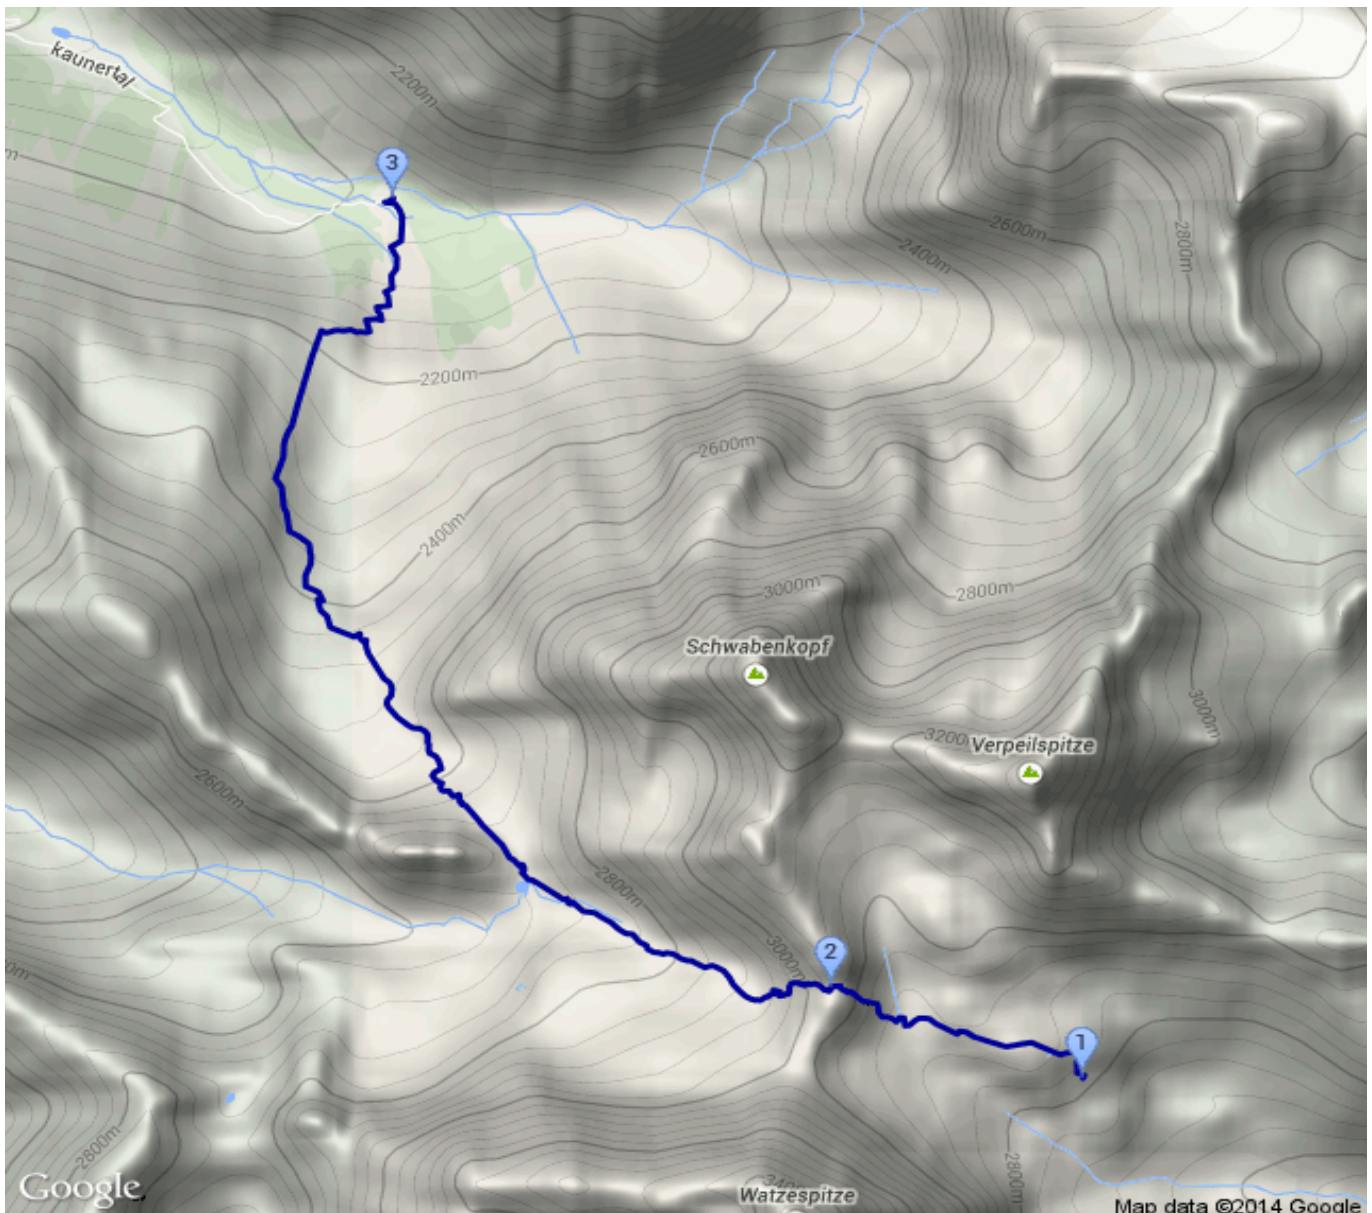

Kaunergrathütte - Verpeilhütte

Kategorie: **Wandern**

Schwierigkeit: **T5**

Länge: **5.45 km**

noch nicht geplant

Gehzeit: **03:40 Stunden**

Aufstieg: **258 Hm**

Abstieg: **1064 Hm**

POIs in der Route:

1. **Kaunergrathütte 2817 m**
2. **Aperes Madatschjoch 3038 m**
3. **Verpeilhütte 2015 m**

Höhenprofil

Kaunergrathütte - Verpeilhütte

Informationen

Über Aperes Madatschjoch.

Beschreibung

Über Aperes Madatschjoch.