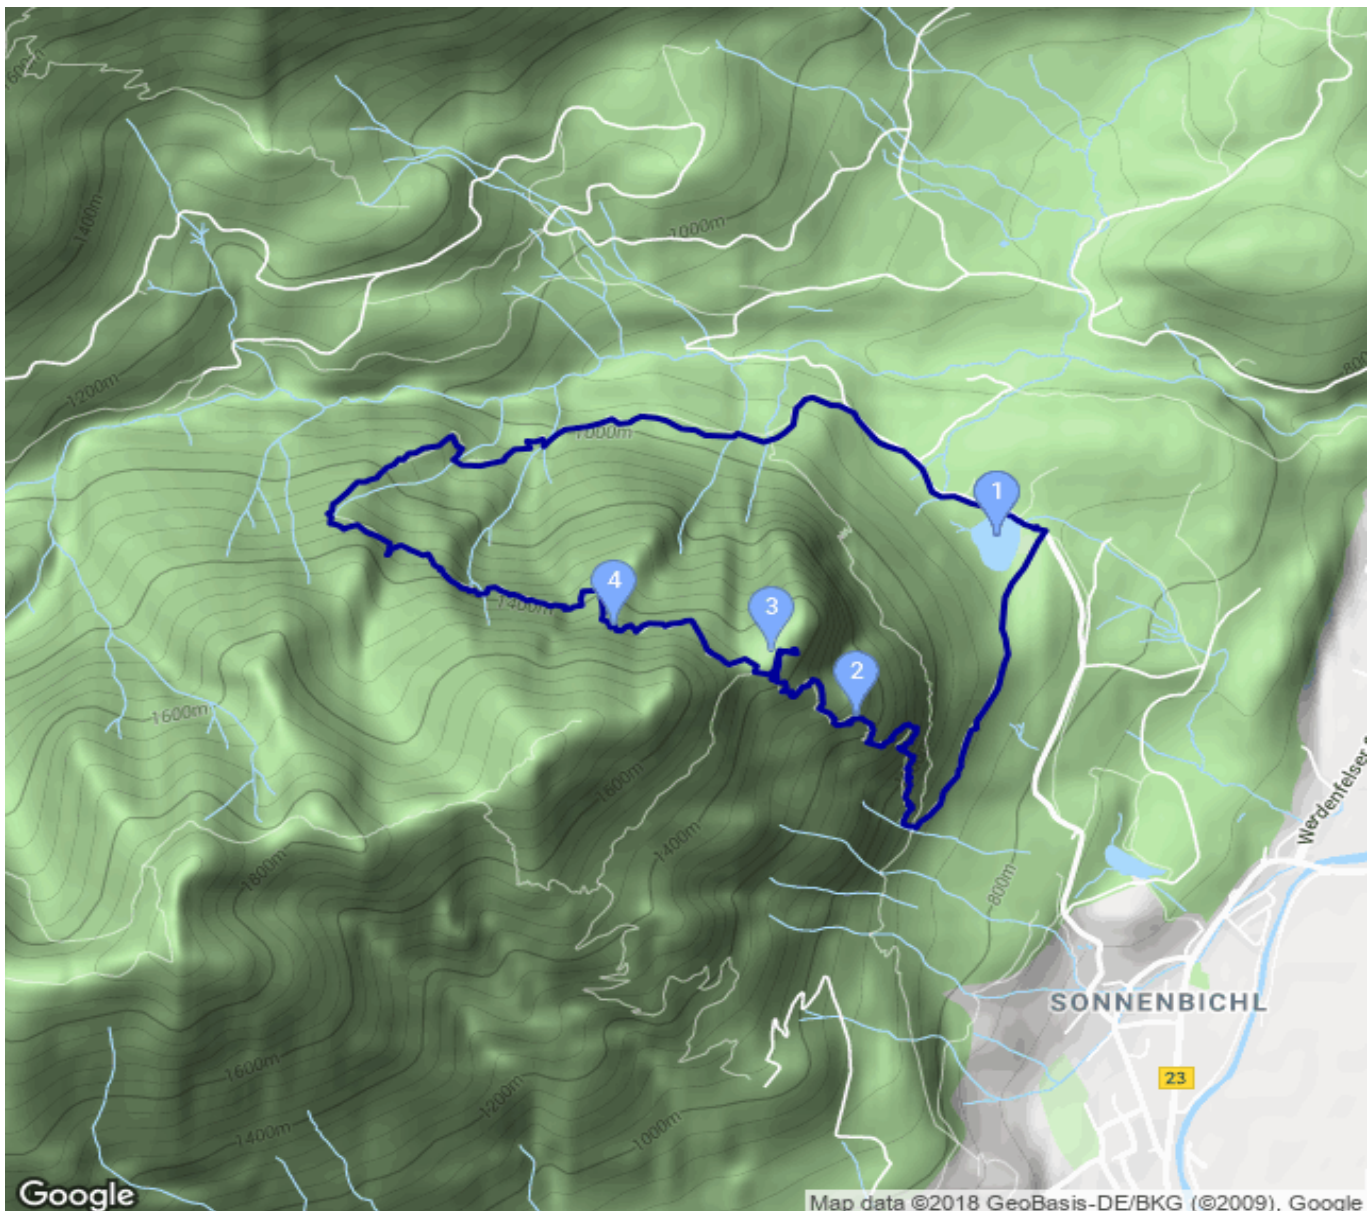

# Pflegersee - Maurersteig - Königsstand - ... - Pflegersee

Kategorie: **Wandern**  
Schwierigkeit: **T4**  
Länge: **8.24 km**  
gegangen Sa. 14.07.2018

Gehzeit: **06:00 Stunden**  
Aufstieg: **929 Hm**  
Abstieg: **929 Hm**

POIs in der Route:

1. Pflegersee 849 m
2. Maurersteig 1209 m
3. Königsstand 1453 m
4. Maximilianssteig 1465 m
5. Pflegersee 849 m

Höhenprofil

## Pflegersee - Maurersteig - Königsstand - ... - Pflegersee

### **Beschreibung**

Anspruchsvolle aber einsame Runde auf den beliebten Königsstand.