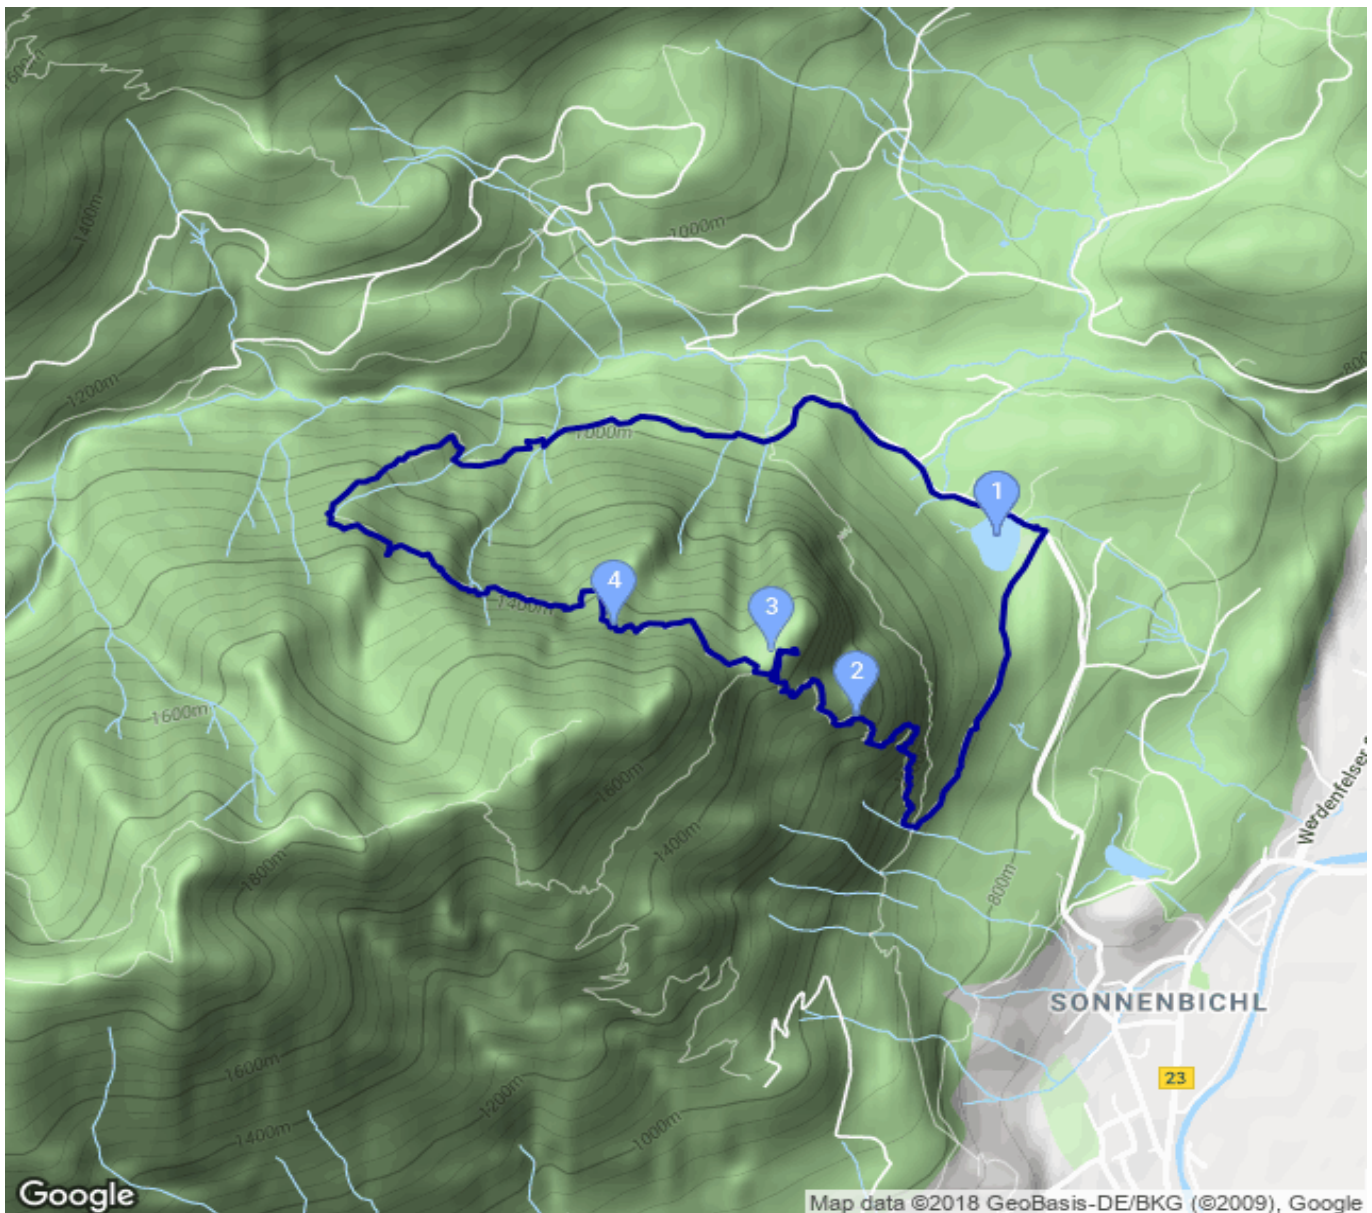

Pflegersee - Maurersteig - Königsstand - ... - Pflegersee

Kategorie: **Wandern**
Schwierigkeit: **T4**
Länge: **8.24 km**
gegangen Sa. 14.07.2018

Gehzeit: **06:00 Stunden**
Aufstieg: **929 Hm**
Abstieg: **929 Hm**

POIs in der Route:

1. Pflegersee 849 m
2. Maurersteig 1209 m
3. Königsstand 1453 m
4. Maximilianssteig 1465 m
5. Pflegersee 849 m

Höhenprofil

Google

Map data ©2018 GeoBasis-DE/BKG (©2009), Google

Pflegersee - Maurersteig - Königsstand - ... - Pflegersee

Beschreibung

Anspruchsvolle aber einsame Runde auf den beliebten Königsstand.

Persönliche Anmerkungen

Keine Fotos.