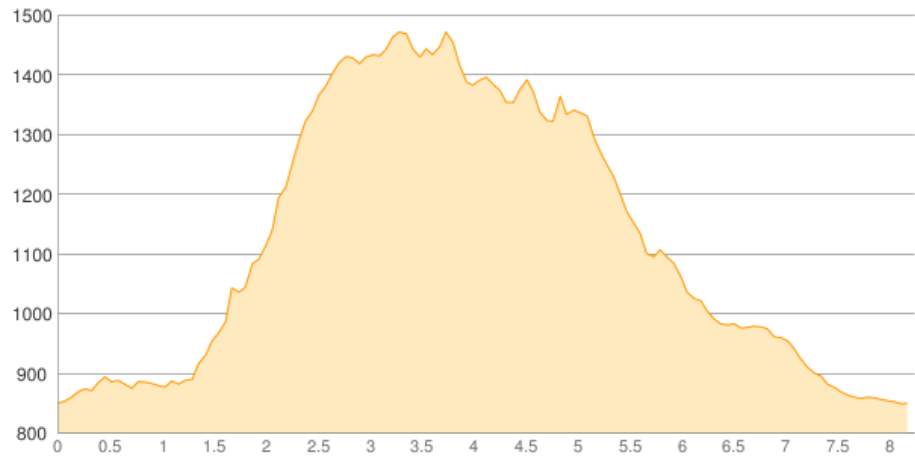

Pflegersee - Maurersteig - Königsstand - ... - Pflegersee

Kategorie: **Wandern**
Schwierigkeit: **T4**
Länge: **8.24 km**
gegangen Sa. 14.07.2018

Gehzeit: **06:00 Stunden**
Aufstieg: **929 Hm**
Abstieg: **929 Hm**

POIs in der Route:

1. Pflegersee 849 m
2. Maurersteig 1209 m
3. Königsstand 1453 m
4. Maximilianssteig 1465 m
5. Pflegersee 849 m

Höhenprofil

Google

Map data ©2018 GeoBasis-DE/BKG (©2009), Google

Pflegersee - Maurersteig - Königsstand - ... - Pflegersee

Beschreibung

Anspruchsvolle aber einsame Runde auf den beliebten Königsstand.

Persönliche Anmerkungen

Keine Fotos.