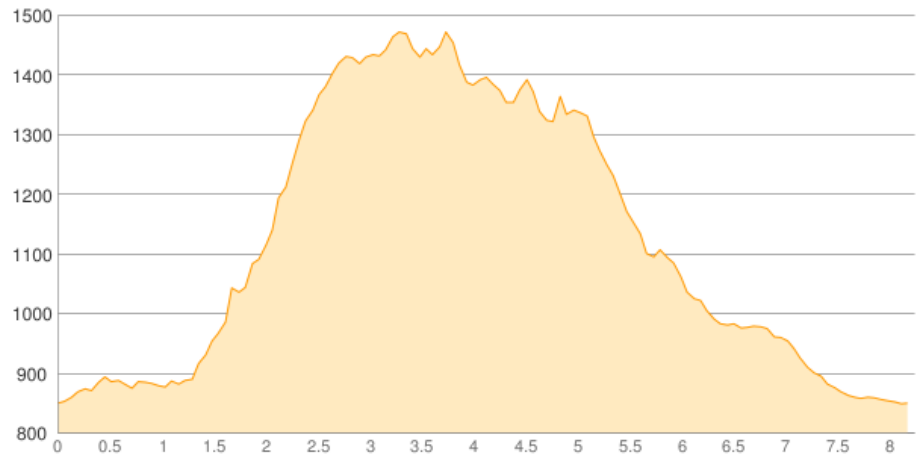

# Pflegersee - Maurersteig - Königsstand - ... - Pflegersee

Kategorie: **Wandern**  
Schwierigkeit: **T4**  
Länge: **8.24 km**  
gegangen Sa. 14.07.2018

Gehzeit: **06:00 Stunden**  
Aufstieg: **929 Hm**  
Abstieg: **929 Hm**

POIs in der Route:

1. Pflegersee 849 m
2. Maurersteig 1209 m
3. Königsstand 1453 m
4. Maximilianssteig 1465 m
5. Pflegersee 849 m

Höhenprofil

## Pflegersee - Maurersteig - Königsstand - ... - Pflegersee

### **Beschreibung**

Anspruchsvolle aber einsame Runde auf den beliebten Königsstand.