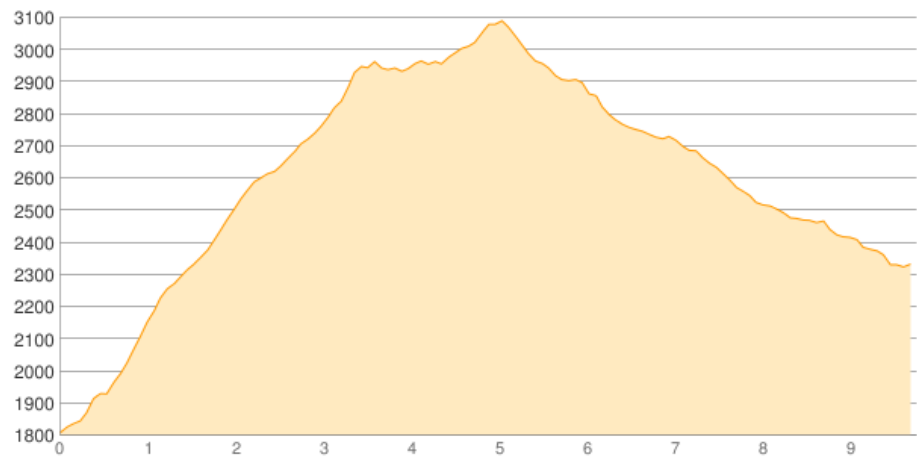

Lesachhütte - Tschadinhorn - ... - Elberfelder Hütte

Kategorie: Hochalpin

Gehzeit: 07:35 Stunden

Schwierigkeit:

Aufstieg: 1391 Hm

Länge: 9.75 km

Abstieg: 868 Hm

noch nicht geplant

POIs in der Route:

1. Lesachhütte 1818 m
2. Tschadinhorn 3017 m
3. Böses Weibele 3119 m
4. Elberfelder Hütte 2346 m

Höhenprofil

Google

Map data ©2018 Google