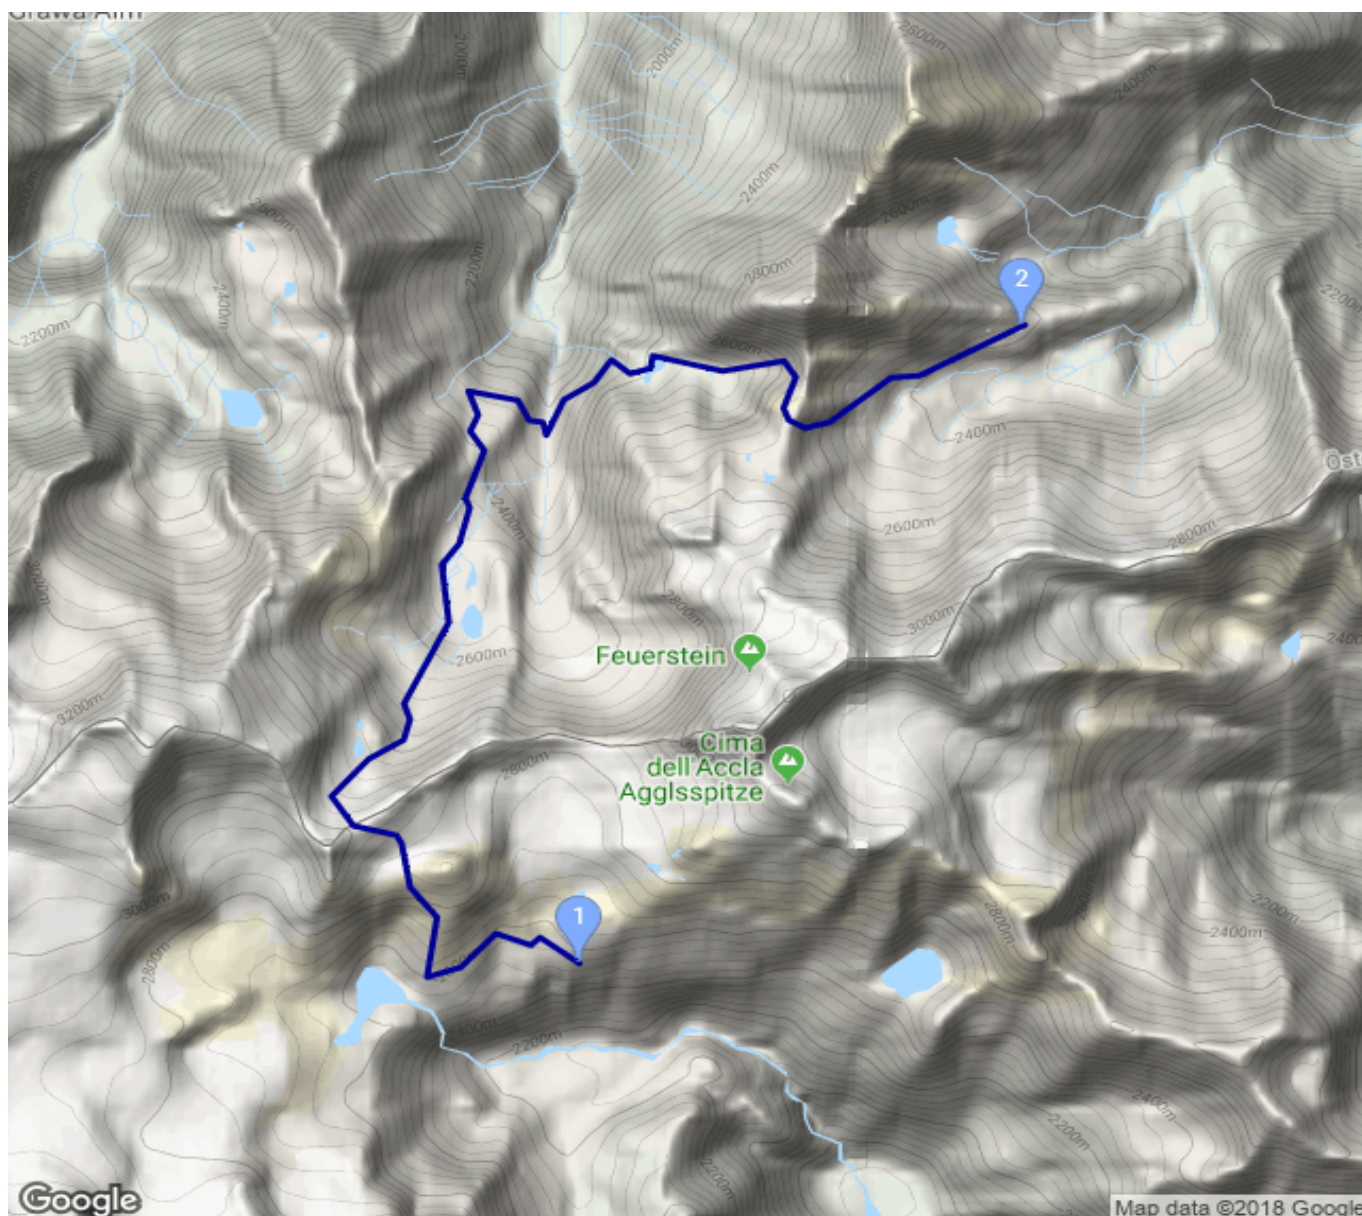

# Teplitzer Hütte - Bremer Hütte

Kategorie: **Wandern**

Gehzeit: **07:35 Stunden**

Schwierigkeit:

Aufstieg: **1124 Hm**

Länge: **10.52 km**

Abstieg: **1261 Hm**

noch nicht geplant

POIs in der Route:

1. **Teplitzer Hütte 2586 m**

2. **Bremer Hütte 2413 m**

## Höhenprofil

Google

Map data ©2018 Google