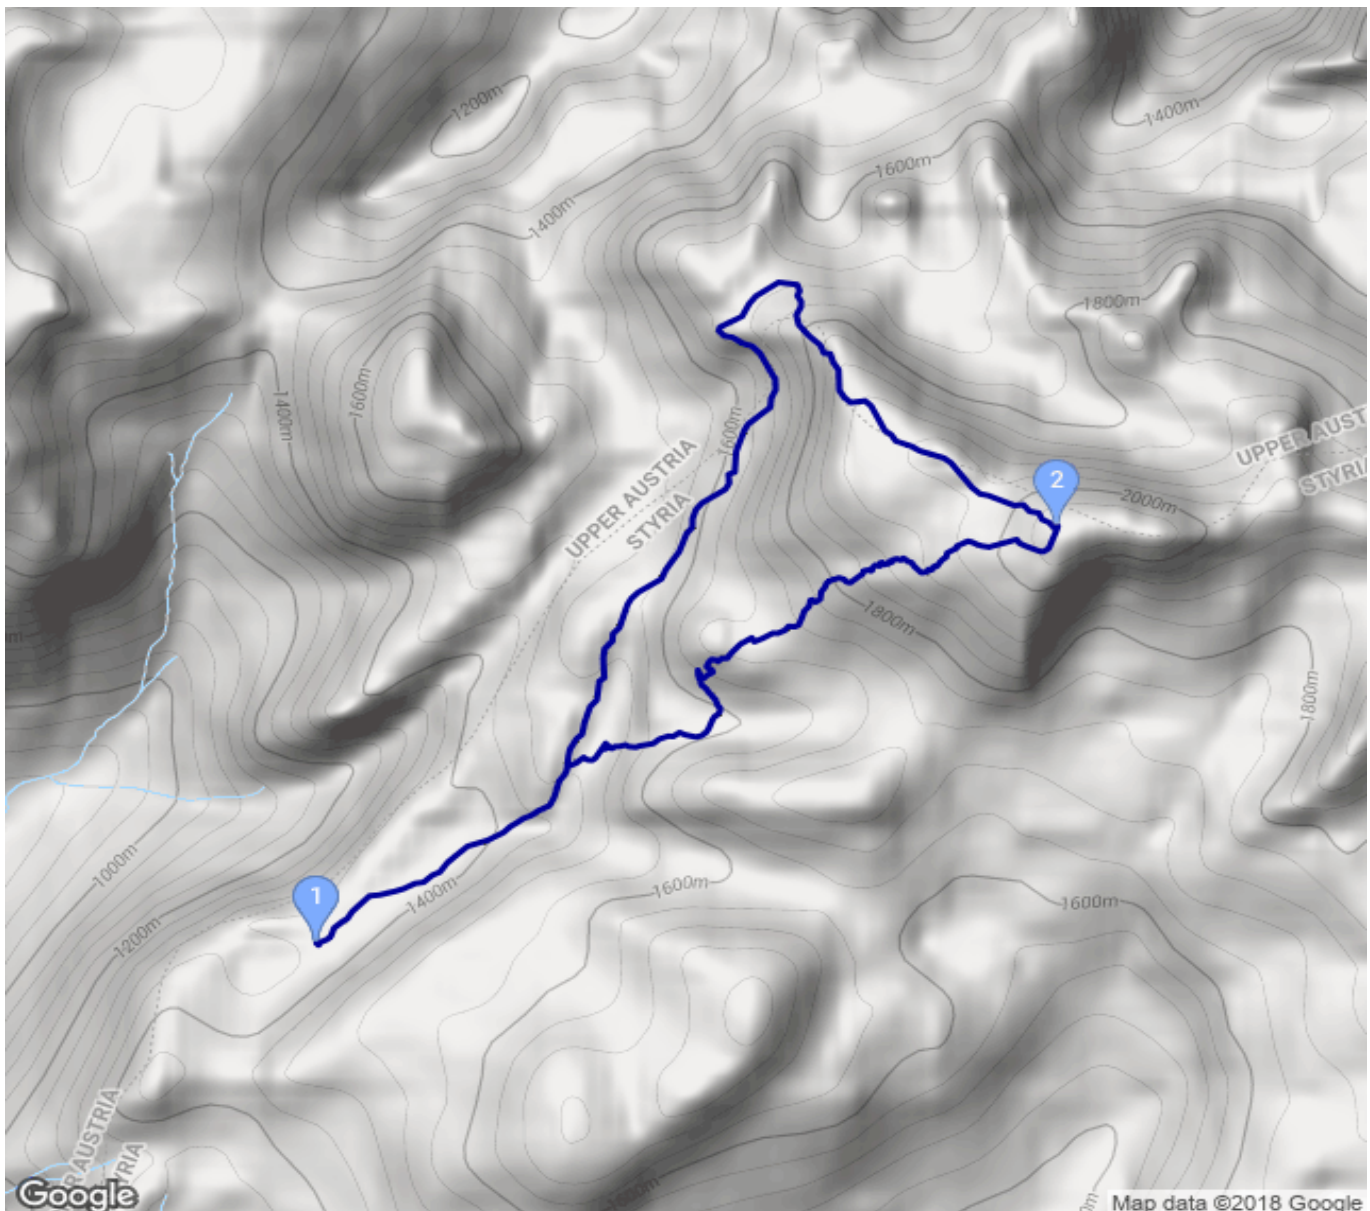

2 Etappe: Ischler Hütte - Schönberg - Ischler Hütte

Kategorie: **Wandern**
Schwierigkeit: **T1**
Länge: **7.78 km**
gegangen So. 29.07.2018

Gehzeit: **05:30 Stunden**
Aufstieg: **730 Hm**
Abstieg: **730 Hm**

POIs in der Route:

1. Ischler Hütte 1365 m
2. Schönberg 2090 m
3. Ischler Hütte 1365 m

Höhenprofil

2 Etappe: Ischler Hütte - Schönberg - Ischler Hütte

Beschreibung

29.07.2018

Persönliche Anmerkungen

Ich, Maria, Michi