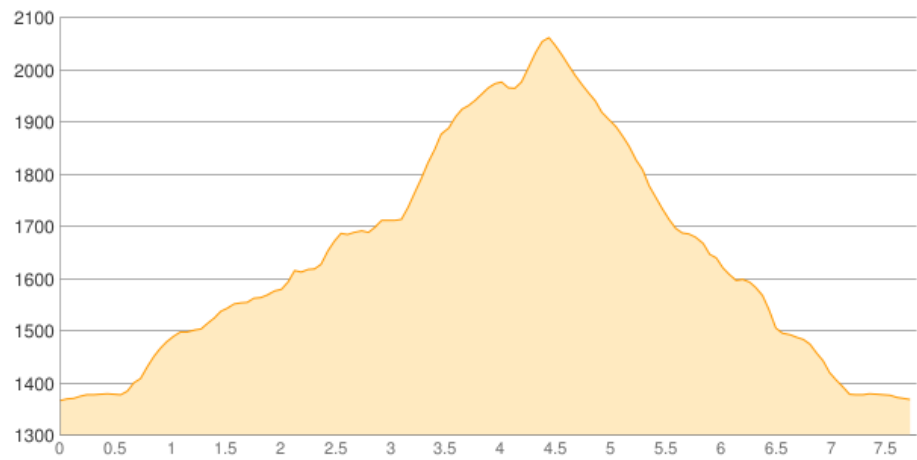

2 Etappe: Ischler Hütte - Schönberg - Ischler Hütte

Kategorie: **Wandern**
Schwierigkeit: **T1**
Länge: **7.78 km**
gegangen So. 29.07.2018

Gehzeit: **05:30 Stunden**
Aufstieg: **730 Hm**
Abstieg: **730 Hm**

POIs in der Route:

1. Ischler Hütte 1365 m
2. Schönberg 2090 m
3. Ischler Hütte 1365 m

Höhenprofil

2 Etappe: Ischler Hütte - Schönberg - Ischler Hütte

Beschreibung

29.07.2018

Persönliche Anmerkungen

Ich, Maria, Michi