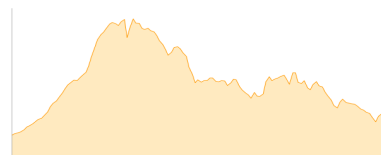

Etappe 4

Vajolet-Hütte - Rosengartenspitze - Vajolet-Hütte

Wandern - 876 Hm Aufstieg - 876 Hm Abstieg - **05:10** Stunden Gehzeit - 4.02 km Strecke

Vajolet-Hütte 2243m - Rosengartenspitze 2890m - Vajolet-Hütte 2243m

Etappe 5

Vajolet-Hütte - Rotwandhütte

Wandern - 553 Hm Aufstieg - 507 Hm Abstieg - **03:35** Stunden Gehzeit - 6.03 km Strecke

Vajolet-Hütte 2243m - Rotwandhütte 2283m

Etappe 6

Rotwandhütte - Kölner Hütte

Wandern - 845 Hm Aufstieg - 785 Hm Abstieg - **04:55** Stunden Gehzeit - 4.33 km Strecke

Rotwandhütte 2283m - Kölner Hütte 2337m

Rosengarten 2

Etappe 7

Kölner Hütte - Weisslahnbad

Wandern - 191 Hm Aufstieg - 1332 Hm Abstieg - **04:30** Stunden Gehzeit - 9.32 km Strecke

Kölner Hütte 2337m - Weisslahnbad 1200m