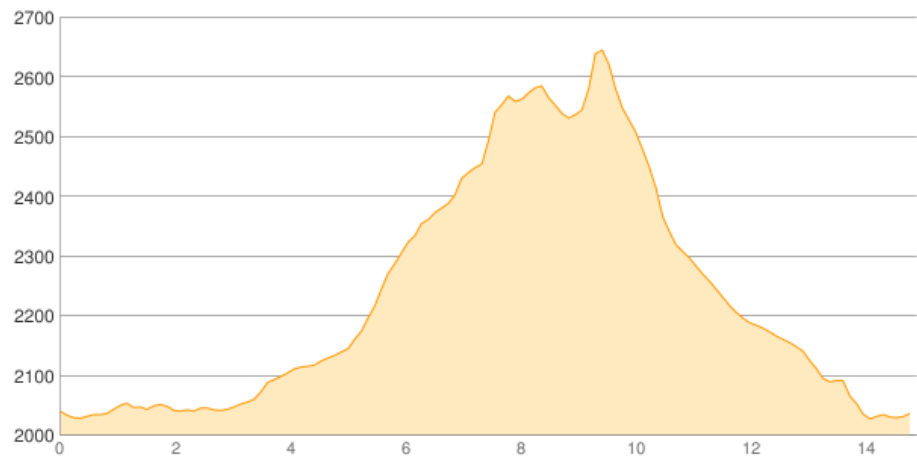

Bielerhöhe - Wiesbadener Hütte - ... - Bielerhöhe

Kategorie: **Wandern**

Gehzeit: **06:05 Stunden**

Schwierigkeit:

Aufstieg: **763 Hm**

Länge: **14.87 km**

Abstieg: **763 Hm**

noch nicht geplant

POIs in der Route:

1. Bielerhöhe 2037 m
2. Wiesbadener Hütte 2443 m
3. Radsattel 2652 m
4. Bielerhöhe 2037 m

Höhenprofil

Google

Map data ©2018 Google