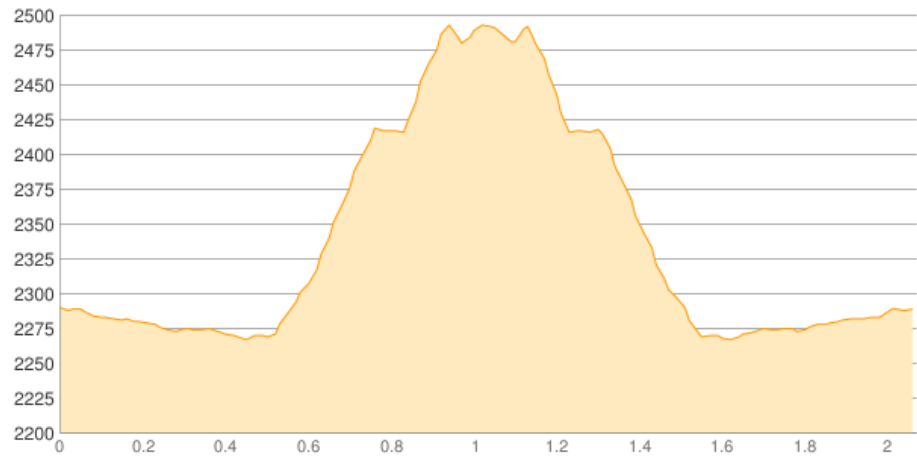

Große Cirspitze

Kategorie: **Wandern**
Schwierigkeit: **T3**
Länge: **2.07 km**
gegangen Mi. 04.09.1991

Gehzeit: **05:00 Stunden**
Aufstieg: **298 Hm**
Abstieg: **298 Hm**

POIs in der Route:

1. Große Cirspitze 2492 m

Höhenprofil

Große Cirspitze

Beschreibung
mit Monika