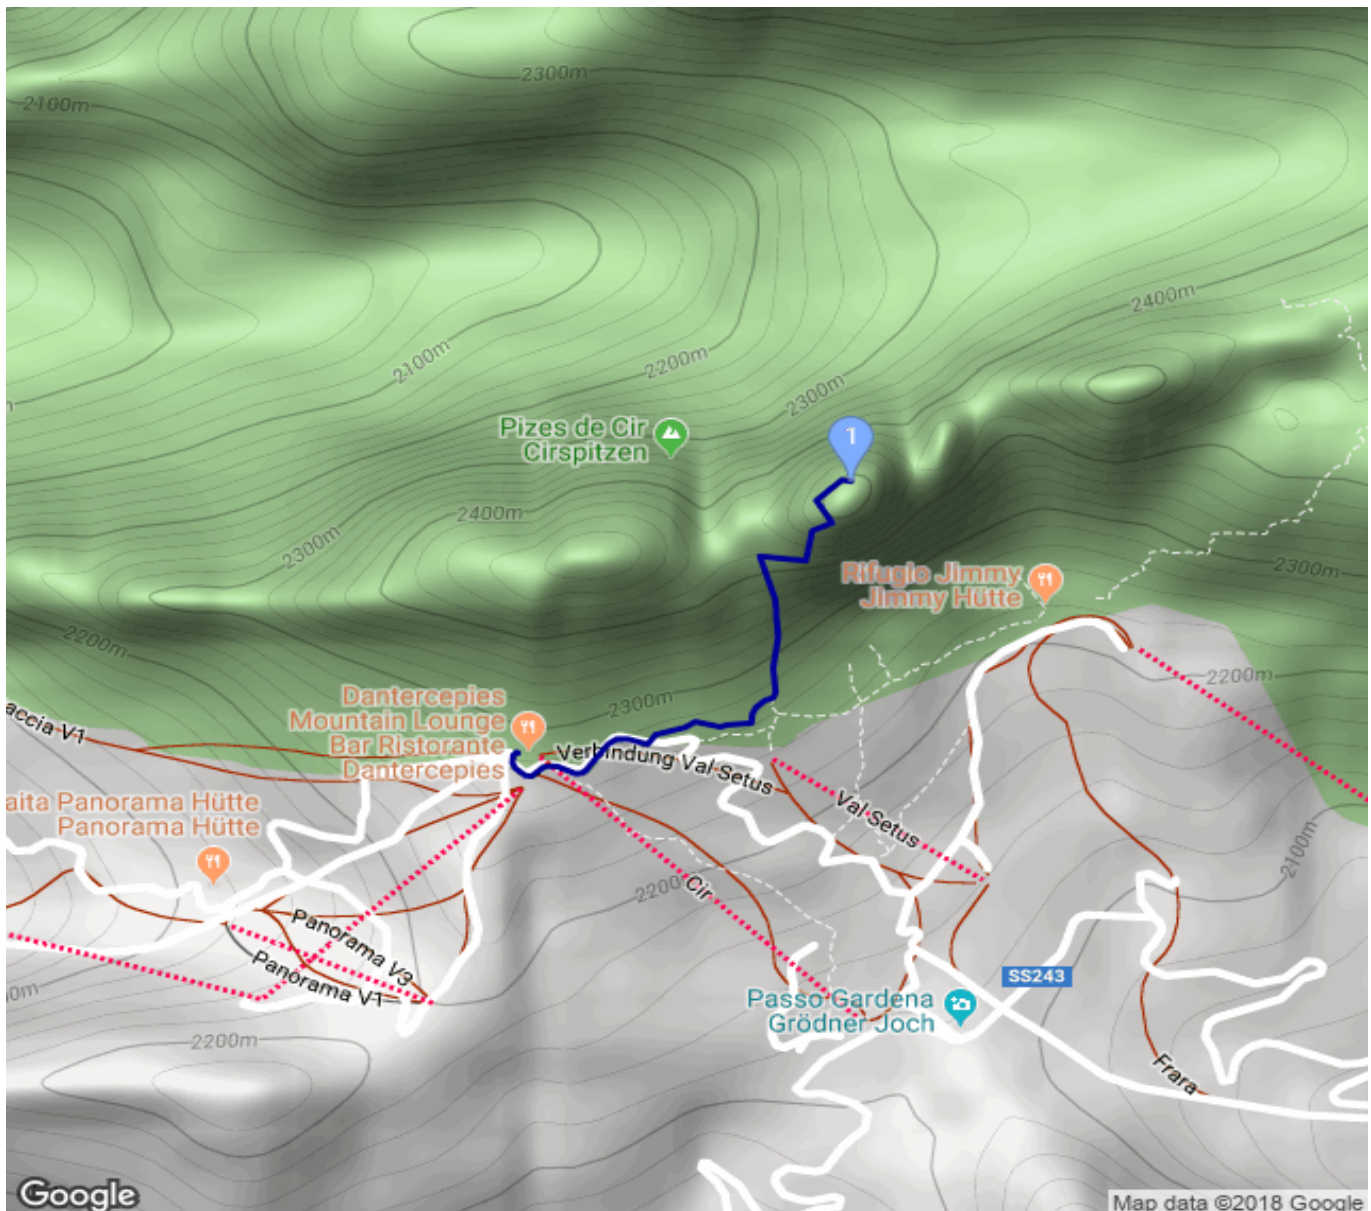

Große Cirspitze

Kategorie: **Wandern**
Schwierigkeit: **T3**
Länge: **2.07 km**
gegangen Mi. 04.09.1991

Gehzeit: **05:00 Stunden**
Aufstieg: **298 Hm**
Abstieg: **298 Hm**

POIs in der Route:

1. Große Cirspitze 2492 m

Höhenprofil

Große Cirspitze

Beschreibung
mit Monika