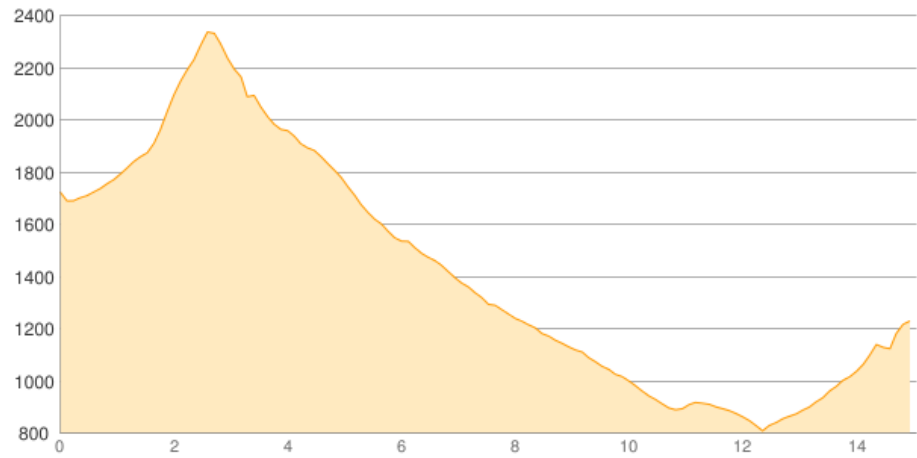

Gipfelhütte Alvier

Kategorie: **Wandern**

Schwierigkeit:

Länge: **15.06 km**

noch nicht geplant

Gehzeit: **08:55 Stunden**

Aufstieg: **1133 Hm**

Abstieg: **1630 Hm**

POIs in der Route:

1. Alvier 2341 m

Höhenprofil

Gipfelhütte Alvier

Beschreibung

Första natten övernatta i Berggasthaus Palfries. Lördag vandring ca 2-3 h upp till Alvierhütte. Brant med stegar ibland. Söndag vandring 1.500 höjdmeter ner till bussen.