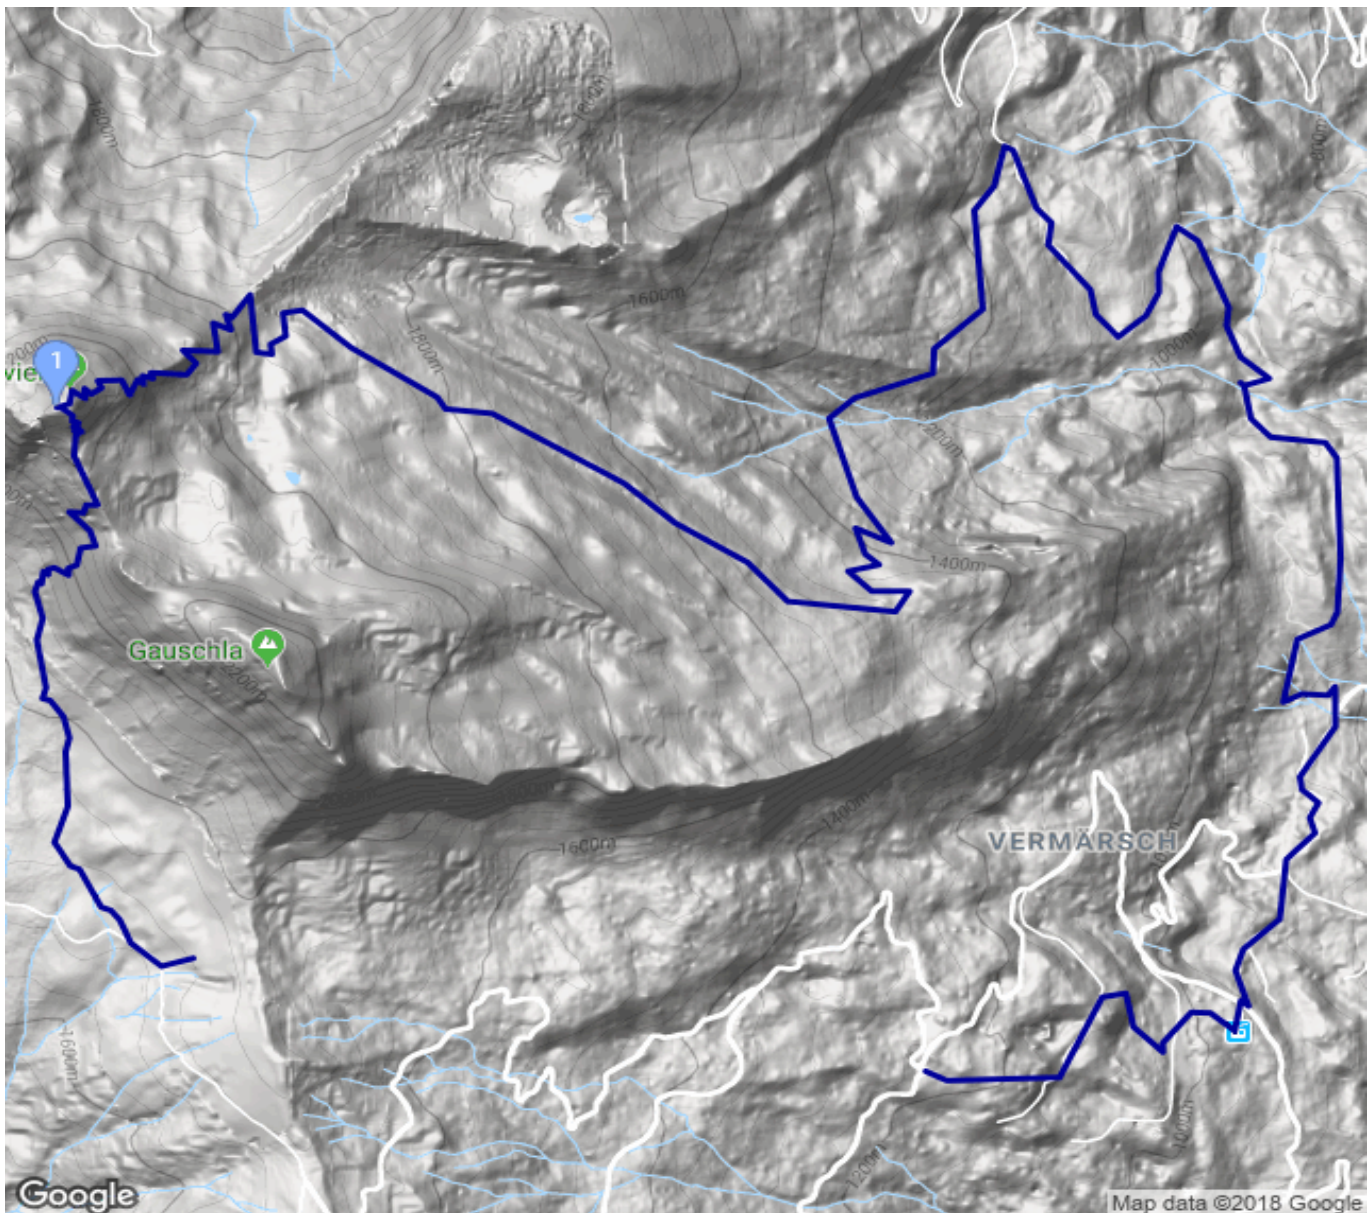

Gipfelhütte Alvier

Kategorie: **Wandern**

Schwierigkeit:

Länge: **15.06 km**

noch nicht geplant

Gehzeit: **08:55 Stunden**

Aufstieg: **1133 Hm**

Abstieg: **1630 Hm**

POIs in der Route:

1. Alvier 2341 m

Höhenprofil

Gipfelhütte Alvier

Beschreibung

Första natten övernatta i Berggasthaus Palfries. Lördag vandring ca 2-3 h upp till Alvierhütte. Brant med stegar ibland. Söndag vandring 1.500 höjdmeter ner till bussen.