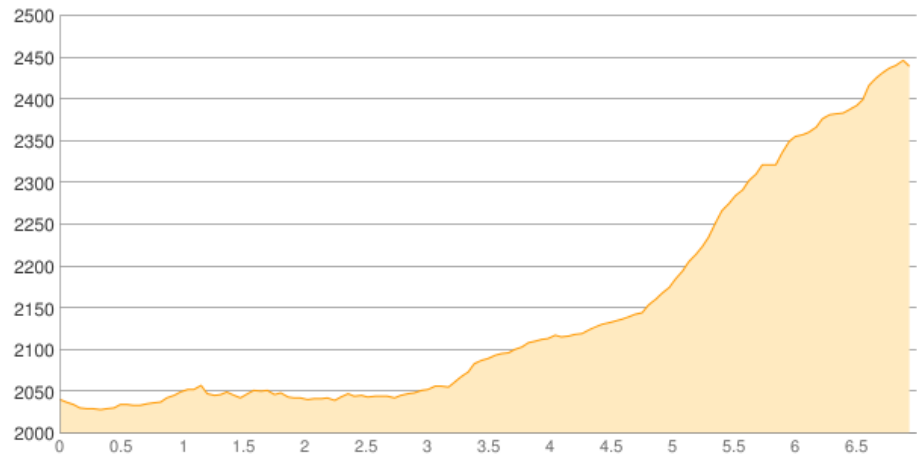

Bielerhöhe - Wiesbadener Hütte

Kategorie: **Wandern**

Gehzeit: **02:50 Stunden**

Schwierigkeit:

Aufstieg: **490 Hm**

Länge: **6.99 km**

Abstieg: **90 Hm**

noch nicht geplant

POIs in der Route:

1. Bielerhöhe 2037 m
2. Wiesbadener Hütte 2443 m

Höhenprofil

Google

Map data ©2018 Google