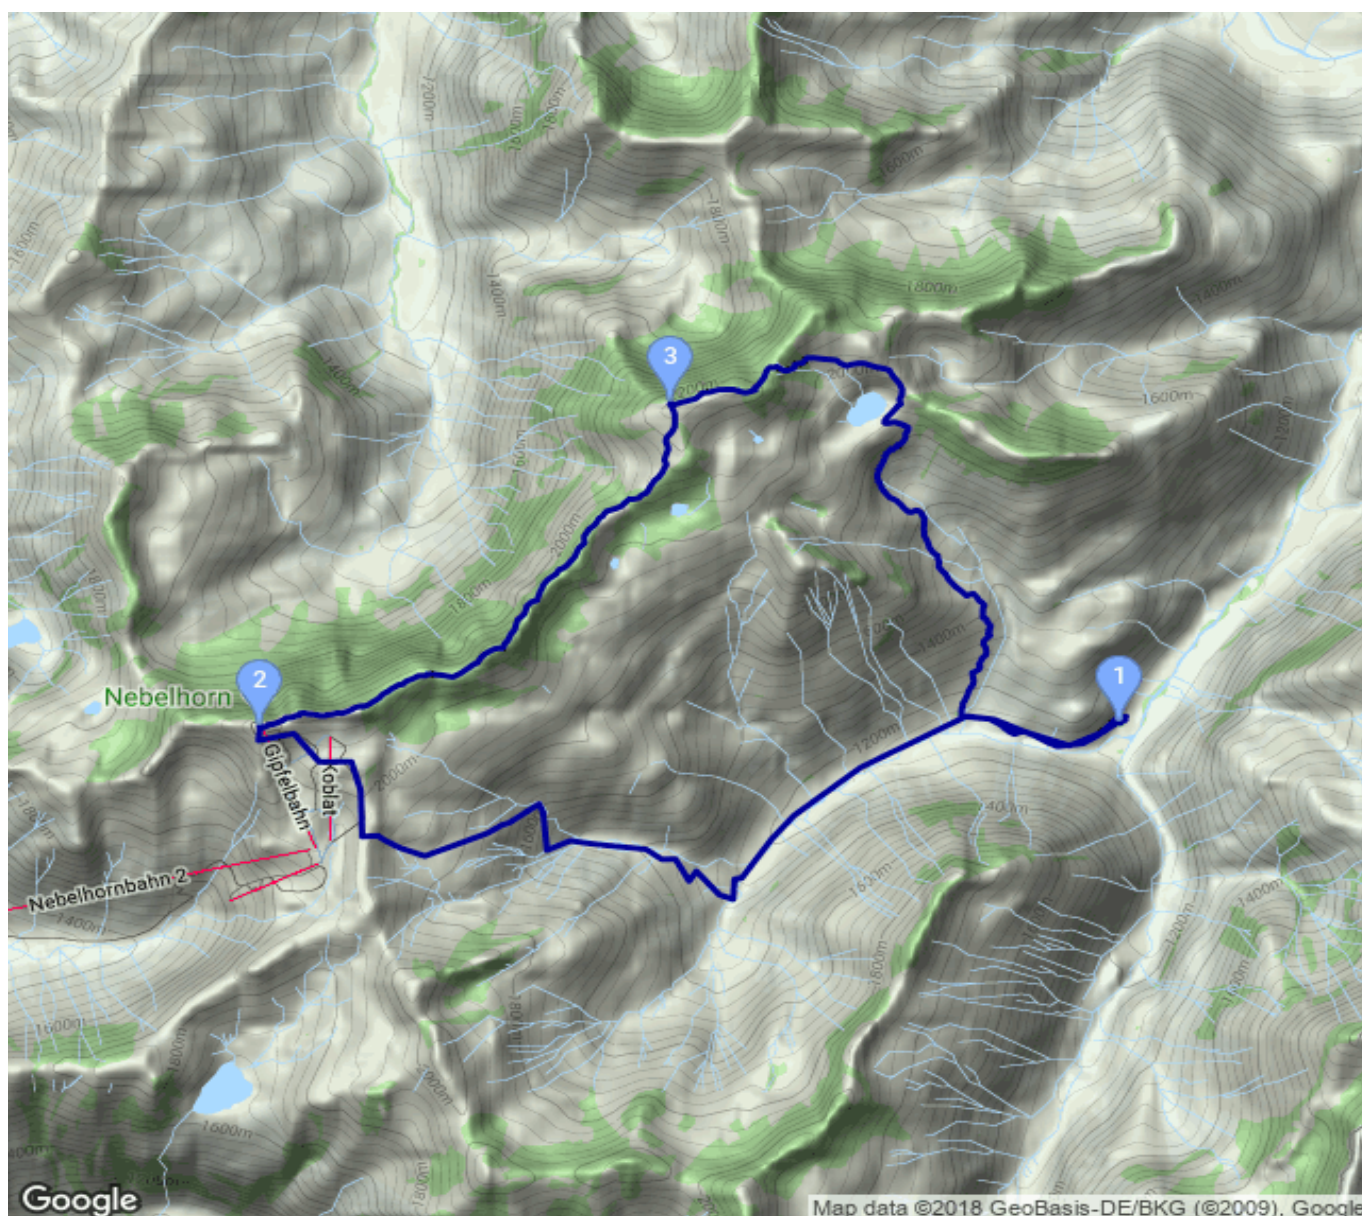

# Hindelanger Klettersteig

Kategorie: **Klettersteig**

Gehzeit: **10:30 Stunden**

Schwierigkeit:

Aufstieg: **1535 Hm**

Länge: **18.28 km**

Abstieg: **1535 Hm**

noch nicht geplant

POIs in der Route:

1. Giebelhaus 1068 m
2. Nebelhorn Gipfelrestaurant 2221 m
3. Großer Daumen 2280 m
4. Giebelhaus 1068 m

Höhenprofil

Google

Map data ©2018 GeoBasis-DE/BKG (©2009), Google