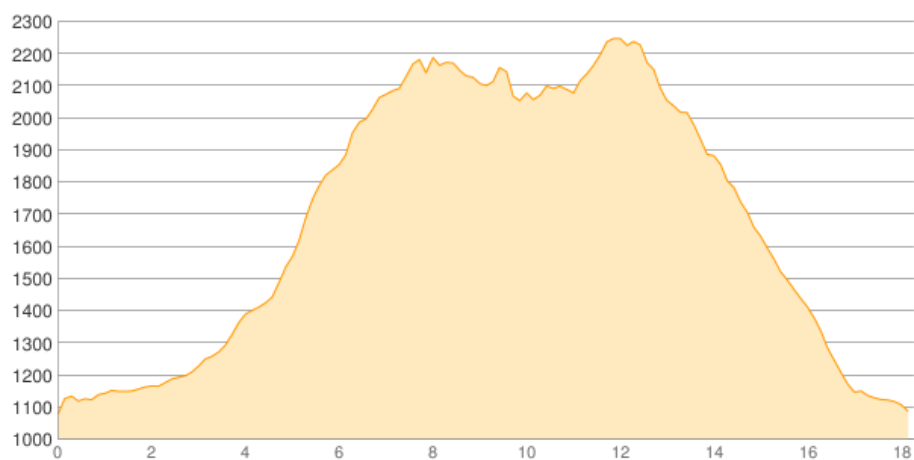

# Hindelanger Klettersteig

Kategorie: **Klettersteig**

Gehzeit: **10:30 Stunden**

Schwierigkeit:

Aufstieg: **1535 Hm**

Länge: **18.28 km**

Abstieg: **1535 Hm**

noch nicht geplant

POIs in der Route:

1. Giebelhaus 1068 m
2. Nebelhorn Gipfelrestaurant 2221 m
3. Großer Daumen 2280 m
4. Giebelhaus 1068 m

Höhenprofil

Google

Map data ©2018 GeoBasis-DE/BKG (©2009), Google