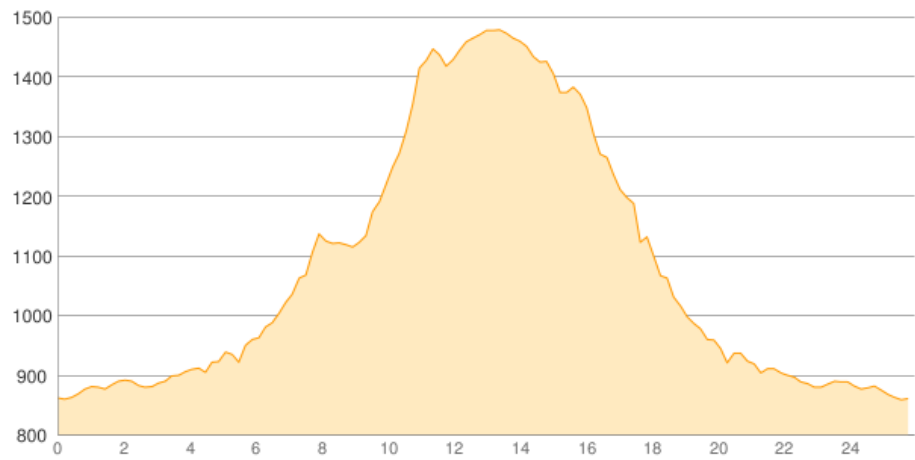

Feldsee - Feldberg -BW-

Kategorie: **Wandern**

Schwierigkeit:

Länge: **25.94 km**

noch nicht geplant

Gehzeit: **08:40 Stunden**

Aufstieg: **827 Hm**

Abstieg: **827 Hm**

POIs in der Route:

1. **Feldsee 1109 m**

2. **Feldberg [BW] 1493 m**

Höhenprofil

Google

Map data ©2018 GeoBasis-DE/BKG (©2009), Google