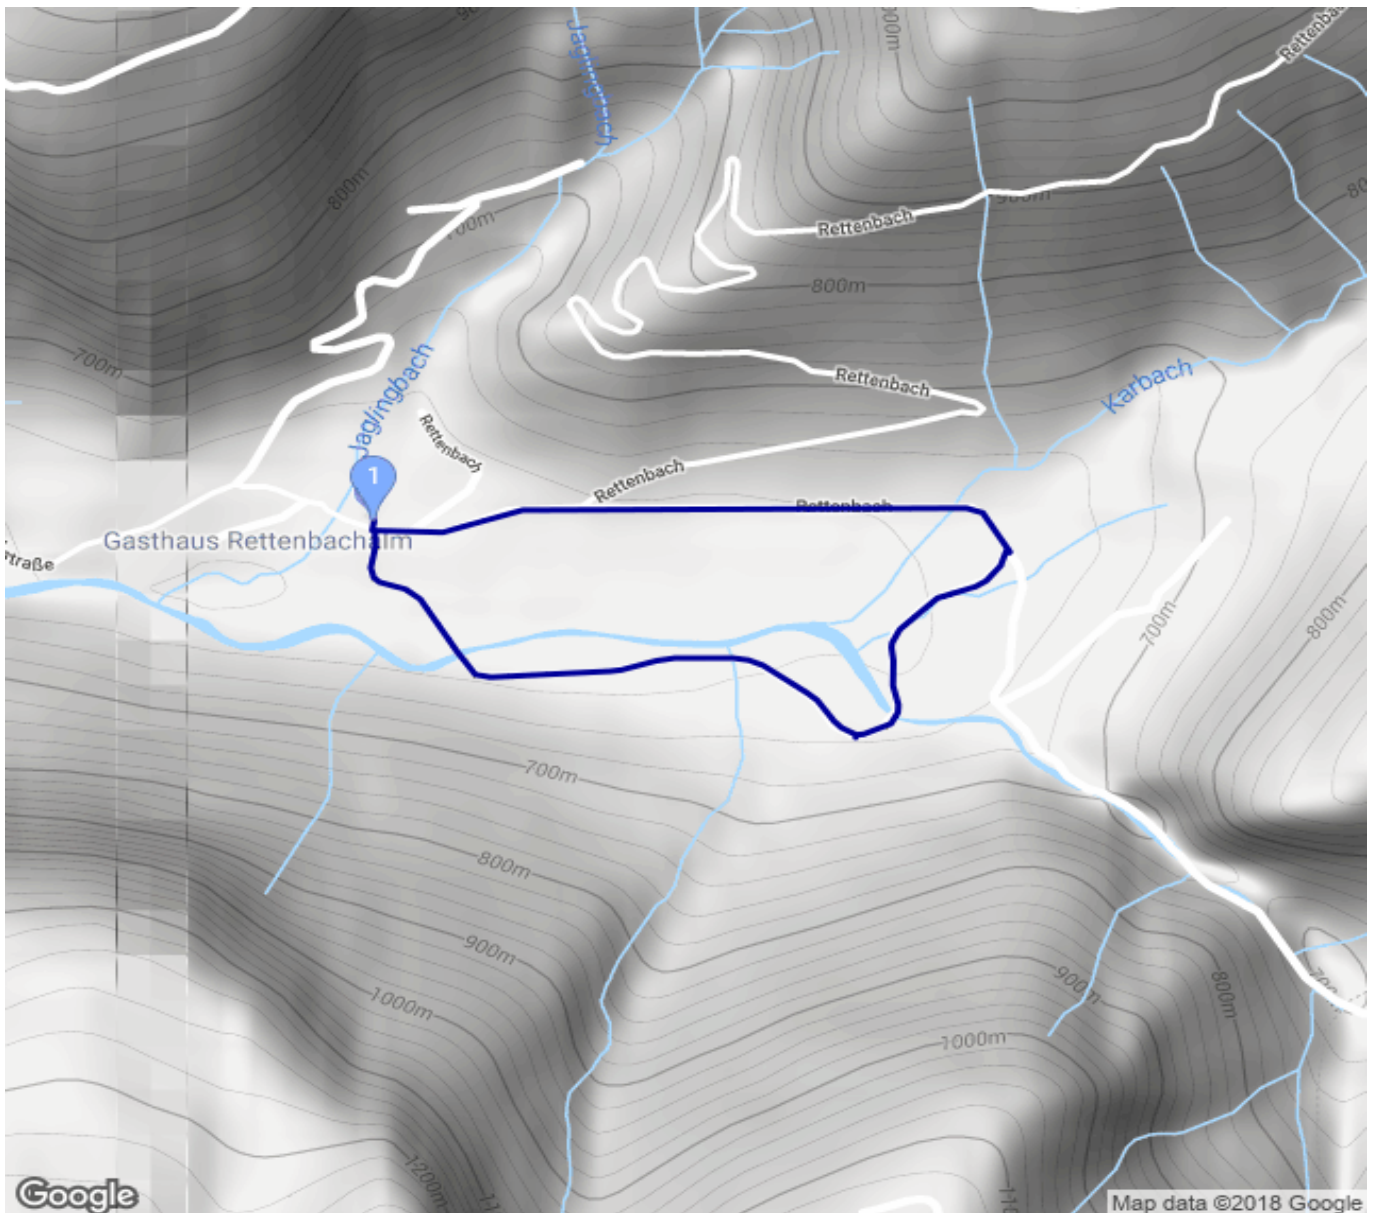

Rettenbachalm

Kategorie: **Wandern**

Schwierigkeit:

Länge: **2.44 km**

noch nicht geplant

Gehzeit: **00:45 Stunden**

Aufstieg: **46 Hm**

Abstieg: **46 Hm**

POIs in der Route:

1. Rettenbachalm 636 m

Höhenprofil

Google

Map data ©2018 Google