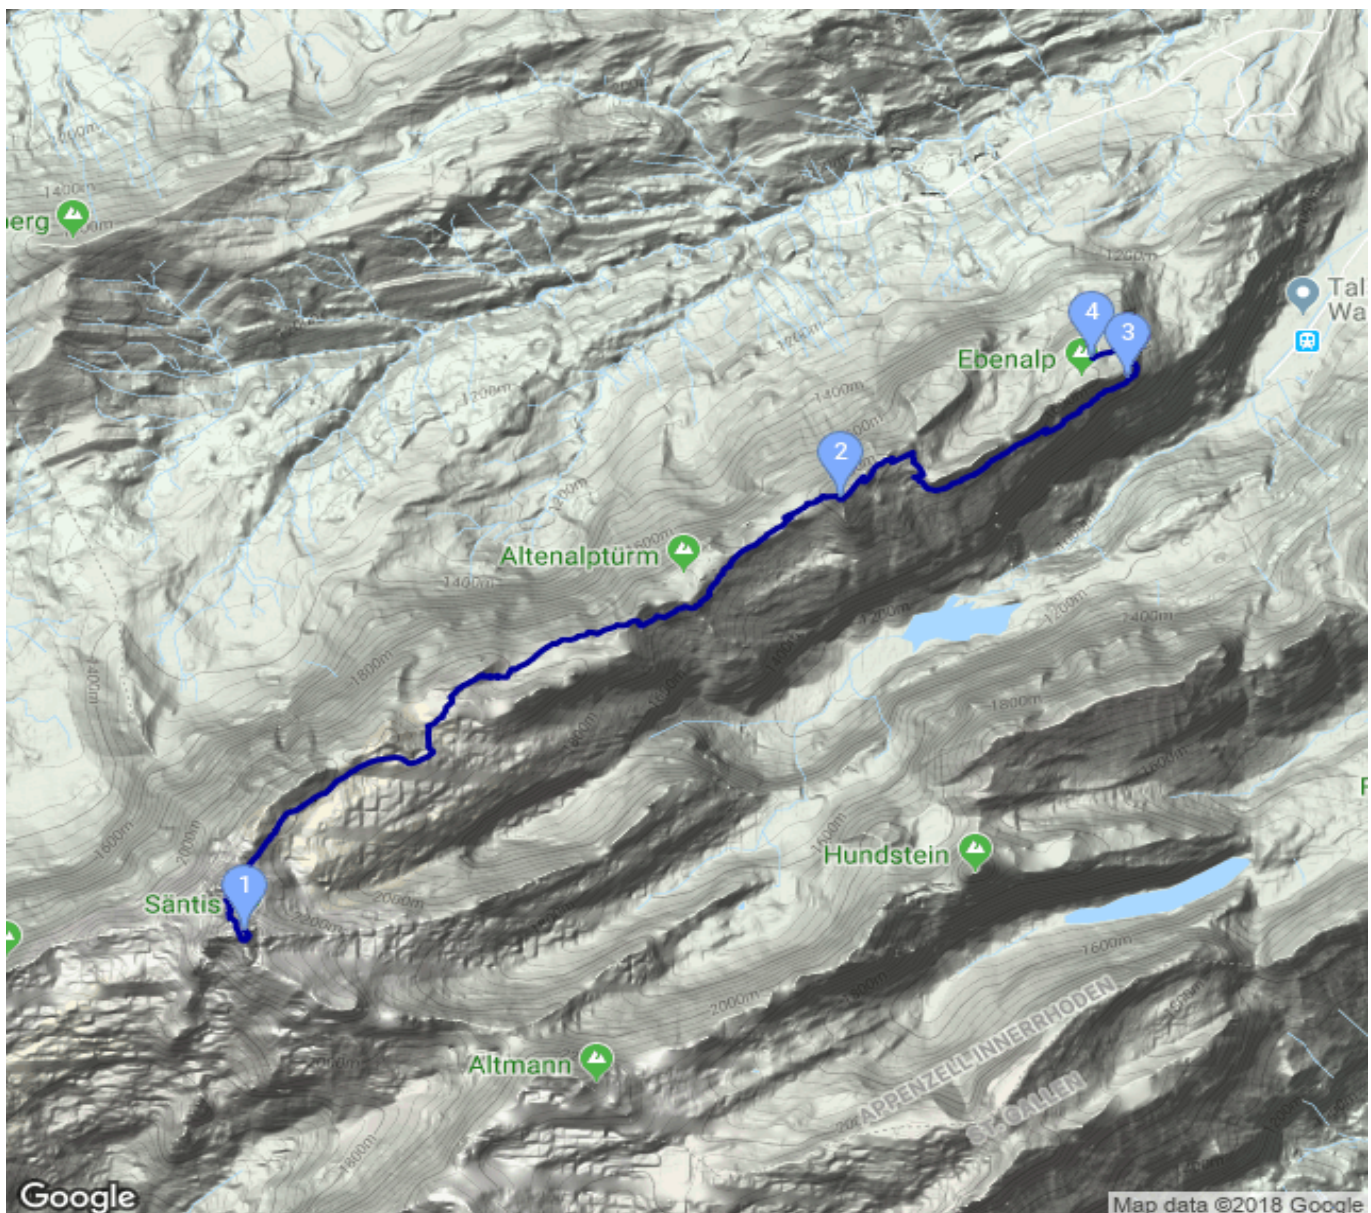

## Ebenalp Wanderroute 11 (2/2): Säntis - ... - Ebenalp

Kategorie: **Wandern**

Schwierigkeit:

Länge: **9.27 km**

noch nicht geplant

Gehzeit: **05:25 Stunden**

Aufstieg: **453 Hm**

Abstieg: **1362 Hm**

POIs in der Route:

1. Säntis 2502 m
2. Schäfler 1912 m
3. Berggasthaus Aescher-Wildkirch 1462 m
4. Ebenalp 1589 m

Höhenprofil

## Ebenalp Wanderroute 11 (2/2): Säntis - ... - Ebenalp

### Beschreibung

Ebenalp Wanderroute 11 (2/2)<https://www.ebenalp.ch/sommer/wanderkarte/route-11>