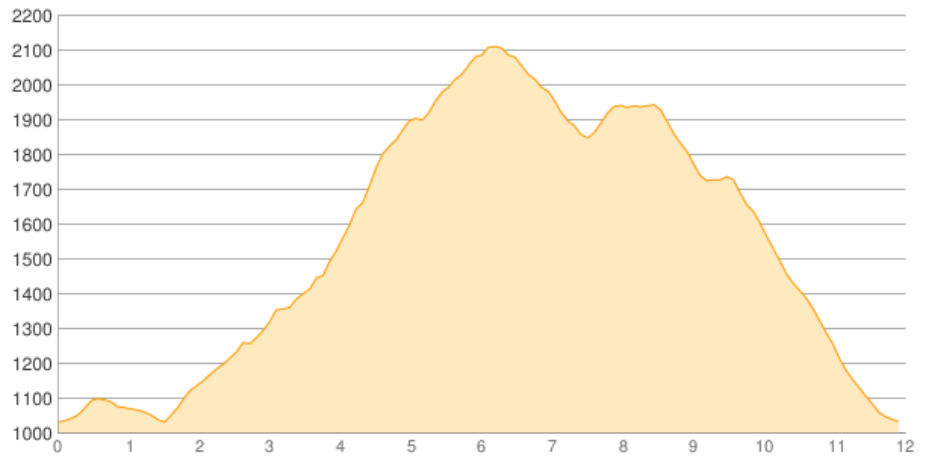

Guffertspitze - Guffertstein

Kategorie: **Wandern**
Schwierigkeit: **T4**
Länge: **12.00 km**
gegangen So. 15.07.2018

Gehzeit: **06:00 Stunden**
Aufstieg: **1277 Hm**
Abstieg: **1278 Hm**

POIs in der Route:

1. Guffertspitze 2195 m
2. Guffertstein 1963 m

Höhenprofil

Guffertspitze - Guffertstein

Persönliche Anmerkungen

Markus, Isabell