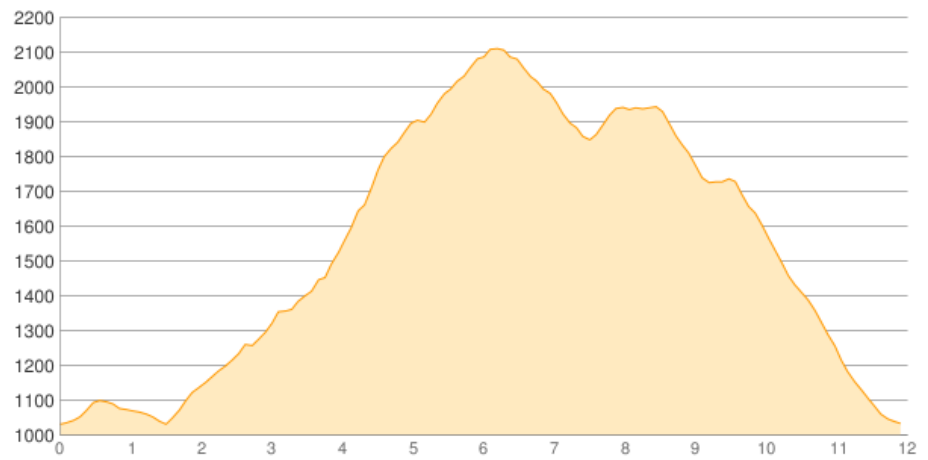

Guffertspitze - Guffertstein

Kategorie: **Wandern**
Schwierigkeit: **T4**
Länge: **12.00 km**
gegangen So. 15.07.2018

Gehzeit: **06:00 Stunden**
Aufstieg: **1277 Hm**
Abstieg: **1278 Hm**

POIs in der Route:

1. Guffertspitze 2195 m
2. Guffertstein 1963 m

Höhenprofil

Guffertspitze - Guffertstein

Persönliche Anmerkungen

Markus, Isabell