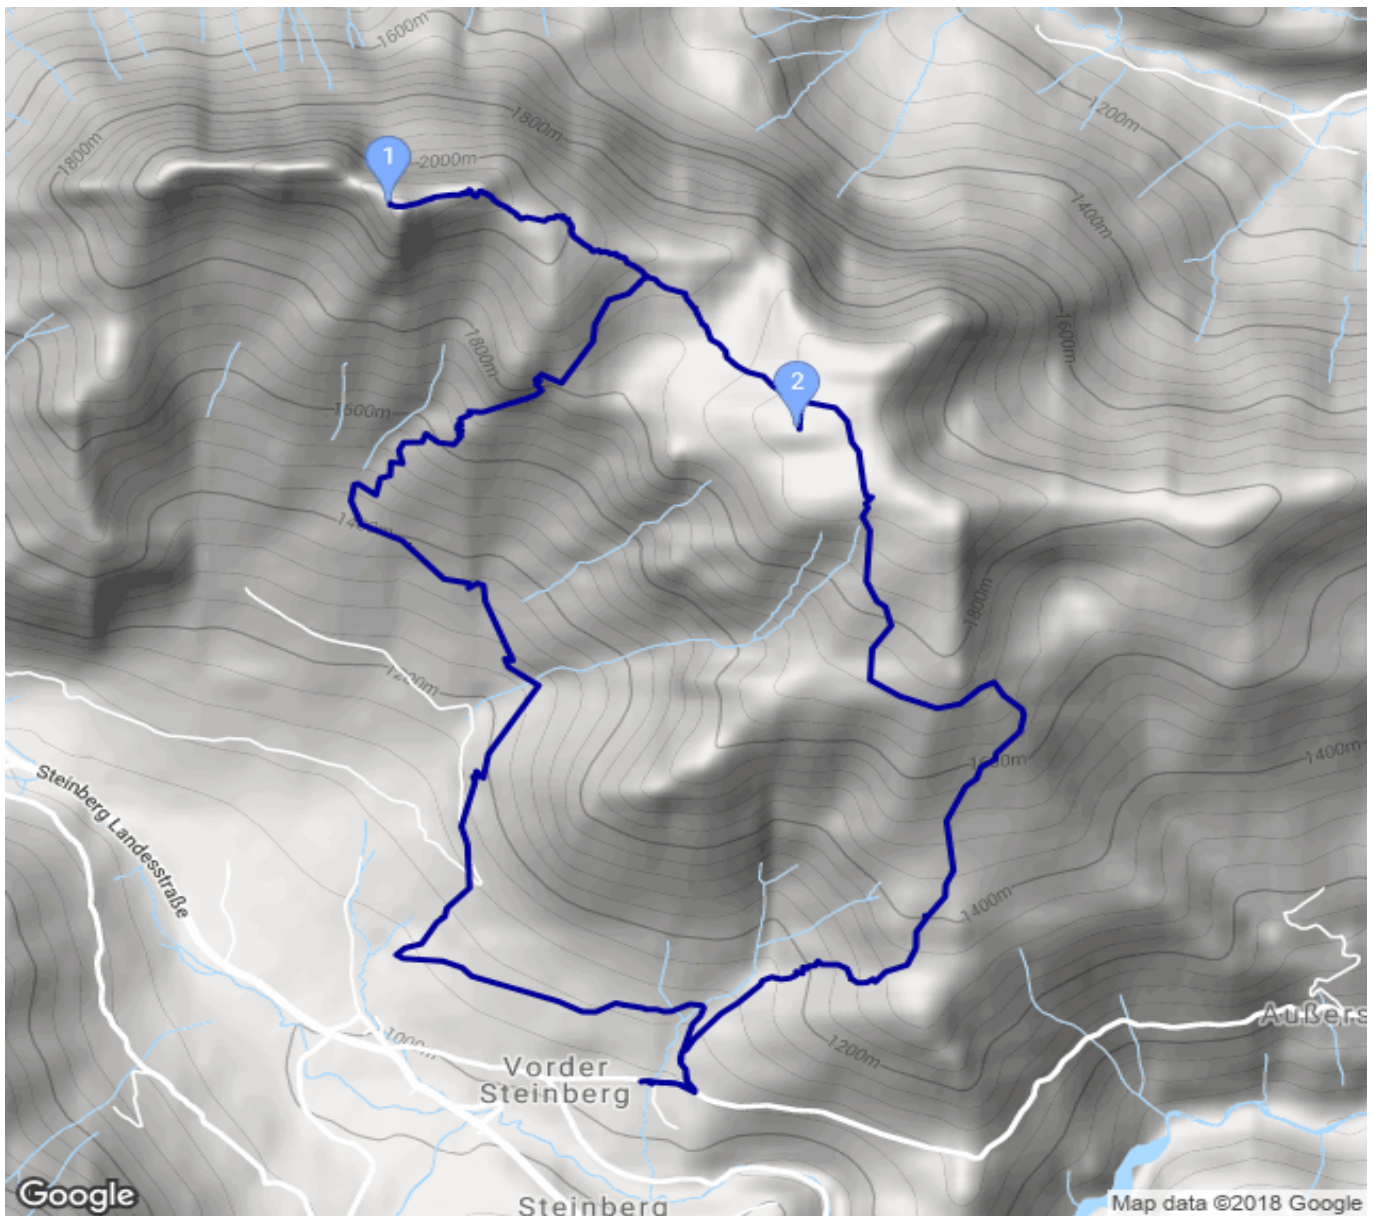

Guffertspitze - Guffertstein

Kategorie: **Wandern**
Schwierigkeit: **T4**
Länge: **12.00 km**
gegangen So. 15.07.2018

Gehzeit: **06:00 Stunden**
Aufstieg: **1277 Hm**
Abstieg: **1278 Hm**

POIs in der Route:

1. Guffertspitze 2195 m
2. Guffertstein 1963 m

Höhenprofil

Guffertspitze - Guffertstein

Persönliche Anmerkungen

Markus, Isabell