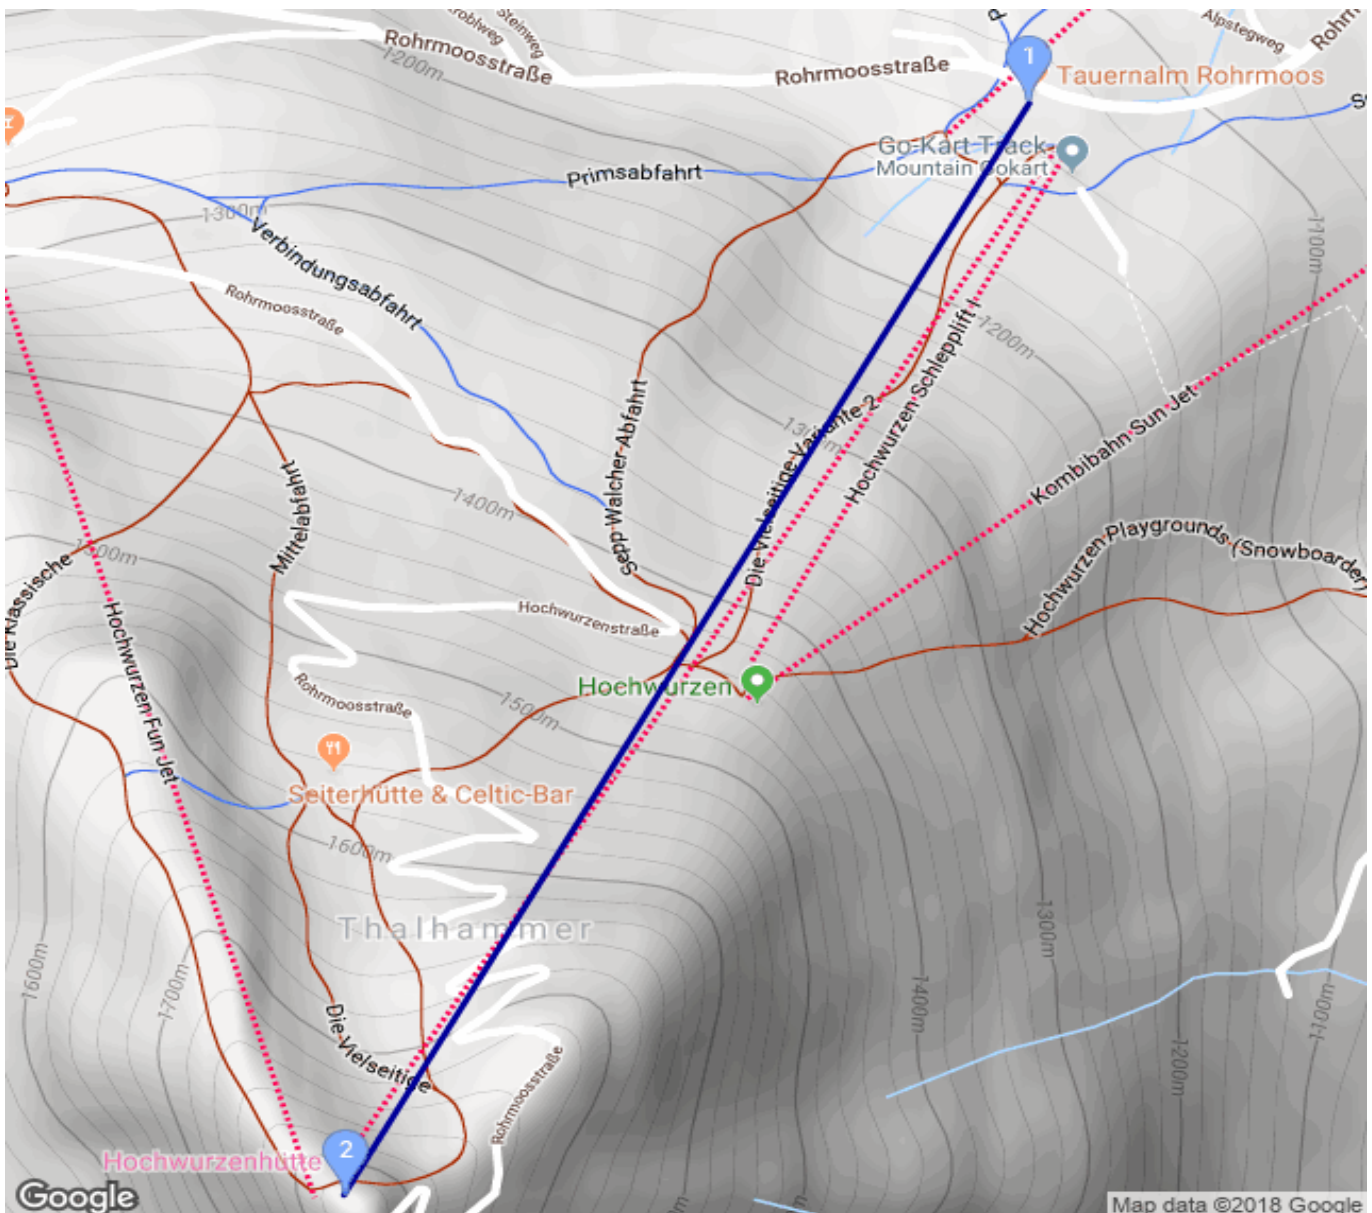

Schladming - Hochwurzenhütte

Kategorie: **Wandern**
Schwierigkeit:
Länge: **2.14 km**
geplant So. 23.09.2018

Gehzeit: **02:35 Stunden**
Aufstieg: **697 Hm**
Abstieg: **0 Hm**

POIs in der Route:

1. Tauernalm 1142 m
2. Hochwurzenhütte 1850 m

Höhenprofil

Schladming - Hochwurzehütte

Beschreibung

Bergbahn