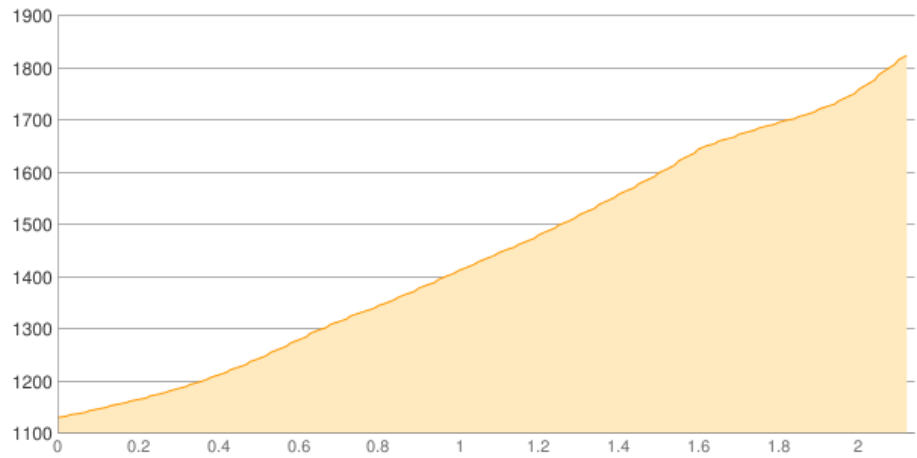

Schladming - Hochwurzenhütte

Kategorie: **Wandern**
Schwierigkeit:
Länge: **2.14 km**
geplant So. 23.09.2018

Gehzeit: **02:35 Stunden**
Aufstieg: **697 Hm**
Abstieg: **0 Hm**

POIs in der Route:

1. Tauernalm 1142 m
2. Hochwurzenhütte 1850 m

Höhenprofil

Schladming - Hochwurzehütte

Beschreibung

Bergbahn