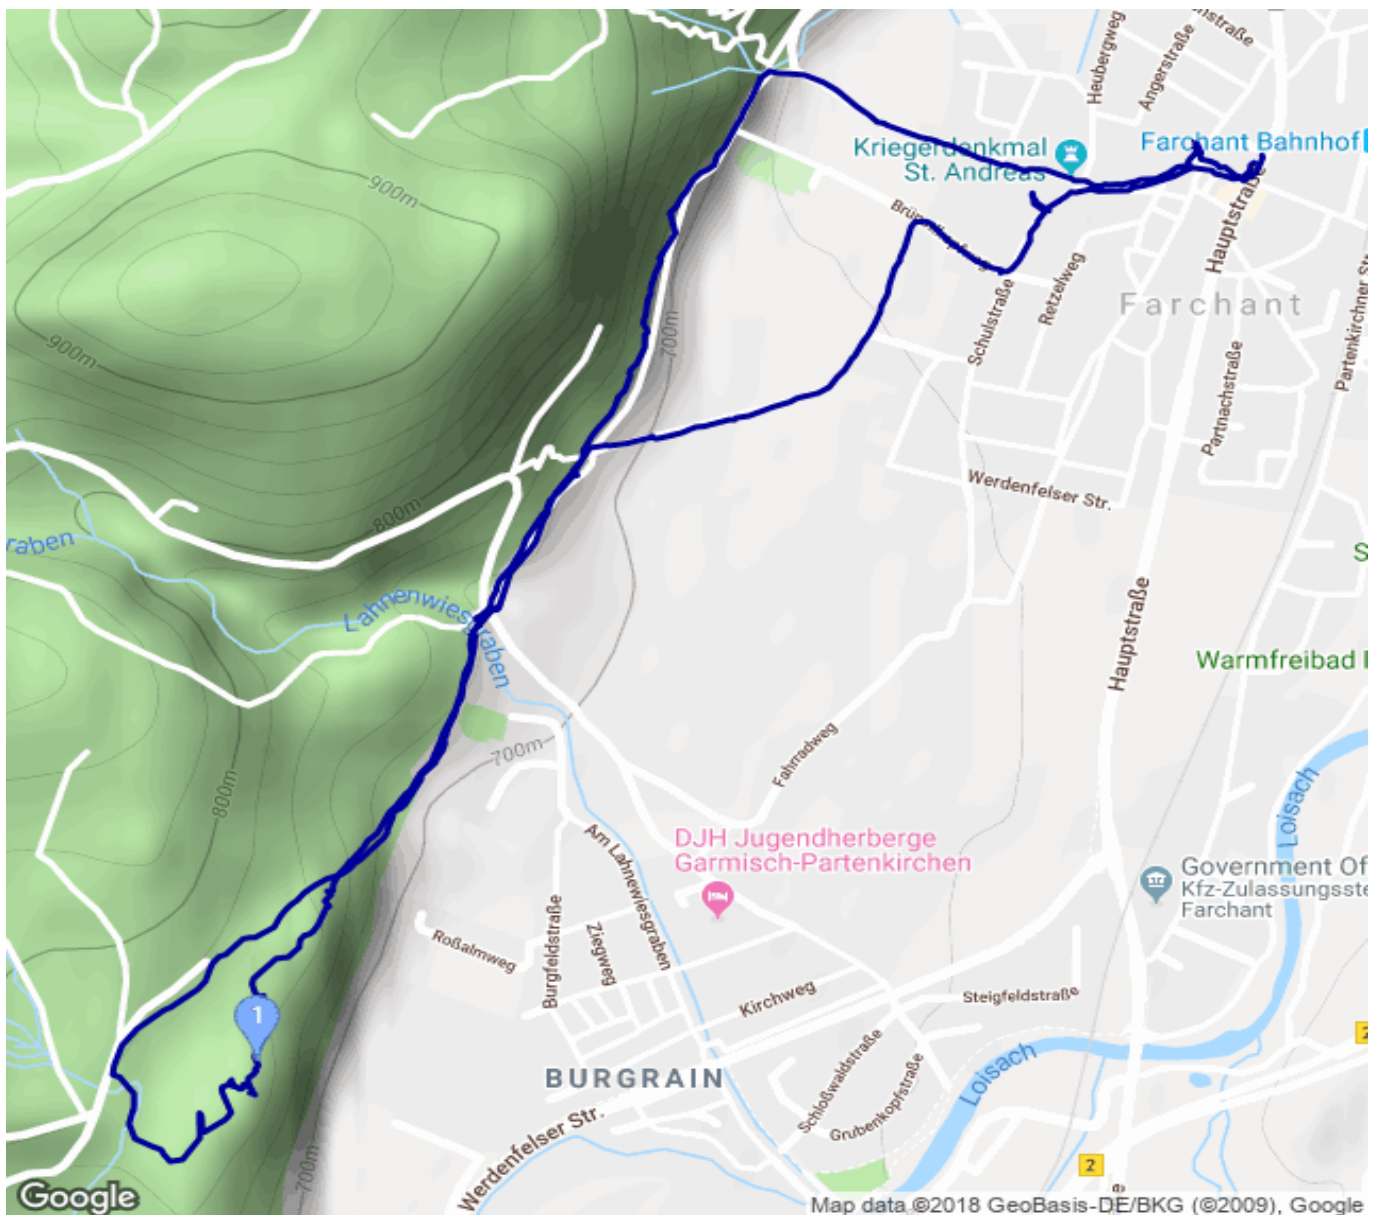

Farchant - Ruine Burg Werdenfels

Kategorie: **Wandern**
Schwierigkeit: **T1**
Länge: **6.33 km**
gegangen Fr. 07.09.2018

Gehzeit: **02:25 Stunden**
Aufstieg: **277 Hm**
Abstieg: **277 Hm**

POIs in der Route:

1. Ruine Burg Werdenfels 736 m

Höhenprofil

Farchant - Ruine Burg Werdenfels

Persönliche Anmerkungen

Kleiner Abendspaziergang, ohne Fotos.