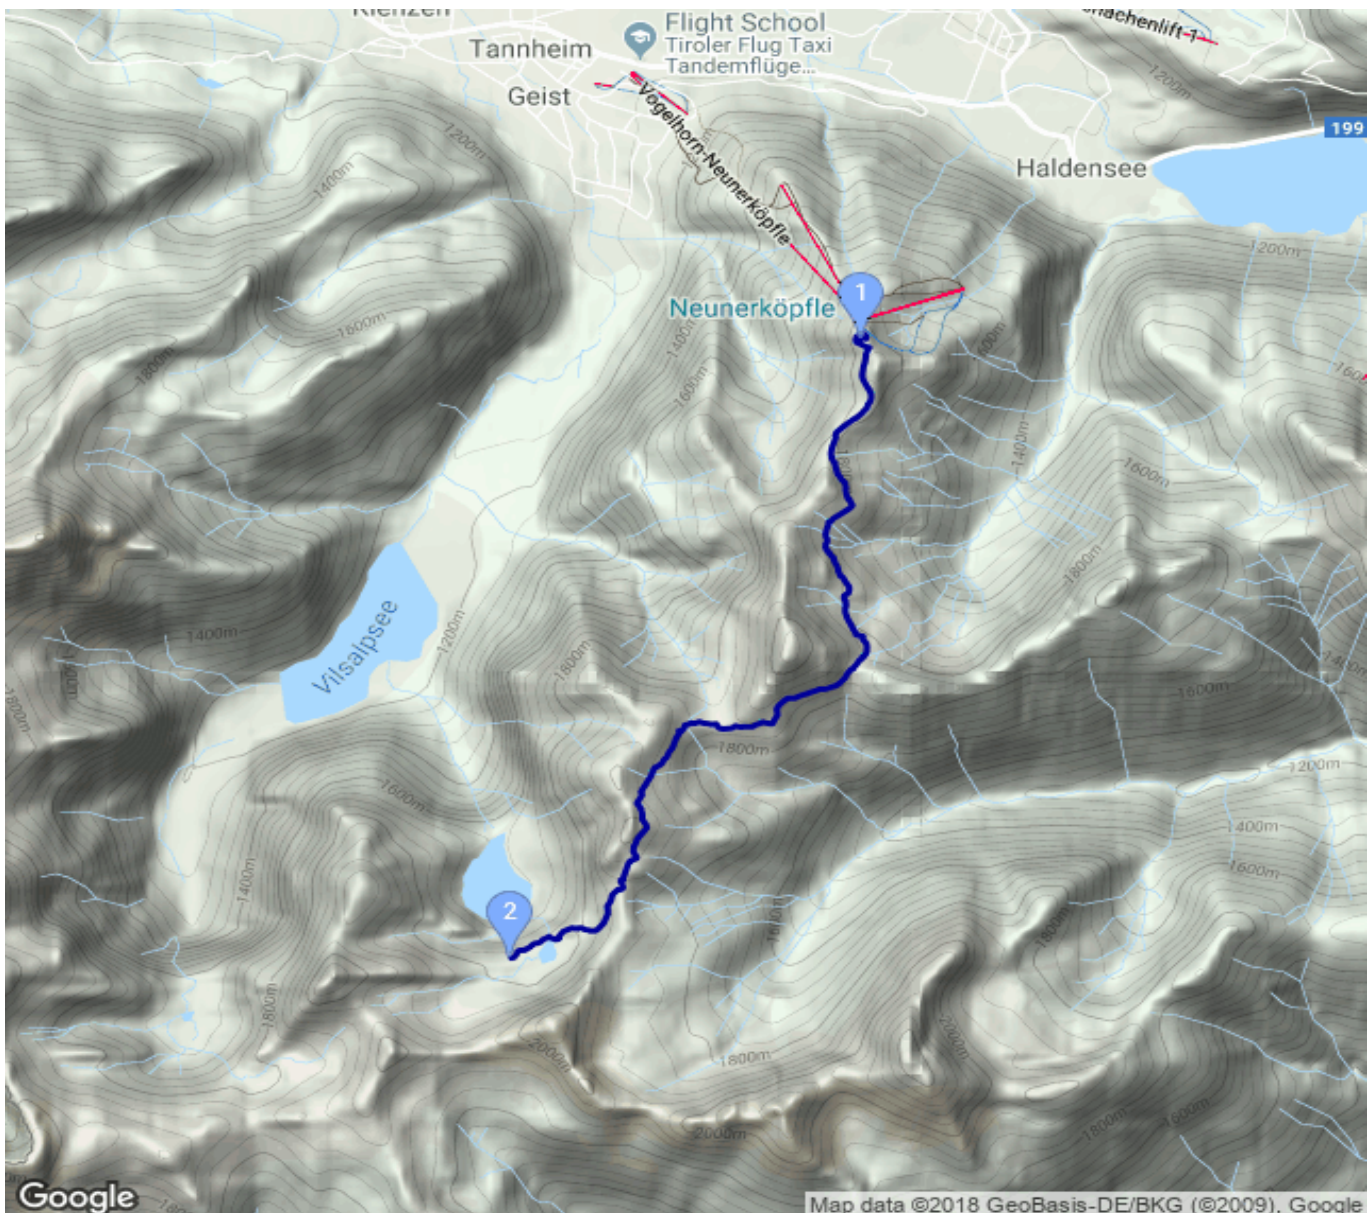

# Neunerköpfe - Landsberger Hütte

Kategorie: **Wandern**

Gehzeit: **03:05 Stunden**

Schwierigkeit:

Aufstieg: **401 Hm**

Länge: **6.39 km**

Abstieg: **454 Hm**

noch nicht geplant

POIs in der Route:

1. Neunerköpfe 1862 m
2. Landsberger Hütte 1810 m

Höhenprofil

Google

Map data ©2018 GeoBasis-DE/BKG (©2009), Google