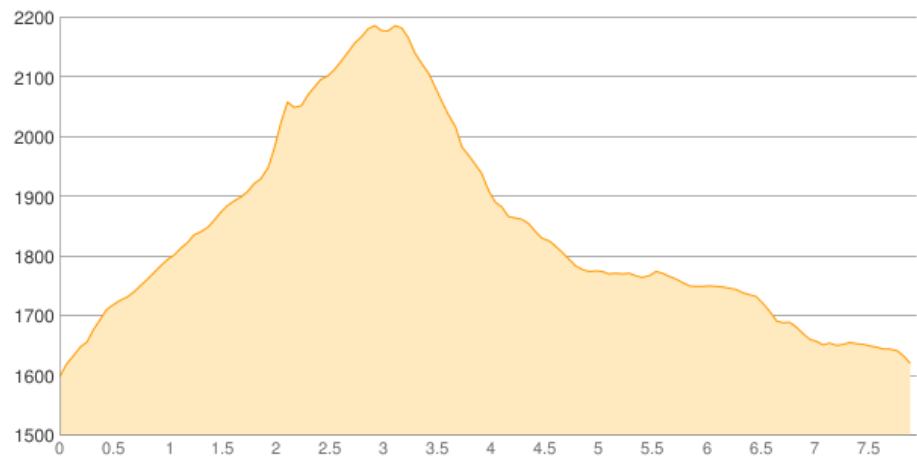

# AH Tour 2019

Kategorie: **Wandern**

Schwierigkeit:

Länge: **7.95 km**

noch nicht geplant

Gehzeit: **04:30 Stunden**

Aufstieg: **662 Hm**

Abstieg: **648 Hm**

POIs in der Route:

1. Ifenhütte 1599 m
2. Hoher Ifen 2229 m
3. Schwarzwasserhütte 1620 m

## Höhenprofil

Google

Map data ©2018 GeoBasis-DE/BKG (©2009), Google