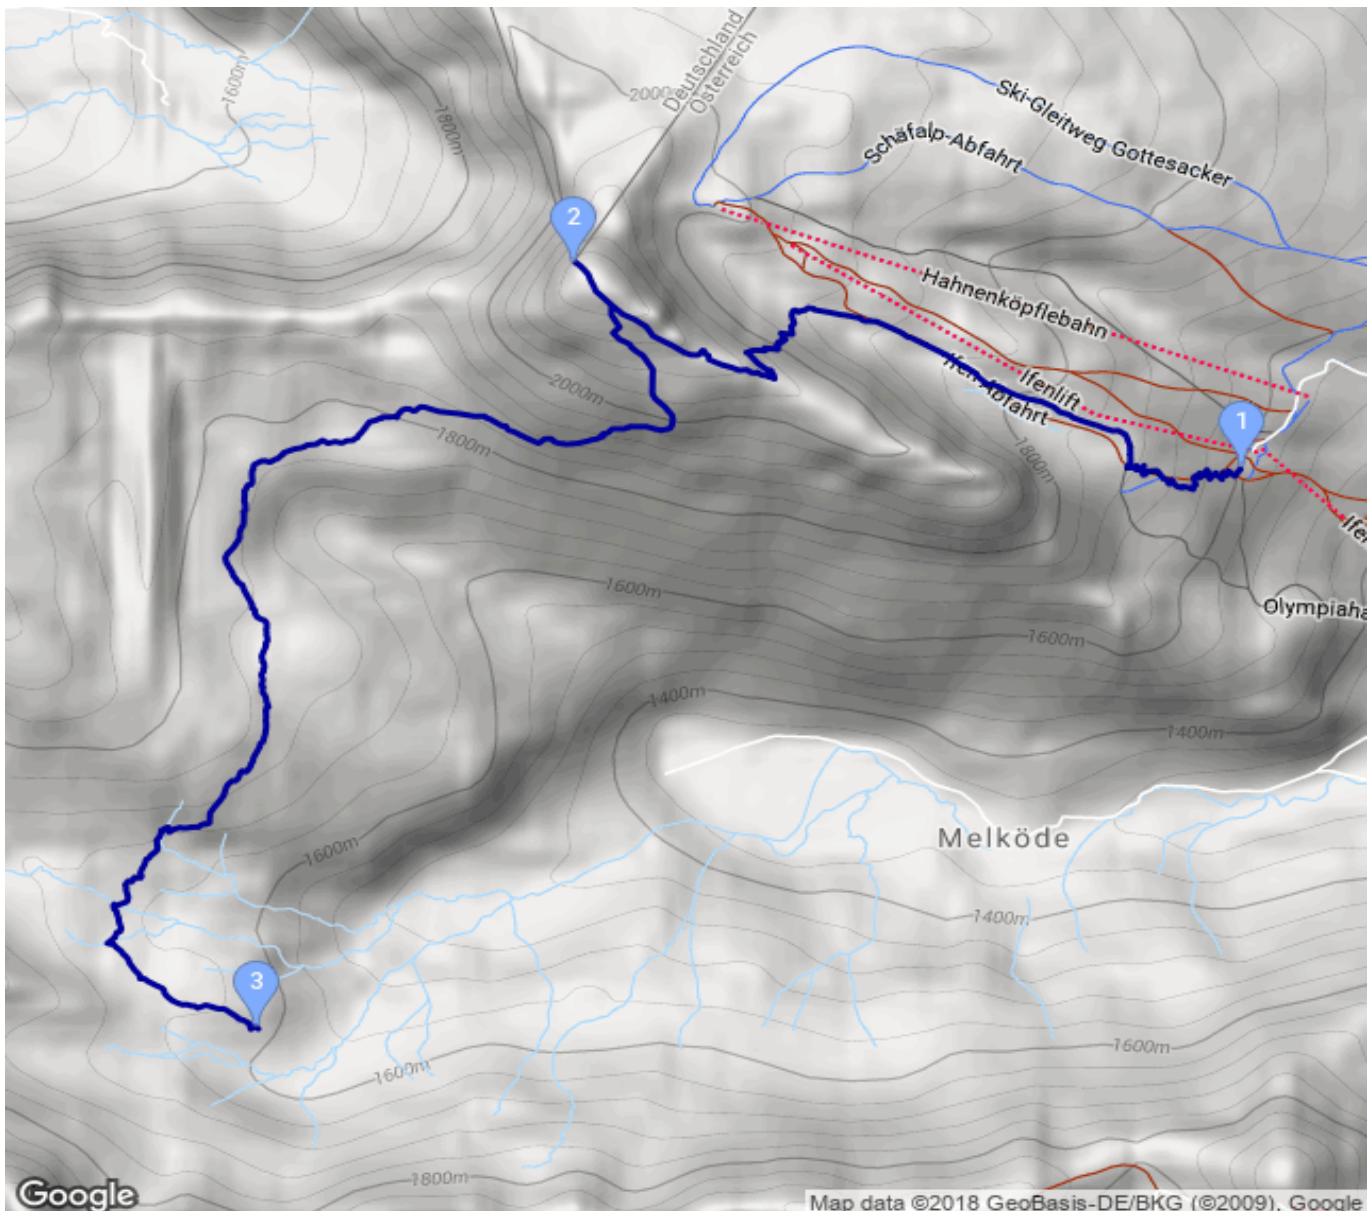

# AH Tour 2019

Kategorie: **Wandern**

Schwierigkeit:

Länge: **7.95 km**

noch nicht geplant

Gehzeit: **04:30 Stunden**

Aufstieg: **662 Hm**

Abstieg: **648 Hm**

POIs in der Route:

1. Ifenhütte 1599 m
2. Hoher Ifen 2229 m
3. Schwarzwasserhütte 1620 m

## Höhenprofil

Google

Map data ©2018 GeoBasis-DE/BKG (©2009), Google