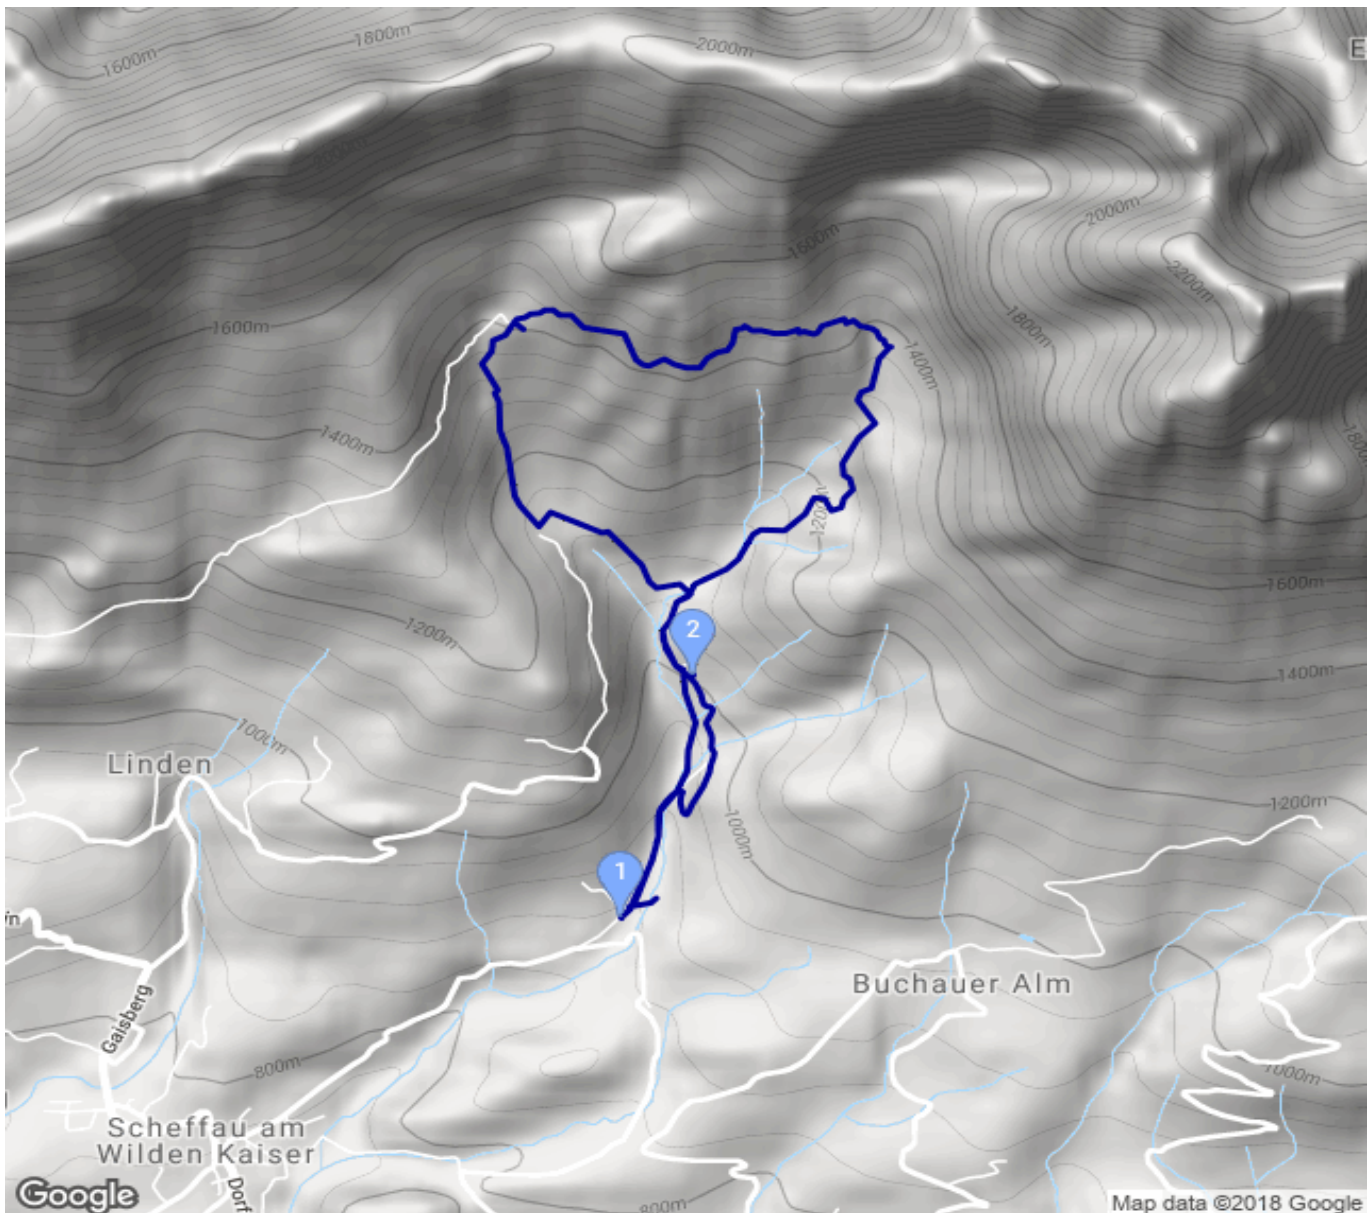

# Kaiser-Hochalm

Kategorie: **Wandern**

Schwierigkeit:

Länge: **6.94 km**

noch nicht geplant

Gehzeit: **04:35 Stunden**

Aufstieg: **708 Hm**

Abstieg: **690 Hm**

POIs in der Route:

1. Jagerwirt 884 m

Höhenprofil

# Kaiser-Hochalm

## **Beschreibung**

Jägerwirt, Wegscheid-Hochalm, Kaiser-Hochalm, Kaiser-Alm, Jägerwirt