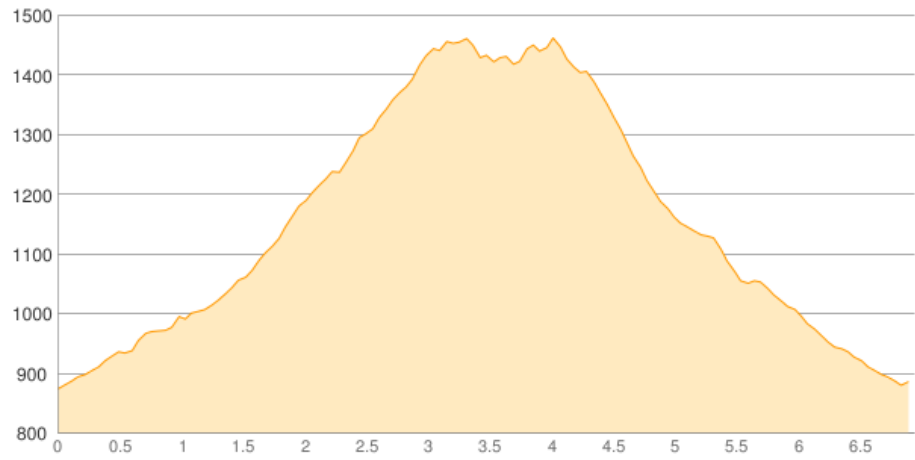

# Kaiser-Hochalm

Kategorie: **Wandern**

Schwierigkeit:

Länge: **6.94 km**

noch nicht geplant

Gehzeit: **04:35 Stunden**

Aufstieg: **708 Hm**

Abstieg: **690 Hm**

POIs in der Route:

1. Jagerwirt 884 m

Höhenprofil

# Kaiser-Hochalm

## **Beschreibung**

Jägerwirt, Wegscheid-Hochalm, Kaiser-Hochalm, Kaiser-Alm, Jägerwirt