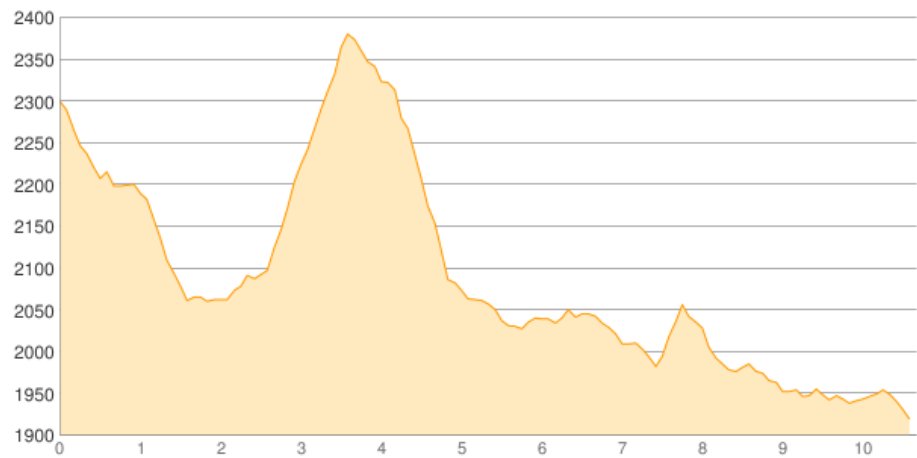

Wildhornhütte - Iffigensee

Kategorie: **Wandern**

Schwierigkeit:

Länge: **10.67 km**

noch nicht geplant

Gehzeit: **04:55 Stunden**

Aufstieg: **529 Hm**

Abstieg: **924 Hm**

POIs in der Route:

1. Wildhornhütte 2303 m

2. Iffigensee 2299 m

Höhenprofil

Google

Map data ©2018 Google