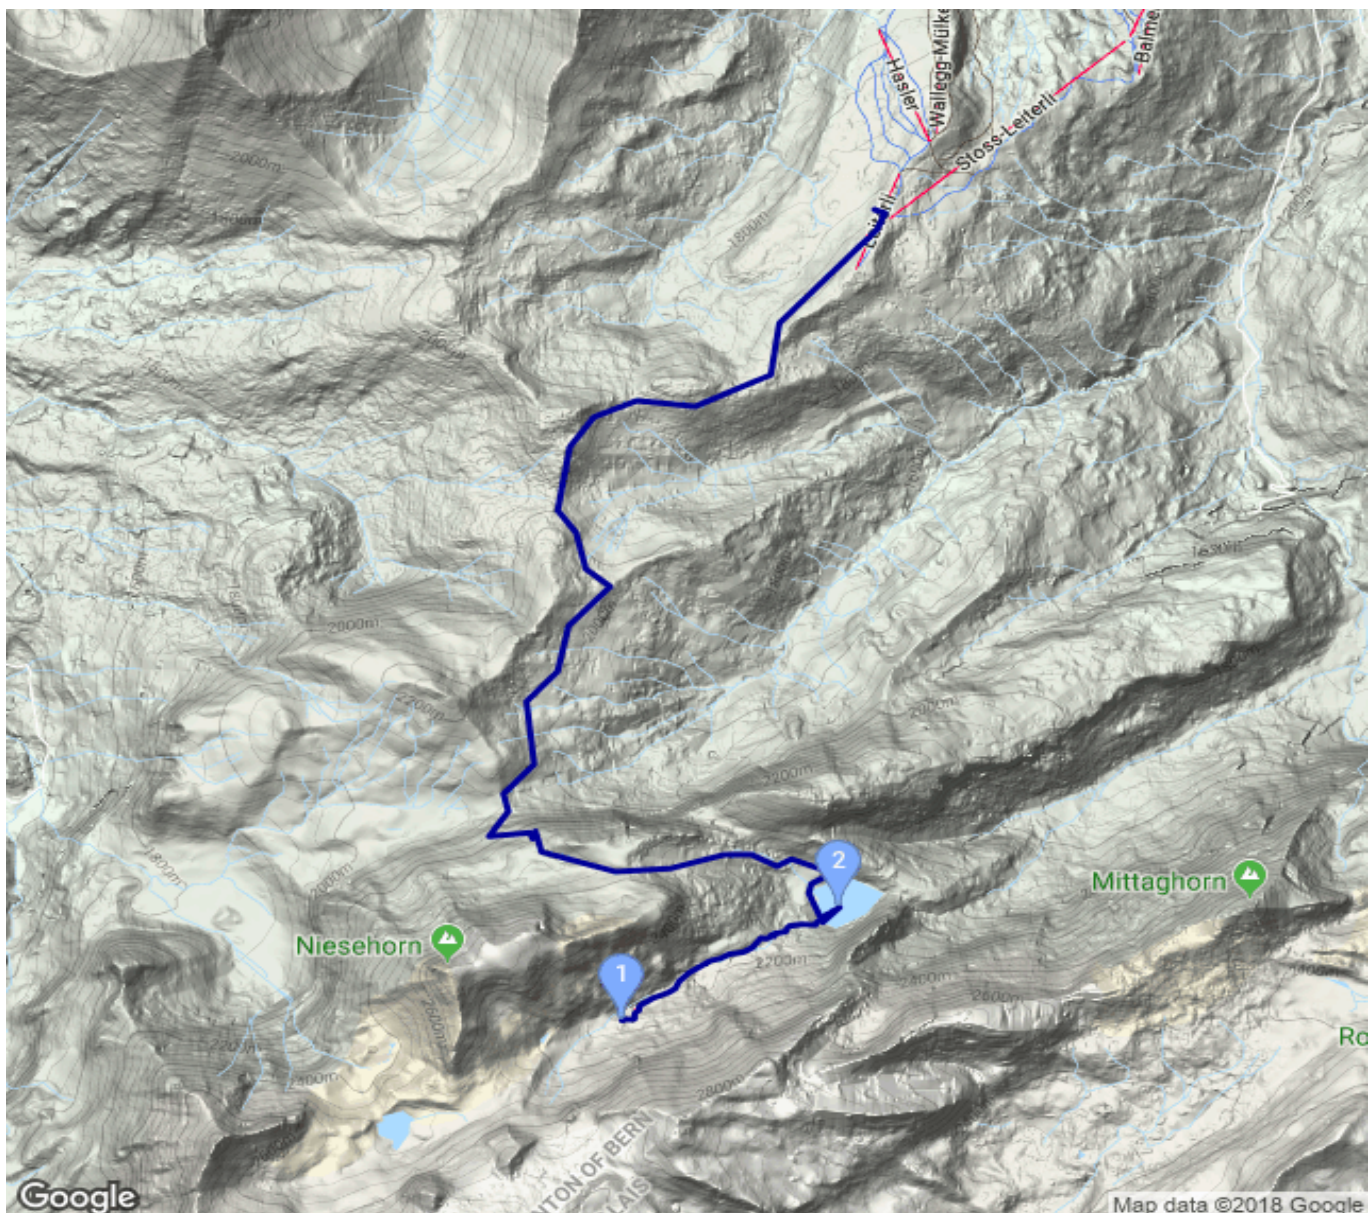

Wildhornhütte - Iffigensee

Kategorie: **Wandern**

Schwierigkeit:

Länge: **10.67 km**

noch nicht geplant

Gehzeit: **04:55 Stunden**

Aufstieg: **529 Hm**

Abstieg: **924 Hm**

POIs in der Route:

1. Wildhornhütte 2303 m

2. Iffigensee 2299 m

Höhenprofil

Google

Map data ©2018 Google