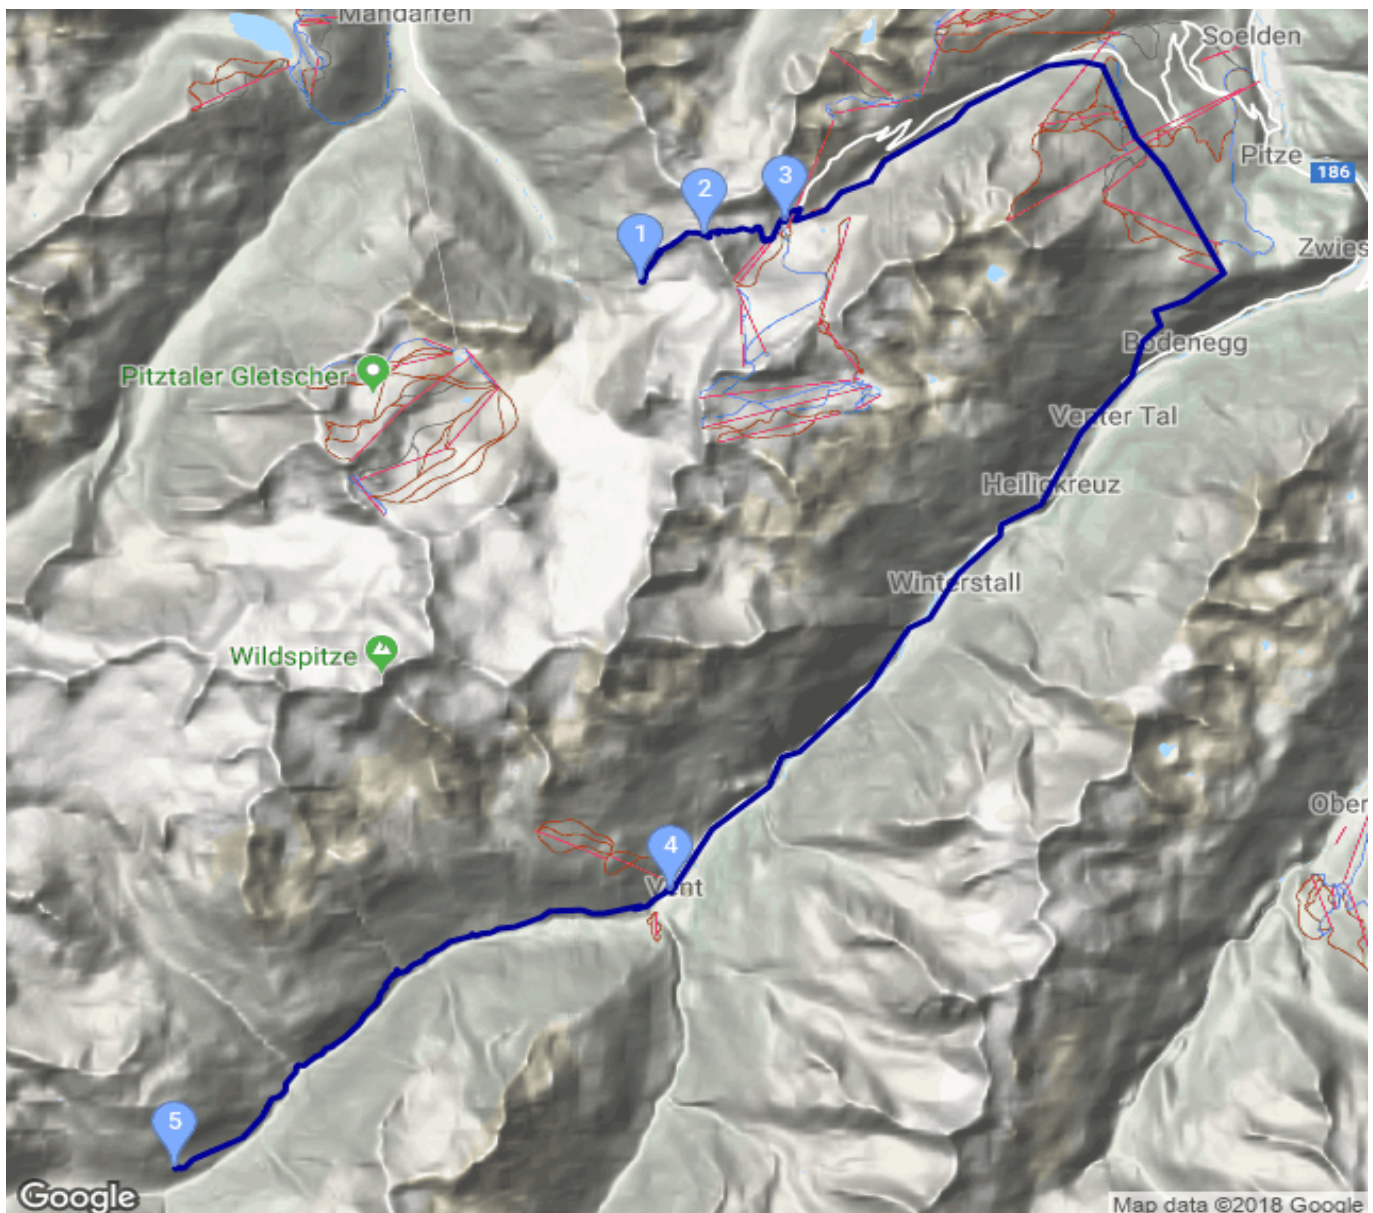

Braunschweiger Hütte - ... - Hochjoch-Hospiz

Kategorie: **Wandern**

Gehzeit: **12:50 Stunden**

Schwierigkeit:

Aufstieg: **1560 Hm**

Länge: **30.91 km**

Abstieg: **1901 Hm**

noch nicht geplant

POIs in der Route:

1. Braunschweiger Hütte 2759 m
2. Pitztaler Jöchel 2979 m
3. Rettenbachgletscher 2663 m
4. Vent 1895 m
5. Hochjoch-Hospiz 2413 m

Höhenprofil

Google

Map data ©2018 Google